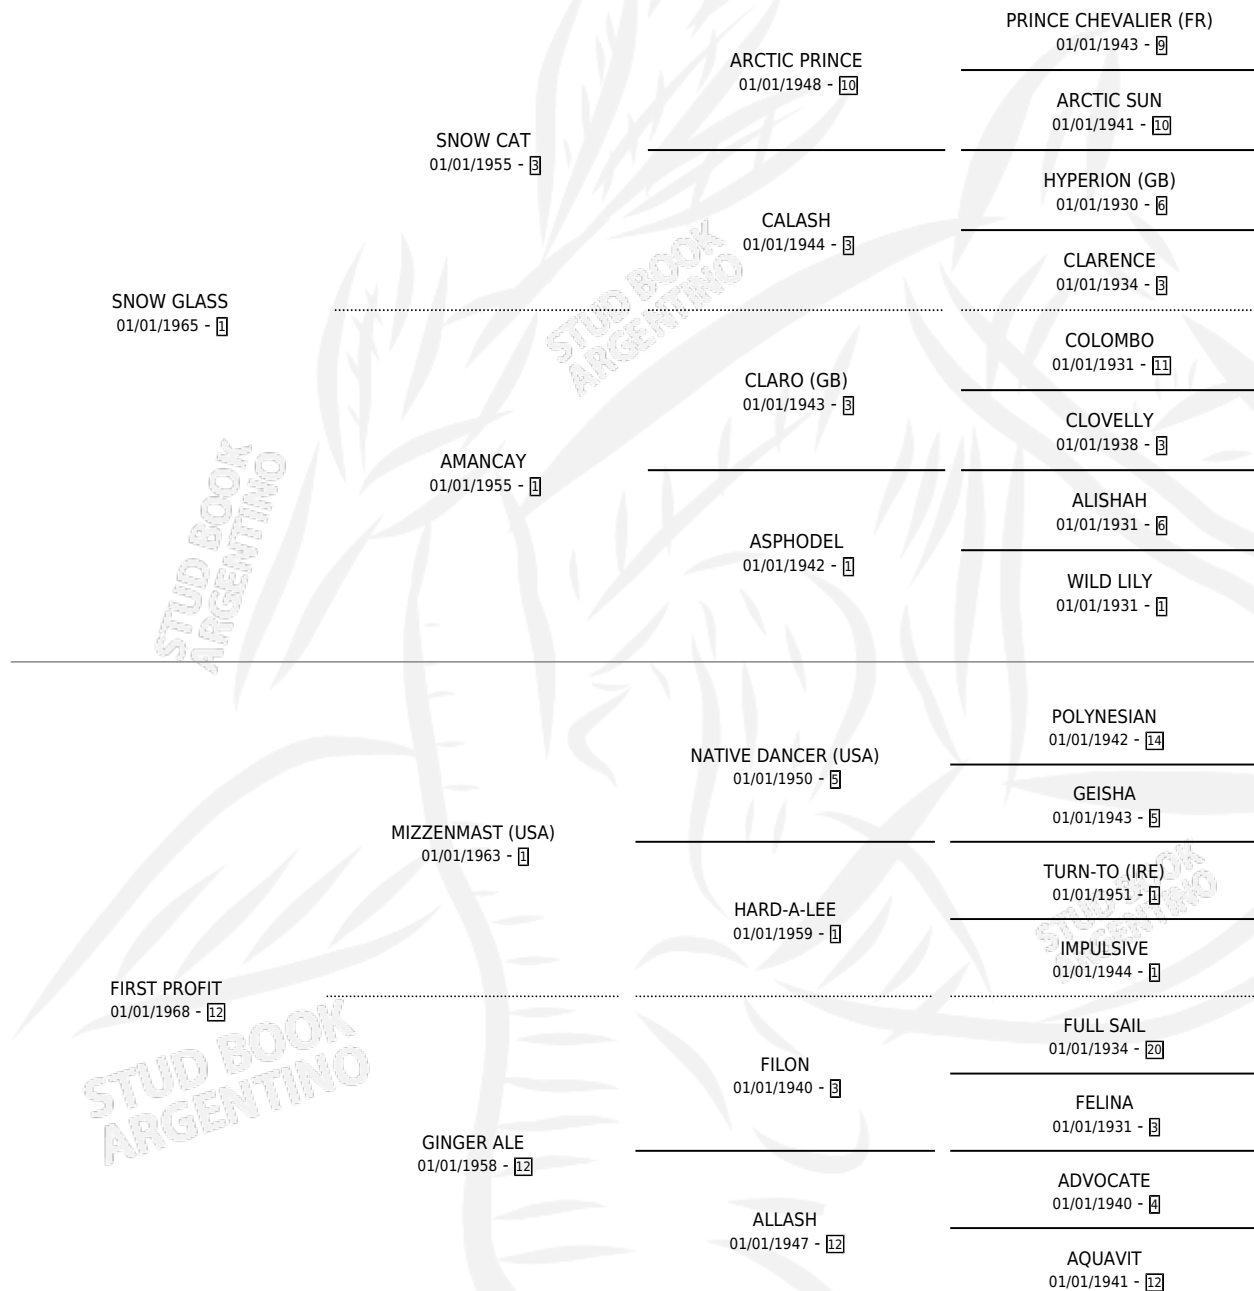

Lugar de nacimiento: Campo particular
Criador: Zubeldia Martin Ubaldo

~

HIJOS

	MACHOS	HEMBRAS
3 NACIERON	1	2
1 CORRIERON	0	1

SIN ACTUACIONES

PEDIGREE

CAMPAÑA

Solo carreras oficiales de Argentina