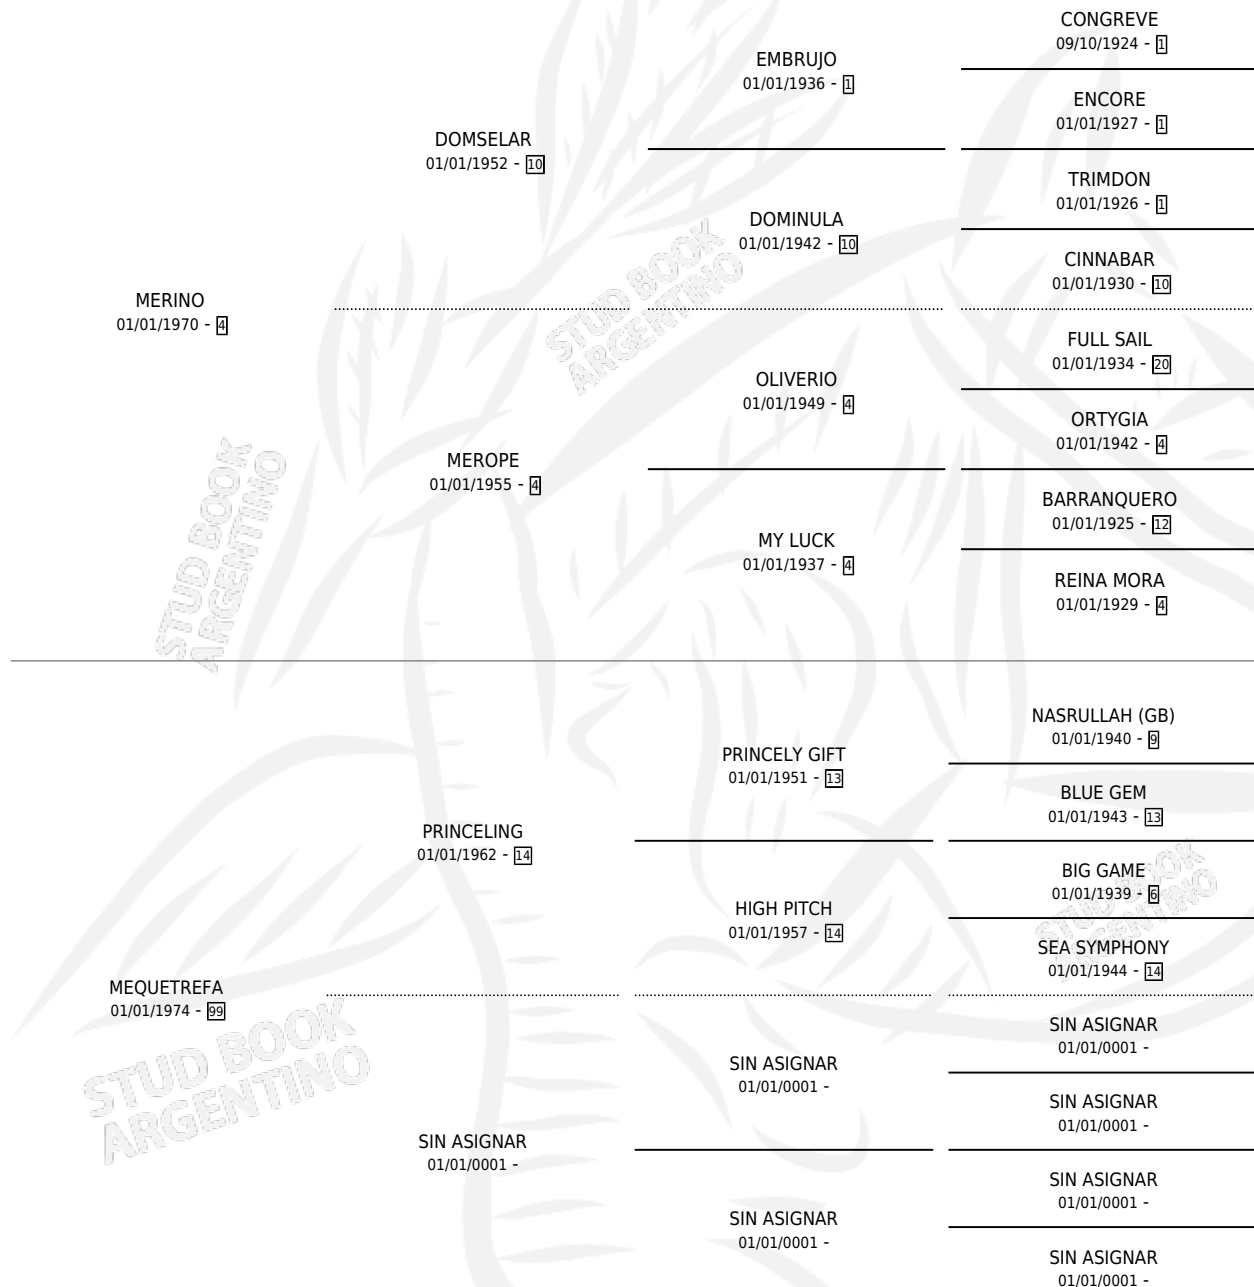

LA MEME

por **MERINO** y **MEQUETREFA** por **PRINCELING**

Argentina · Hembra · Alazan · SP · 01/01/1982
Familia 99 · Volumen 31

ESTADO

TIPIFICACIÓN SANGUÍNEA	X
TIPIFICACIÓN POR ADN	X
PASAPORTE	X
IDENTIFICACIÓN POR MICROCHIP	X
REPRODUCTOR	✓

Lugar de nacimiento: Campo particular

Criador: Sin dato

~

HIJOS

	MACHOS	HEMBRAS
1 NACIERON	1	0

SIN ACTUACIONES

PEDIGREE

S

mientos 1 / Efectividad 14.29%

PADRILLO	PRODUCTO	CRIADOR	1ER SERVICIO	ÚLTIMO SERVICIO
CORTITO QUICK	Ø		19/11/1992	10/12/1992
LA MEME				
CORTITO QUICK	MENCHO QUICK (M A, 10/11/1992)	SIN DATO	14/09/1991	24/11/1991
Datos oficiales del Stud Book Argentino				
CORTITO QUICK	Ø		21/08/1990	01/11/1990
Documento generado el 12/05/2026				
PAN DE REY	Ø		17/11/1989	22/11/1989
studbook.org.ar				
PAN DE REY	Ø		25/12/1988	29/12/1988
PAN DE REY	Ø		17/12/1987	21/12/1987
SNOW HIPPY	Ø		13/10/1986	15/10/1986