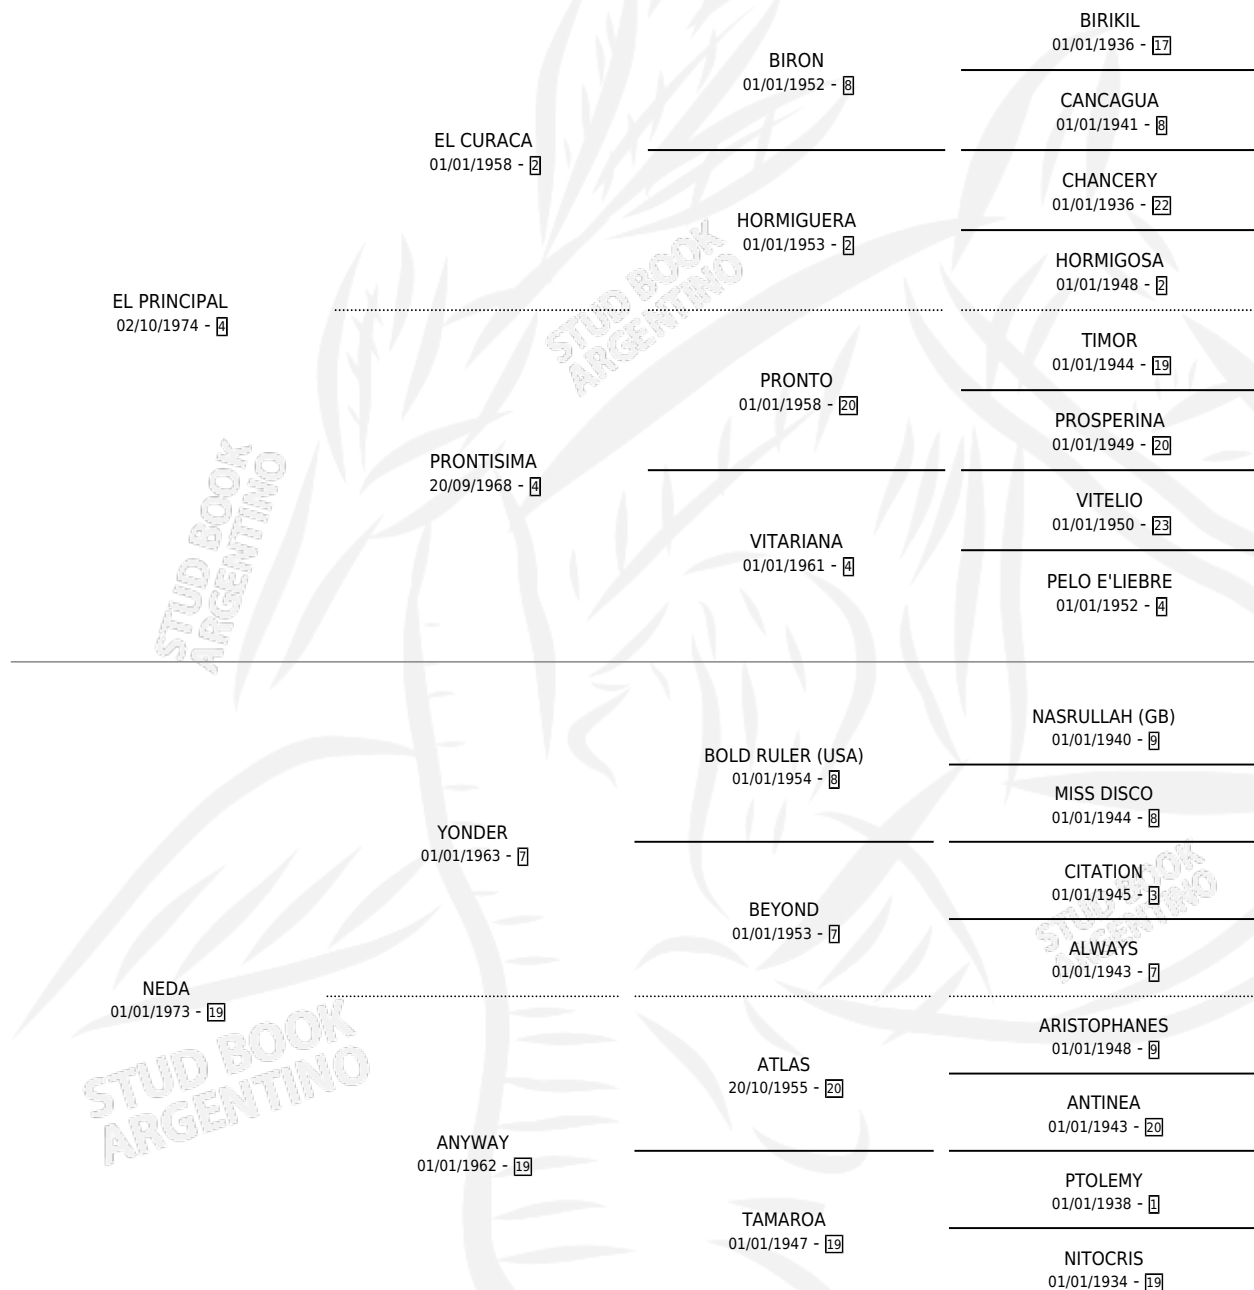

LA GALOPADORA

por **EL PRINCIPAL** y **NEDA** por **YONDER**

Argentina · Hembra · Zaino Doradillo · SP · 01/01/1983
Familia 19-a · Volumen 31

ESTADO

TIPIFICACIÓN SANGUÍNEA	✓
TIPIFICACIÓN POR ADN	X
PASAPORTE	X
IDENTIFICACIÓN POR MICROCHIP	X
REPRODUCTOR	✓

Lugar de nacimiento: Campo particular

Criador: Sin dato

~

HIJOS

	MACHOS	HEMBRAS
6 NACIERON	3	3
2 CORRIERON	1	1

SIN ACTUACIONES

PEDIGREE

S

cimientos 6 / Efectividad 50.00%

PADRILLO	PRODUCTO	CRIADOR	1ER SERVICIO	ÚLTIMO SERVICIO
MAZOTTI	∅		10/10/1997	11/10/1997
SACRISTAN	∅		01/10/1996	08/10/1996
Datos oficiales del Stud Book Argentino	BOLDNESS			
Documento generado el 08/05/2026	BOLD GALOP (H ZC, 12/09/1996) •MURIÓ EL 10/11/1999•	EL CHAPARRAL DE AROCENA	14/09/1995	01/10/1995
studbook.org.ar	CRISLOPAR (M ZD, 02/09/1995) •MURIÓ EL 14/07/2016•	EL CHAPARRAL DE AROCENA	15/09/1994	19/09/1994
MAZOTTI	∅		22/09/1993	22/09/1993
MR. MAGU	MER GALOP (H Z, 14/09/1993) •MURIÓ EL 14/07/2016•	EL CHAPARRAL DE AROCENA	02/09/1992	27/09/1992
MR. MAGU	MR. OROÑO (M A, 22/08/1992)	SIN DATO	18/09/1991	20/09/1991
MR. MAGU	∅		20/08/1990	12/09/1990
MR. MAGU	MR. PRINCIPAL (M Z, 07/08/1990)	SIN DATO	02/09/1989	05/09/1989
TUDOR TRAIL	TUG (H Z, 25/08/1989)	SIN DATO	21/09/1988	23/09/1988
TUDOR TRAIL	∅		15/12/1987	15/12/1987
PICARO BLUFF	∅		28/11/1986	02/12/1986

LA GALOPADORA