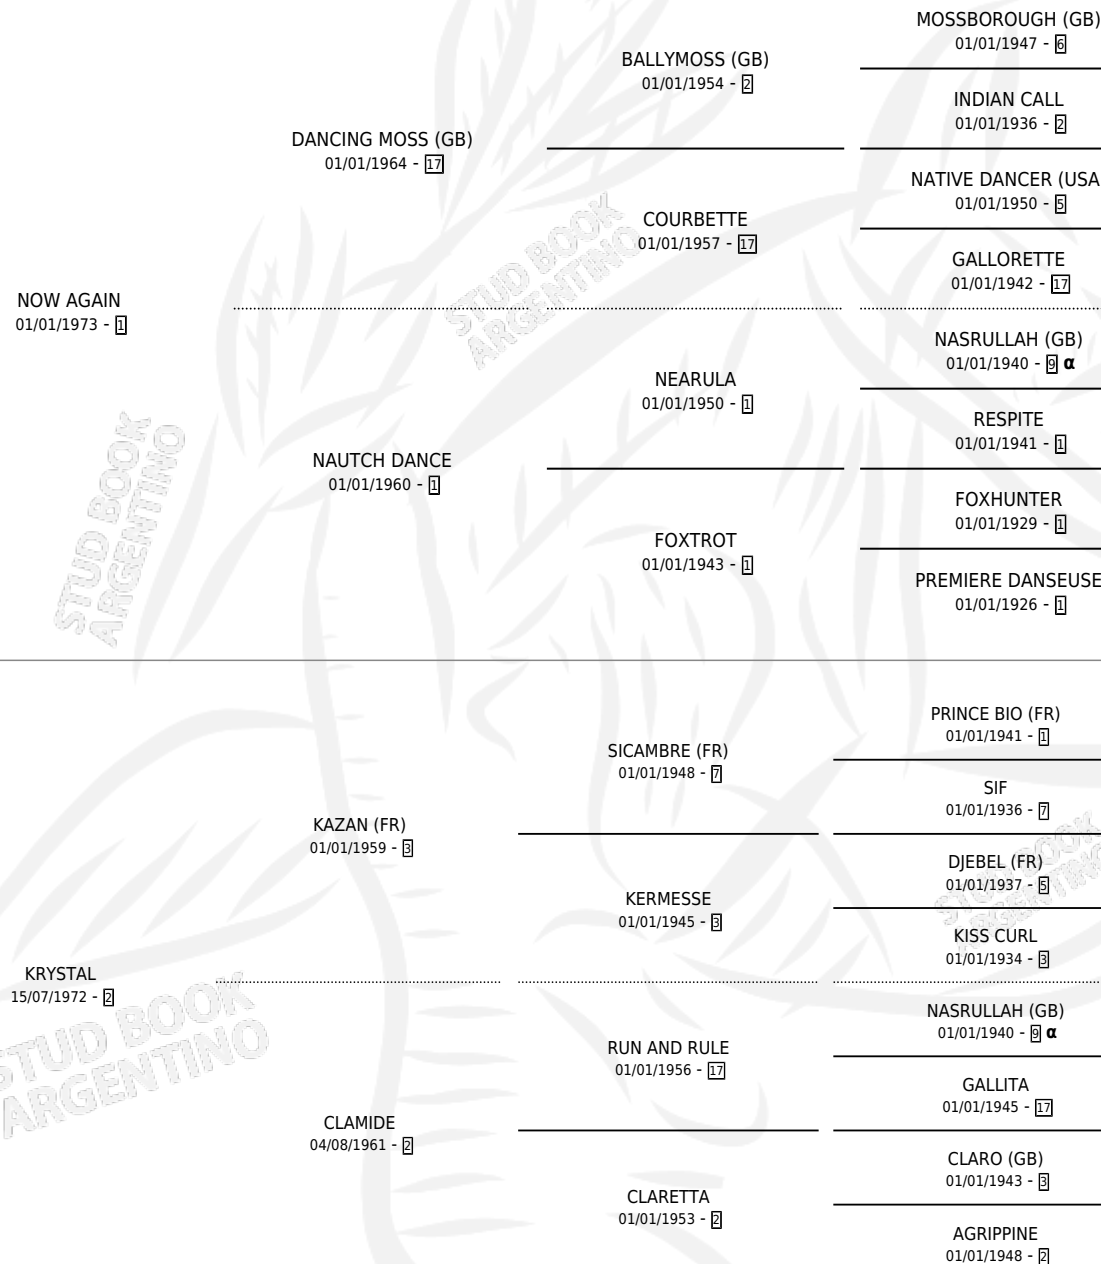

ANFORA

por **NOW AGAIN** y **KRYSTAL** por **KAZAN (FR)**

Argentina · Hembra · Zaino · SP · 18/09/1982
Familia 2-g · Volumen 31

ESTADO

TIPIFICACIÓN SANGUÍNEA	✓
TIPIFICACIÓN POR ADN	X
PASAPORTE	X
IDENTIFICACIÓN POR MICROCHIP	X
REPRODUCTOR	✓

Lugar de nacimiento: Campo particular

Criador: Sin dato

~

HIJOS

	MACHOS	HEMBRAS
5 NACIERON	4	1
3 CORRIERON	3	0

SIN ACTUACIONES

PEDIGREE

INBREEDING : α

CAMPAÑA

Solo carreras oficiales de Argentina

POR EDAD

EDAD	CC	1°	2°	3°	4°	5°	NP	CLC	CLG	CLCG1	CLGG1	IMPORTE	GANANCIA / CC
4 AÑOS	1	1	0	0	0	0	0	0	0	0	0	\$0	\$0
TOTALES	1	1	0	0	0	0	0	0	0	0	0	\$0	\$0
%		100%	0.0%	0.0%	0.0%	0.0%	0.0%	0.0%	0.0%	0.0%	0.0%		

SERVICIOS

Servicios **13** / Nacimientos **5** / Efectividad **38.46%**

PADRILLO	PRODUCTO	CRIADOR	1ER SERVICIO	ÚLTIMO SERVICIO
DON PORFIRIO (USA)	∅		28/09/1998	30/09/1998
DON PORFIRIO (USA)	∅		06/08/1997	06/08/1997
DON PORFIRIO (USA)	DOÑA ANFORITA (H ZN, 28/07/1997)	SIN DATO	13/08/1996	15/08/1996
DON PORFIRIO (USA)	∅		15/08/1995	17/08/1995
FREELANCER (USA)	FREE WINE (M A, 19/07/1995)	SIN DATO	06/08/1994	17/08/1994
TE DE TILO	ANFORITO (M Z, 28/07/1994)	SIN DATO	11/08/1993	13/08/1993
TE DE TILO	∅		05/09/1992	28/09/1992
TE DE TILO	∅		13/08/1991	27/09/1991
TE DE TILO	WILDBOURG (M A, 30/07/1991)	SIN DATO	22/08/1990	24/08/1990
TE DE TILO	SOY RAMIRO (M A, 23/07/1990)	SIN DATO	12/08/1989	12/08/1989
TE DE TILO	∅		30/08/1988	01/09/1988
TE DE TILO	∅		25/08/1987	03/11/1987
KEATS	∅		21/10/1986	18/11/1986