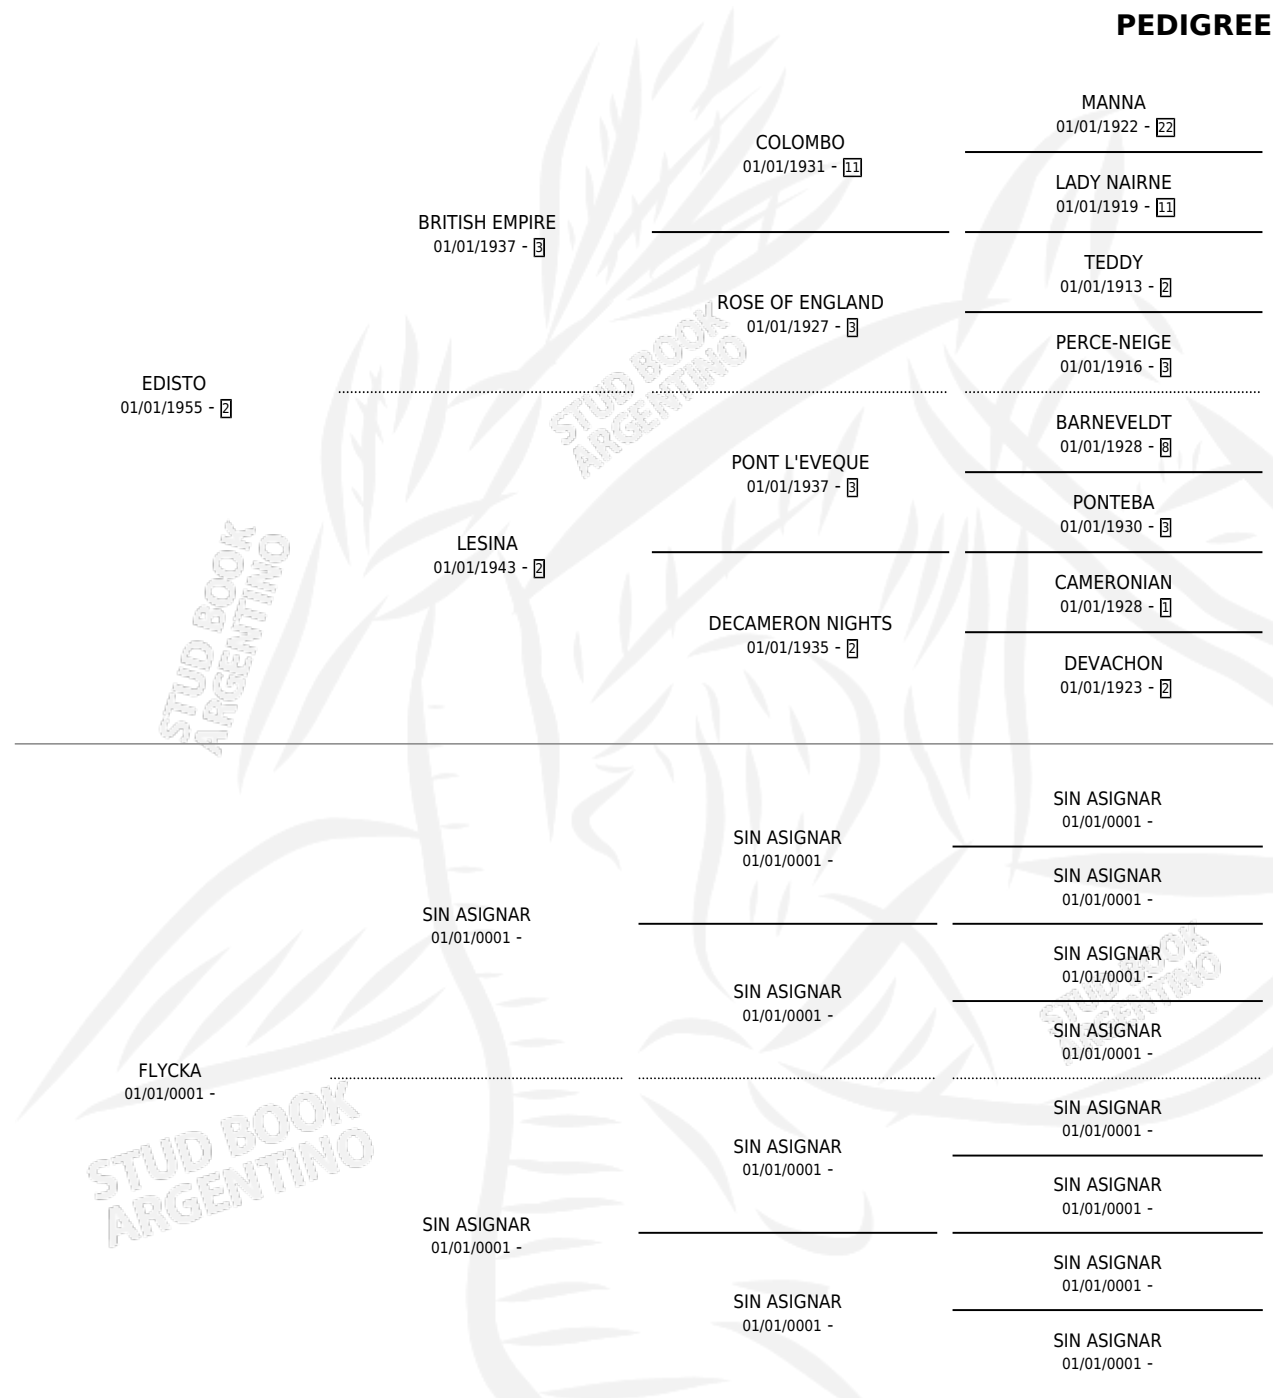

EFLY

PEDIGREE

por EDISTO y FLYCKA por SIN ASIGNAR

Argentina · Hembra · Zaino Doradillo · SP · 01/01/1969
Familia · Volumen 27

ESTADO

TIPIFICACIÓN SANGUÍNEA	X
TIPIFICACIÓN POR ADN	X
PASAPORTE	X
IDENTIFICACIÓN POR MICROCHIP	X
REPRODUCTOR	✓

Lugar de nacimiento: Campo particular

Criador: Sin dato

~

HIJOS

	MACHOS	HEMBRAS
5 NACIERON	0	5
SIN ACTUACIONES		

S

mientos 1 / Efectividad 33.33%

PADRILLO	PRODUCTO	CRIADOR	1ER SERVICIO	ÚLTIMO SERVICIO
CHIMIRAY	∅		22/11/1985	26/11/1985
SON CLAUDIO	ECLAU (H A, 19/10/1984)	SIN DATO		