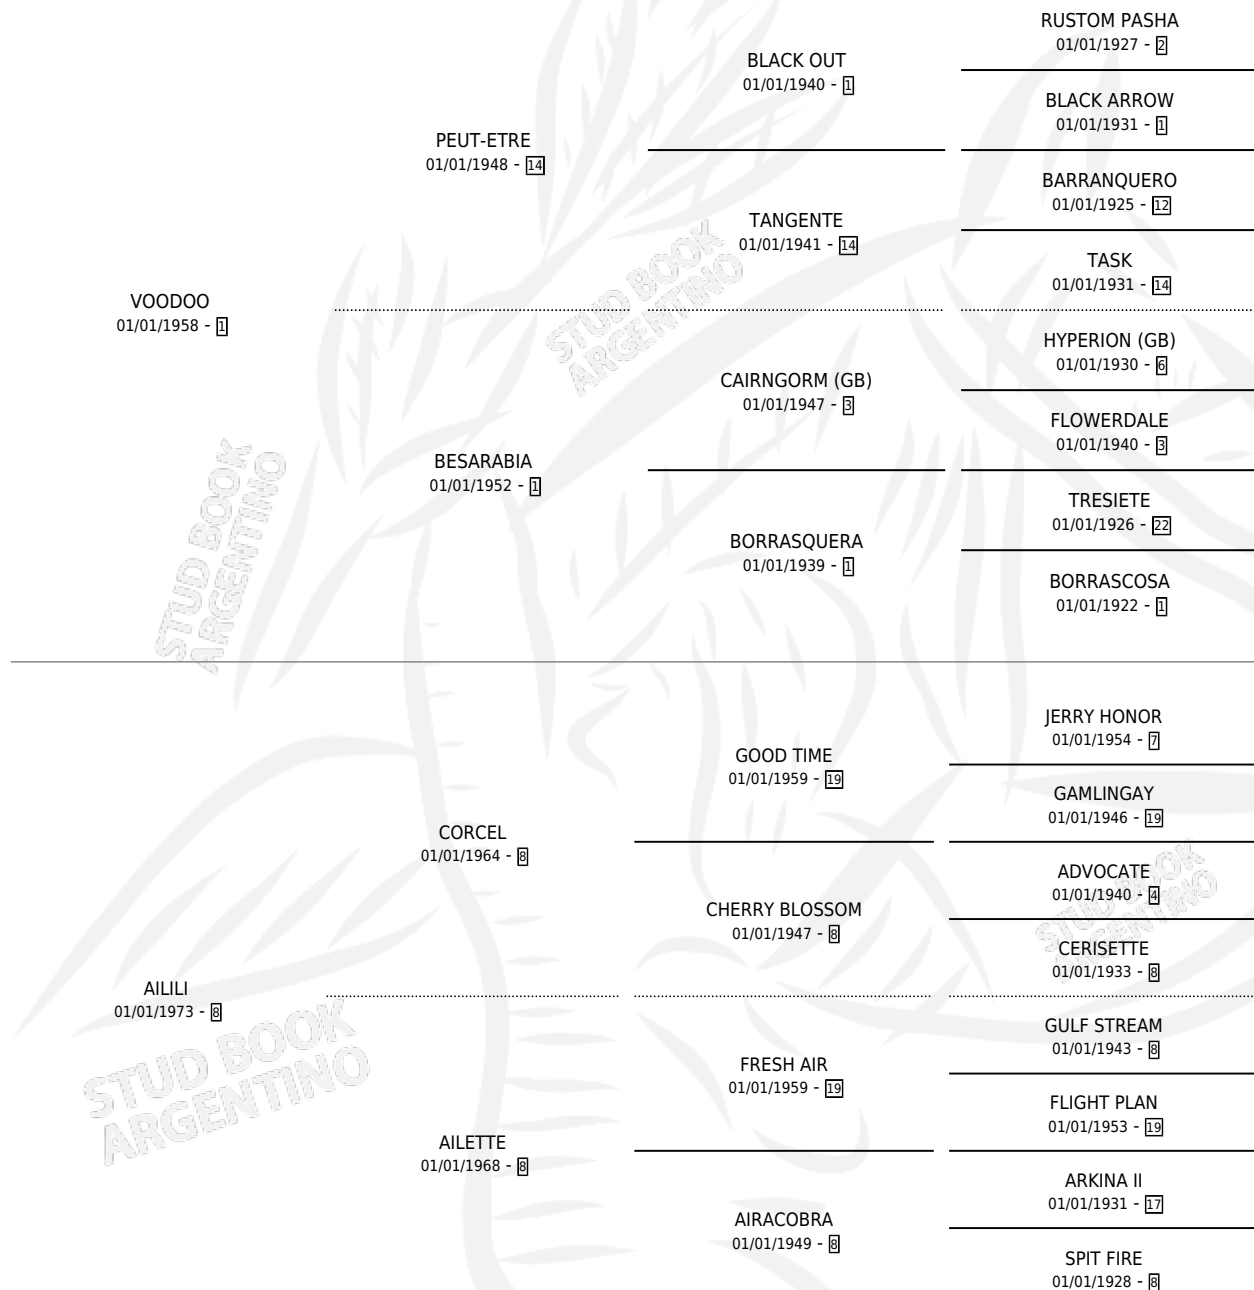

LA HUMAREDA

por VOODOO y AILILI por CORCEL

Argentina · Hembra · Tordillo · SP · 01/01/1979
Familia 8-g · Volumen 30

ESTADO

TIPIFICACIÓN SANGUÍNEA	X
TIPIFICACIÓN POR ADN	X
PASAPORTE	X
IDENTIFICACIÓN POR MICROCHIP	X
REPRODUCTOR	✓

Lugar de nacimiento: Campo particular

Criador: Sin dato

~

HIJOS

	MACHOS	HEMBRAS
2 NACIERON	1	1
1 CORRIERON	1	0
1 GANARON	1	0
0 GANADORES CL	0 GANADORES GR	0 GANADORES G1

PEDIGREE

S

mientos 2 / Efectividad 66.67%

PADRILLO	PRODUCTO	CRIADOR	1ER SERVICIO	ÚLTIMO SERVICIO
RINCON CATALAN	HUMO CATALAN (M T, 04/10/1993)	SIN DATO	07/10/1992	11/10/1992
LA HUMAREDA FUNETILLO (USA)	∅		28/10/1989	20/11/1989
ANGUISH SUN	HUGUIDA (H T, 30/09/1987)	SIN DATO	08/10/1986	14/10/1986