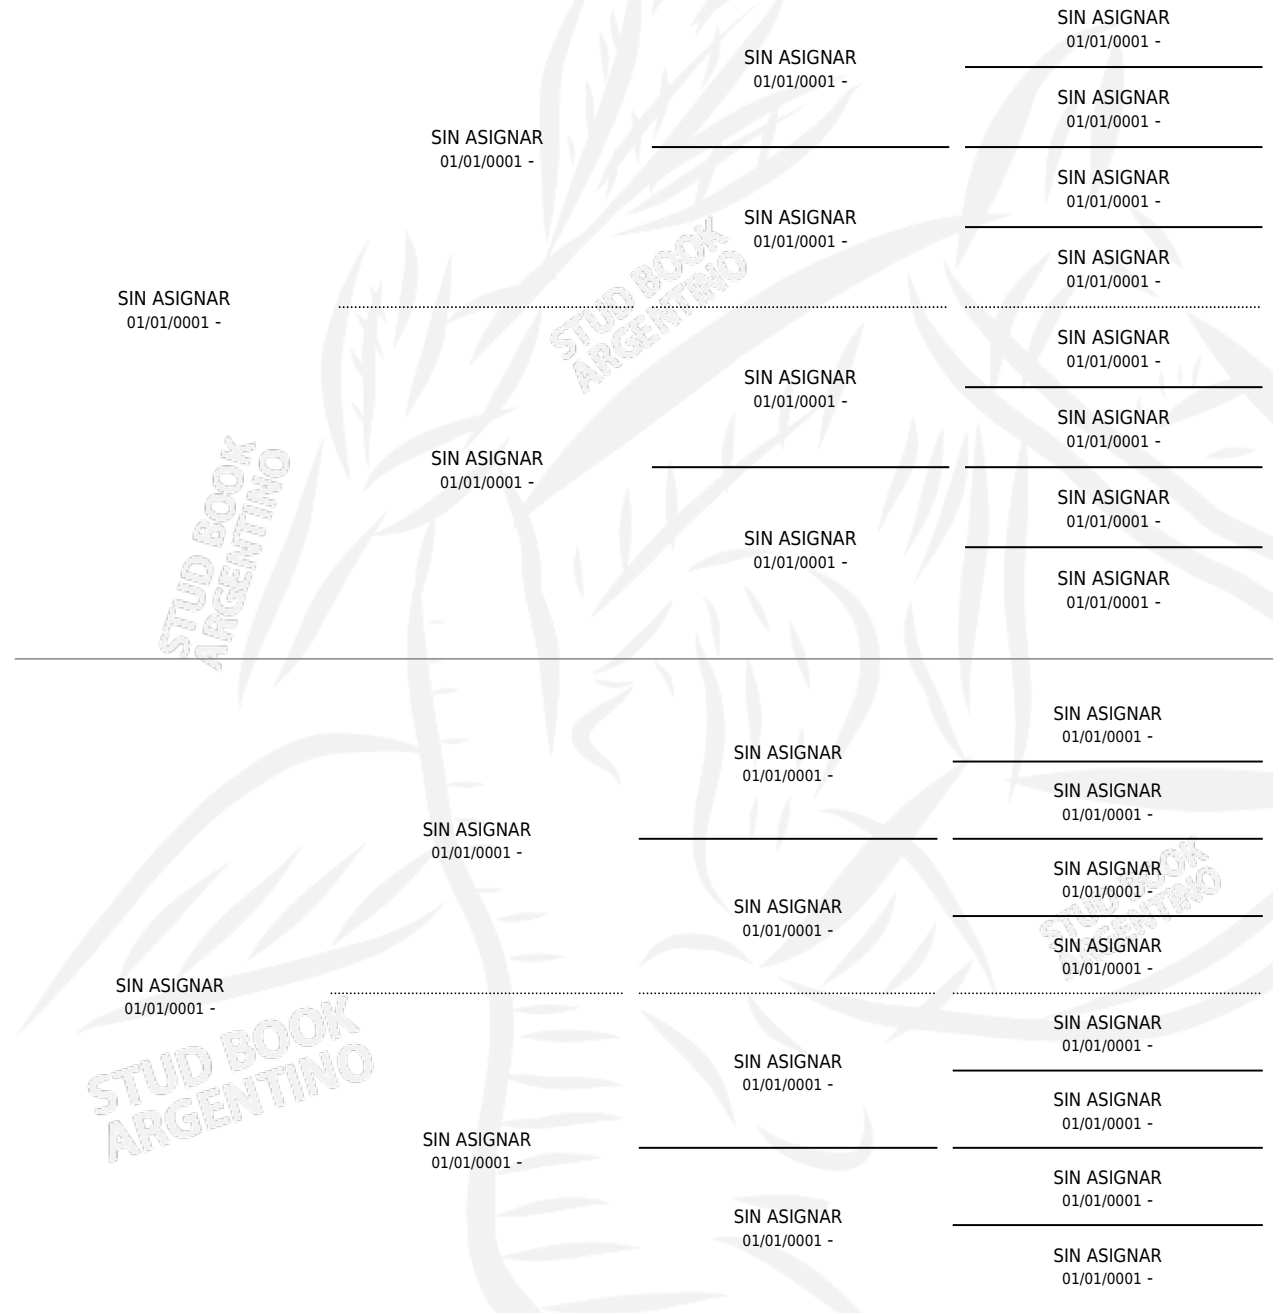

TIFOSA

PEDIGREE

por SIN ASIGNAR y SIN ASIGNAR por SIN ASIGNAR

Argentina · Hembra · Zaino Doradillo · SP · 01/01/1982
Familia · Volumen 31

ESTADO

TIPIFICACIÓN SANGUÍNEA	X
TIPIFICACIÓN POR ADN	X
PASAPORTE	X
IDENTIFICACIÓN POR MICROCHIP	X
REPRODUCTOR	✓

Lugar de nacimiento: Campo particular

Criador: Sin dato

S

mientos **0** / Efectividad **0.00%**

PADRILLO

PRODUCTO

CRIADOR

1ER SERVICIO

ÚLTIMO SERVICIO

DAMAN

∅

30/10/1986

30/10/1986

TIFOSA

Datos oficiales del Stud Book Argentino

Documento generado el 02/05/2026