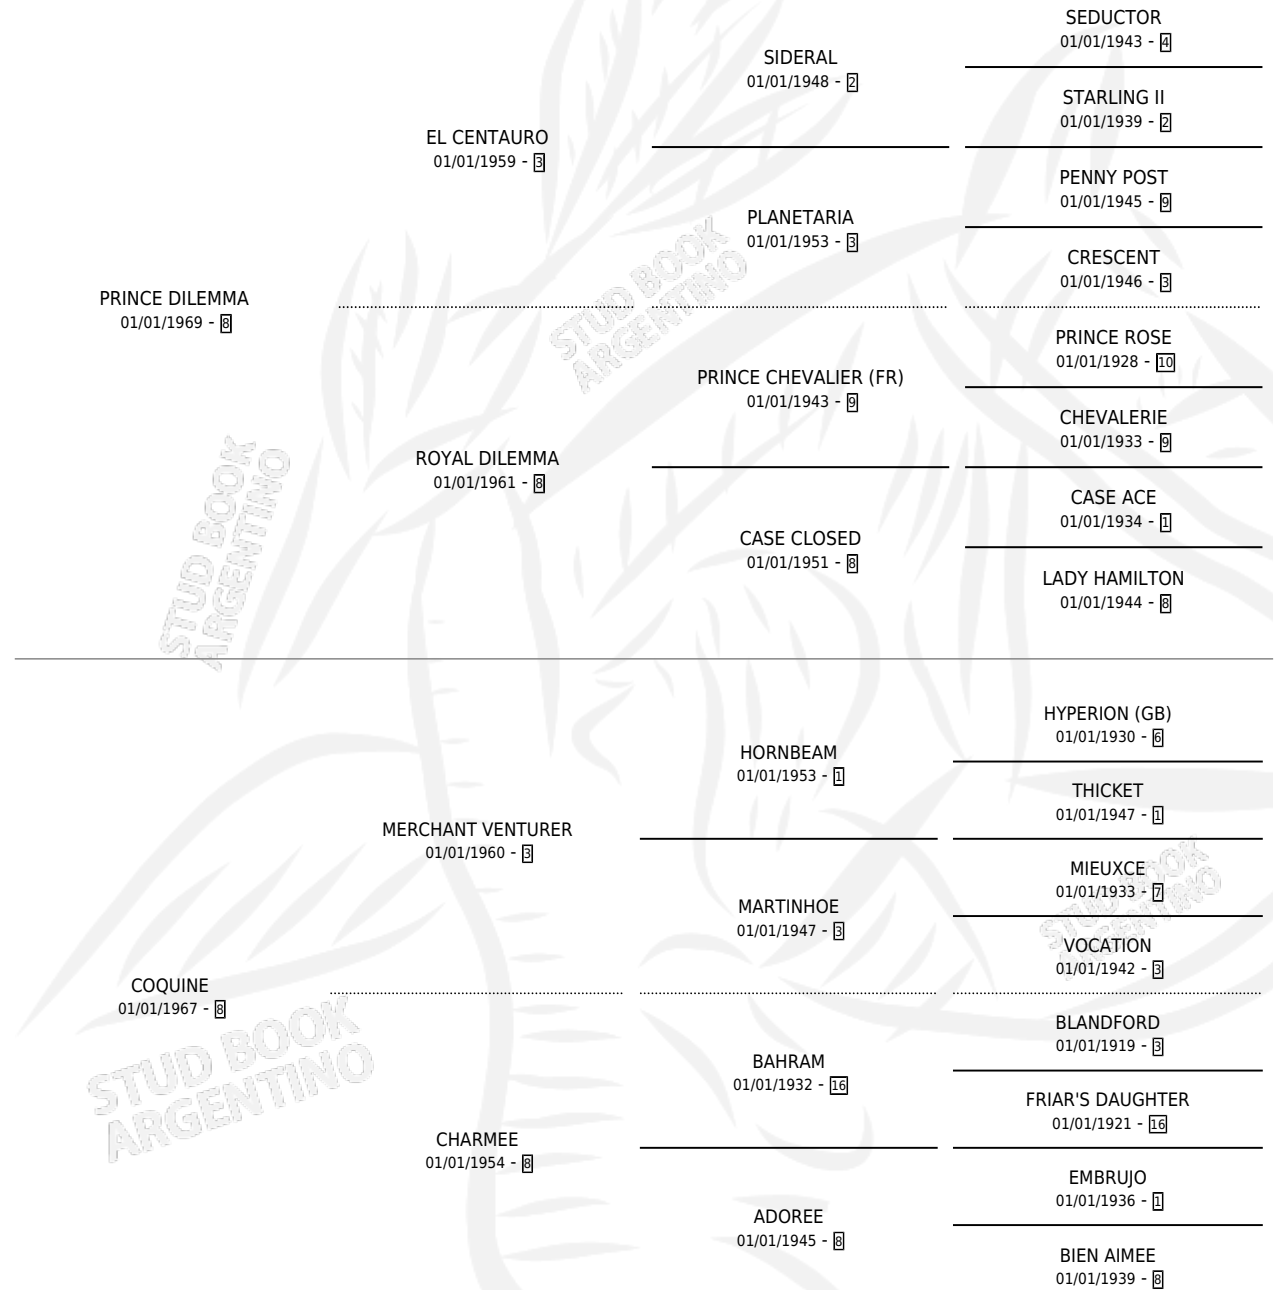

COQUIMBA

por **PRINCE DILEMMA** y **COQUINE** por **MERCHANT VENTURER**

Argentina · Hembra · Zaino · SP · 01/01/1979
Familia 8-j · Volumen 30

ESTADO

TIPIFICACIÓN SANGUÍNEA	X
TIPIFICACIÓN POR ADN	X
PASAPORTE	X
IDENTIFICACIÓN POR MICROCHIP	X
REPRODUCTOR	✓

Lugar de nacimiento: Campo particular

Criador: Asociacion Cooperativa De Criadores De Caballos De Carrera

~

HIJOS

	MACHOS	HEMBRAS
3 NACIERON	1	2
SIN ACTUACIONES		

PEDIGREE