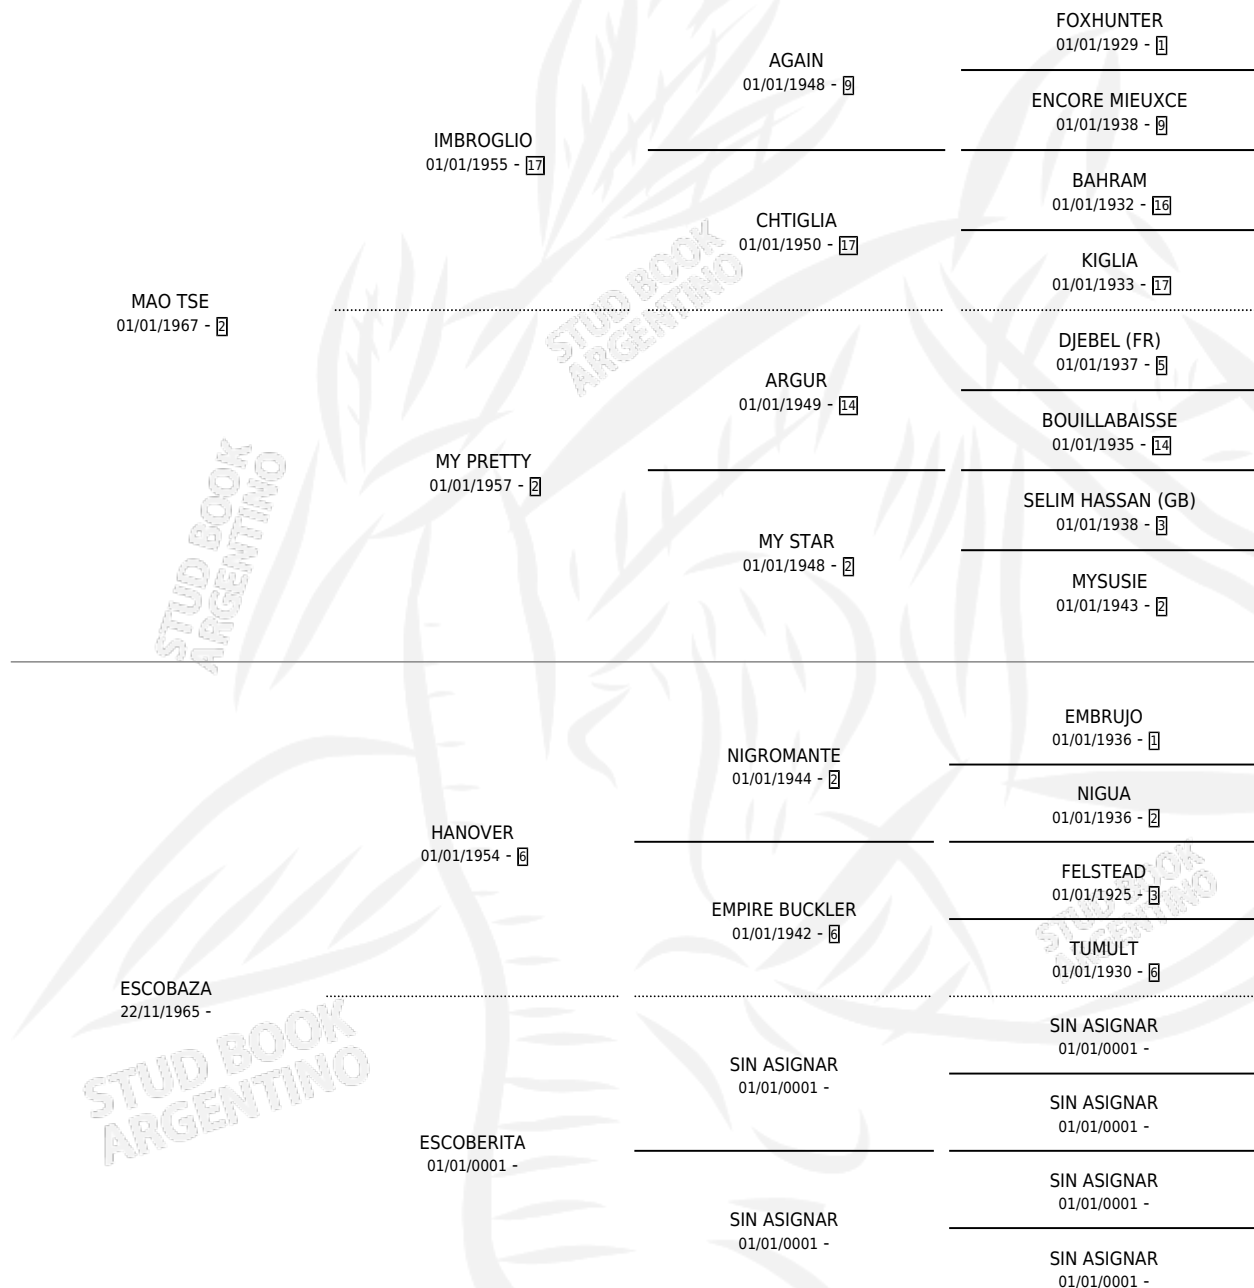

MACOBAZA

por MAO TSE y ESCOBAZA por HANOVER

Argentina · Hembra · Alazan · SP · 11/09/1982
Familia · Volumen 31

ESTADO

TIPIFICACIÓN SANGUÍNEA	X
TIPIFICACIÓN POR ADN	X
PASAPORTE	X
IDENTIFICACIÓN POR MICROCHIP	X
REPRODUCTOR	✓

Lugar de nacimiento: Campo particular

Criador: Sin dato

~

HIJOS

	MACHOS	HEMBRAS
1 NACIERON	0	1

SIN ACTUACIONES

PEDIGREE

S

mientos 1 / Efectividad 33.33%

PADRILLO	PRODUCTO	CRIADOR	1ER SERVICIO	ÚLTIMO SERVICIO
NEW COLT	Ø		15/09/1988	26/09/1988
MACOBAZA	Ø		10/11/1987	14/11/1987
NEW COLT	NEW PAZA (H Z, 30/10/1987)	SIN DATO	12/11/1986	18/11/1986