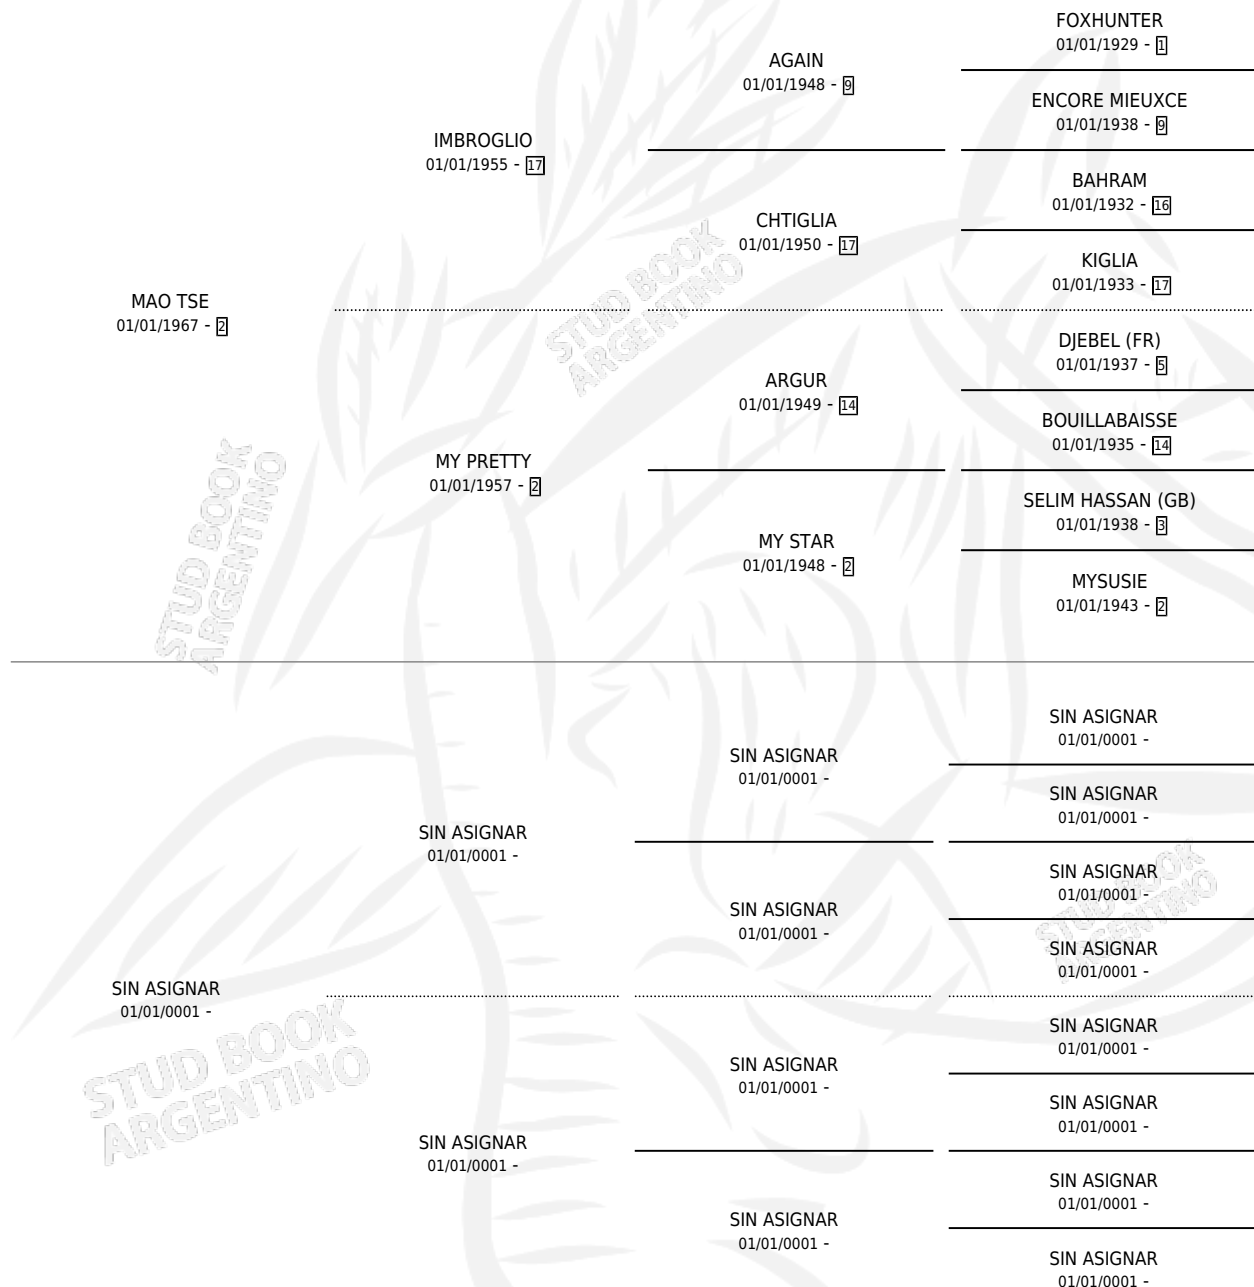

MATESGA

por MAO TSE y SIN ASIGNAR por SIN ASIGNAR

Argentina · Hembra · Alazan · SP · 01/01/1982
Familia · Volumen 31

ESTADO

TIPIFICACIÓN SANGUÍNEA	X
TIPIFICACIÓN POR ADN	X
PASAPORTE	X
IDENTIFICACIÓN POR MICROCHIP	X
REPRODUCTOR	✓

Lugar de nacimiento: Campo particular

Criador: Sin dato

~

HIJOS

	MACHOS	HEMBRAS
3 NACIERON	2	1
SIN ACTUACIONES		

PEDIGREE

S

mientos 3 / Efectividad 37.50%

PADRILLO	PRODUCTO	CRIADOR	1ER SERVICIO	ÚLTIMO SERVICIO
STIRLING	Ø		04/10/1993	06/10/1993
NIBELUNGO	MACAIDAN (M A, 23/09/1993)	SIN DATO	08/10/1992	10/10/1992
NEW COLT	MAT COLT (M Z, 10/09/1992)	SIN DATO	17/09/1991	21/09/1991
NEW COLT	Ø		09/11/1990	09/12/1990
NEW COLT	COLTYMATA (H ZC, 31/10/1990)	SIN DATO	02/11/1989	06/11/1989
NEW COLT	Ø		23/09/1988	03/10/1988
NEW COLT	Ø		22/10/1987	05/11/1987
NEW COLT	Ø		27/11/1986	07/12/1986