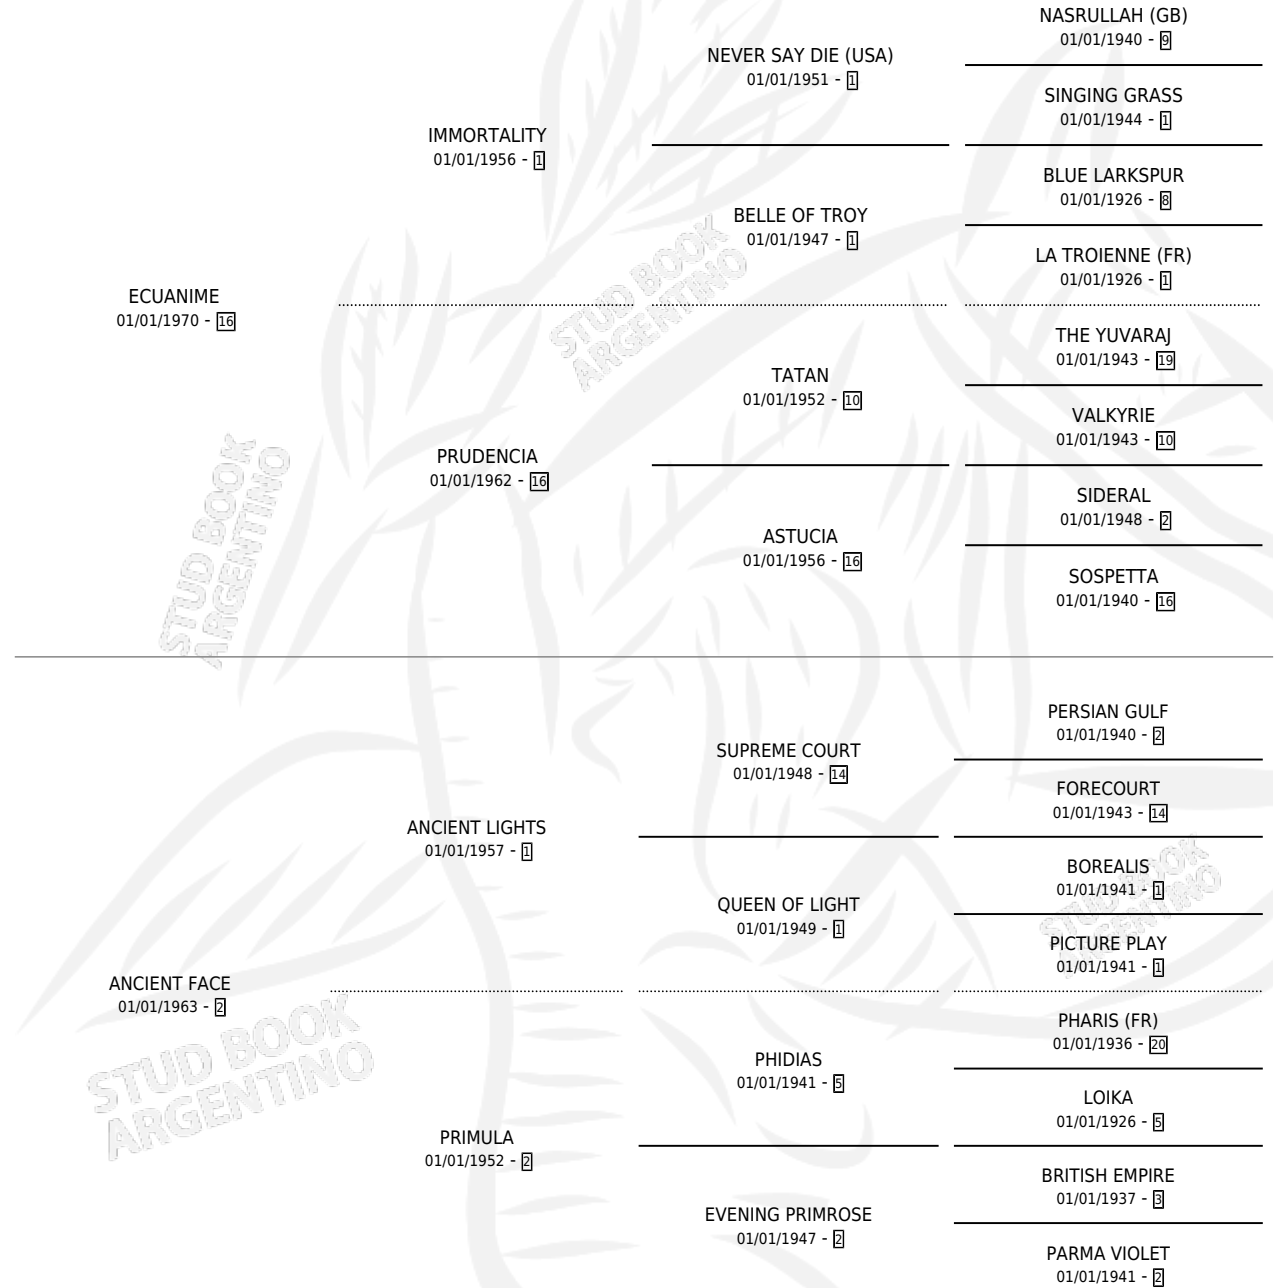

PEDIGREE

CAMPAÑA

Solo carreras oficiales de Argentina

POR EDAD

| EDAD | CC | 1° | 2° | 3° | 4° | 5° | NP | CLC | CLG | CLCG1 | CLGG1 | IMPORTE | GANANCIA / CC |
|---------|----|------|------|------|------|------|------|------|------|-------|-------|---------|---------------|
| 4 AÑOS | 1 | 1 | 0 | 0 | 0 | 0 | 0 | 0 | 0 | 0 | 0 | \$0 | \$0 |
| TOTALES | 1 | 1 | 0 | 0 | 0 | 0 | 0 | 0 | 0 | 0 | 0 | \$0 | \$0 |
| % | | 100% | 0.0% | 0.0% | 0.0% | 0.0% | 0.0% | 0.0% | 0.0% | 0.0% | 0.0% | | |