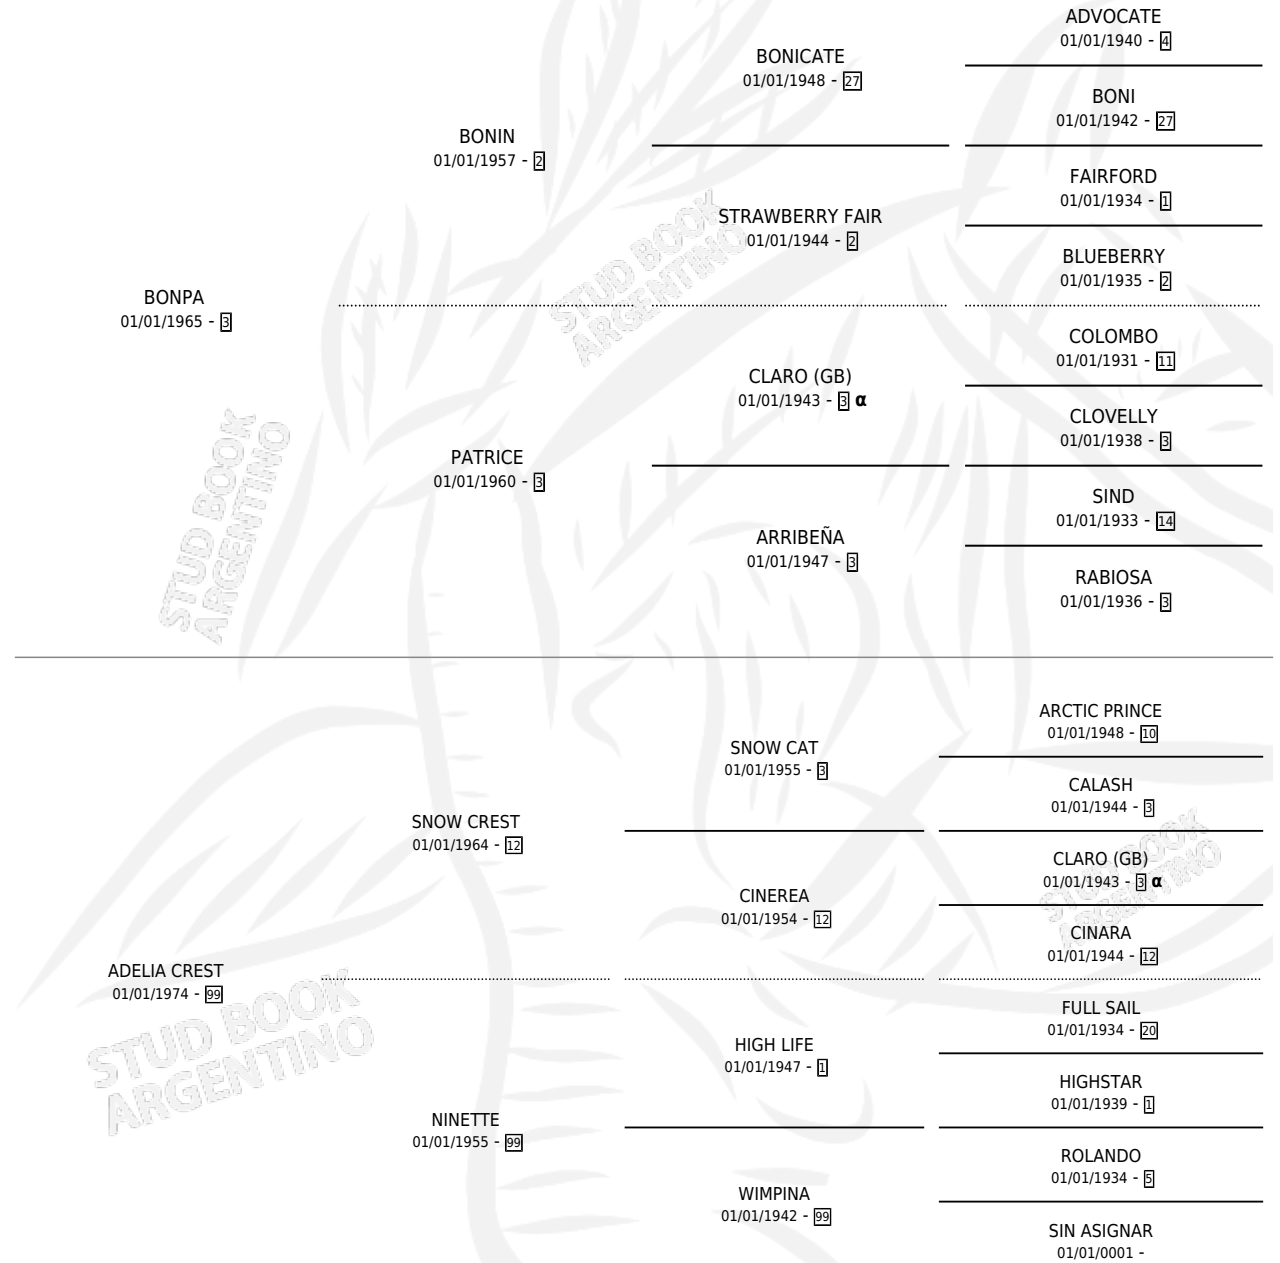

BUENA ADELIA

por BONPA y ADELIA CREST por SNOW CREST

Argentina · Hembra · Zaino · SP · 01/01/1981
Familia 99 · Volumen 31

ESTADO

TIPIFICACIÓN SANGUÍNEA	✓
TIPIFICACIÓN POR ADN	X
PASAPORTE	X
IDENTIFICACIÓN POR MICROCHIP	X
REPRODUCTOR	✓

Lugar de nacimiento: Campo particular

Criador: Sin dato

~

HIJOS

	MACHOS	HEMBRAS
6 NACIERON	4	2
SIN ACTUACIONES		

PEDIGREE

INBREEDING : α

S

mientos 6 / Efectividad 66.67%

PADRILLO	PRODUCTO	CRIADOR	1ER SERVICIO	ÚLTIMO SERVICIO
PETAÍN	∅		03/10/1994	05/10/1994
BUENA ADELIA				
PETAÍN	MARCIO LUCAS (M Z, 24/09/1994)	SIN DATO	18/10/1993	18/10/1993
Datos oficiales del Stud Book Argentino				
PETAÍN	∅		19/09/1992	19/09/1992
Documento generado el 12/05/2026				
PIQUITUERTO	∅		10/08/1991	14/08/1991
studbook.org.ar				
PETAÍN	PEINADO BONPA (M Z, 04/08/1991)	SIN DATO	04/09/1990	04/09/1990
PETAÍN	BUENA GENERALA (H Z, 26/08/1990)	SIN DATO	27/09/1989	29/09/1989
SHINING II	BUENA BERNARDA (H A, 19/09/1989)	SIN DATO	14/10/1988	15/10/1988
SHINING II	BUENO SHINING (M Z, 01/10/1988)	SIN DATO	04/11/1987	05/11/1987
ROYAL CASTLE	GASTON CASTLE (M Z, 07/10/1987)	SIN DATO		