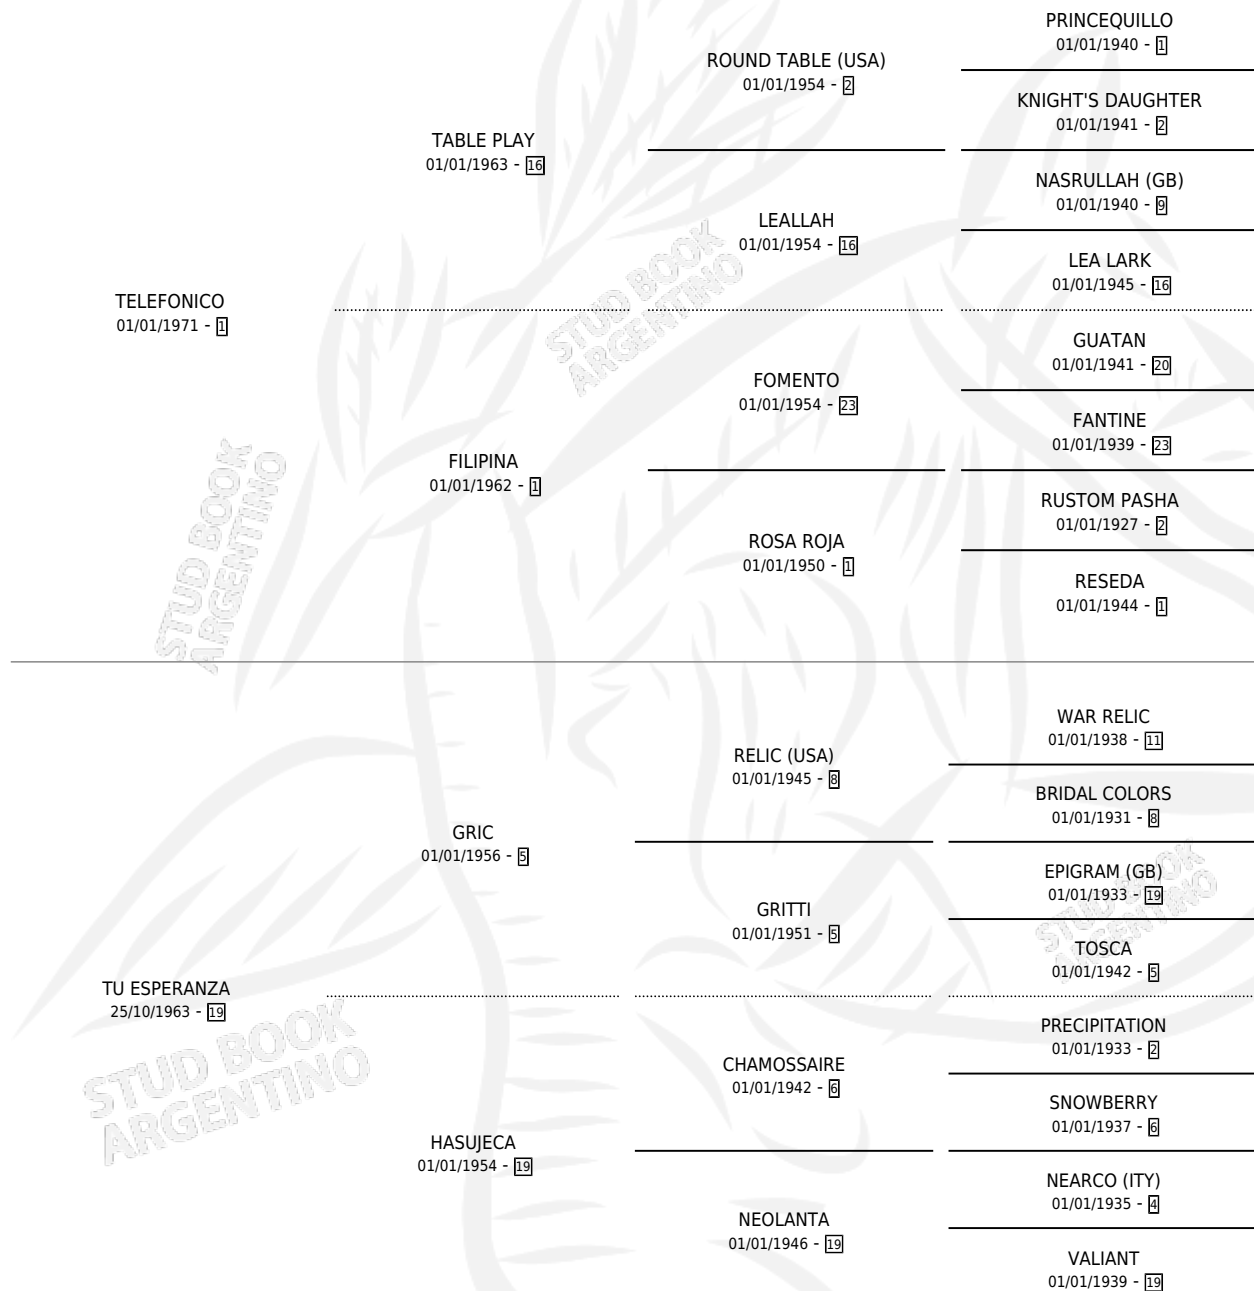

ESPERADA TEL

por TELEFONICO y TU ESPERANZA por GRIC

Argentina · Hembra · Alazan Tostado · SP · 06/08/1981
Familia 19 · Volumen 31

ESTADO

TIPIFICACIÓN SANGUÍNEA	✓
TIPIFICACIÓN POR ADN	X
PASAPORTE	X
IDENTIFICACIÓN POR MICROCHIP	X
REPRODUCTOR	✓

Lugar de nacimiento: Campo particular

Criador: Sin dato

~

HIJOS

	MACHOS	HEMBRAS
7 NACIERON	3	4
5 CORRIERON	2	3
3 GANARON	2	1
0 GANADORES CL	0 GANADORES GR	0 GANADORES G1

PEDIGREE