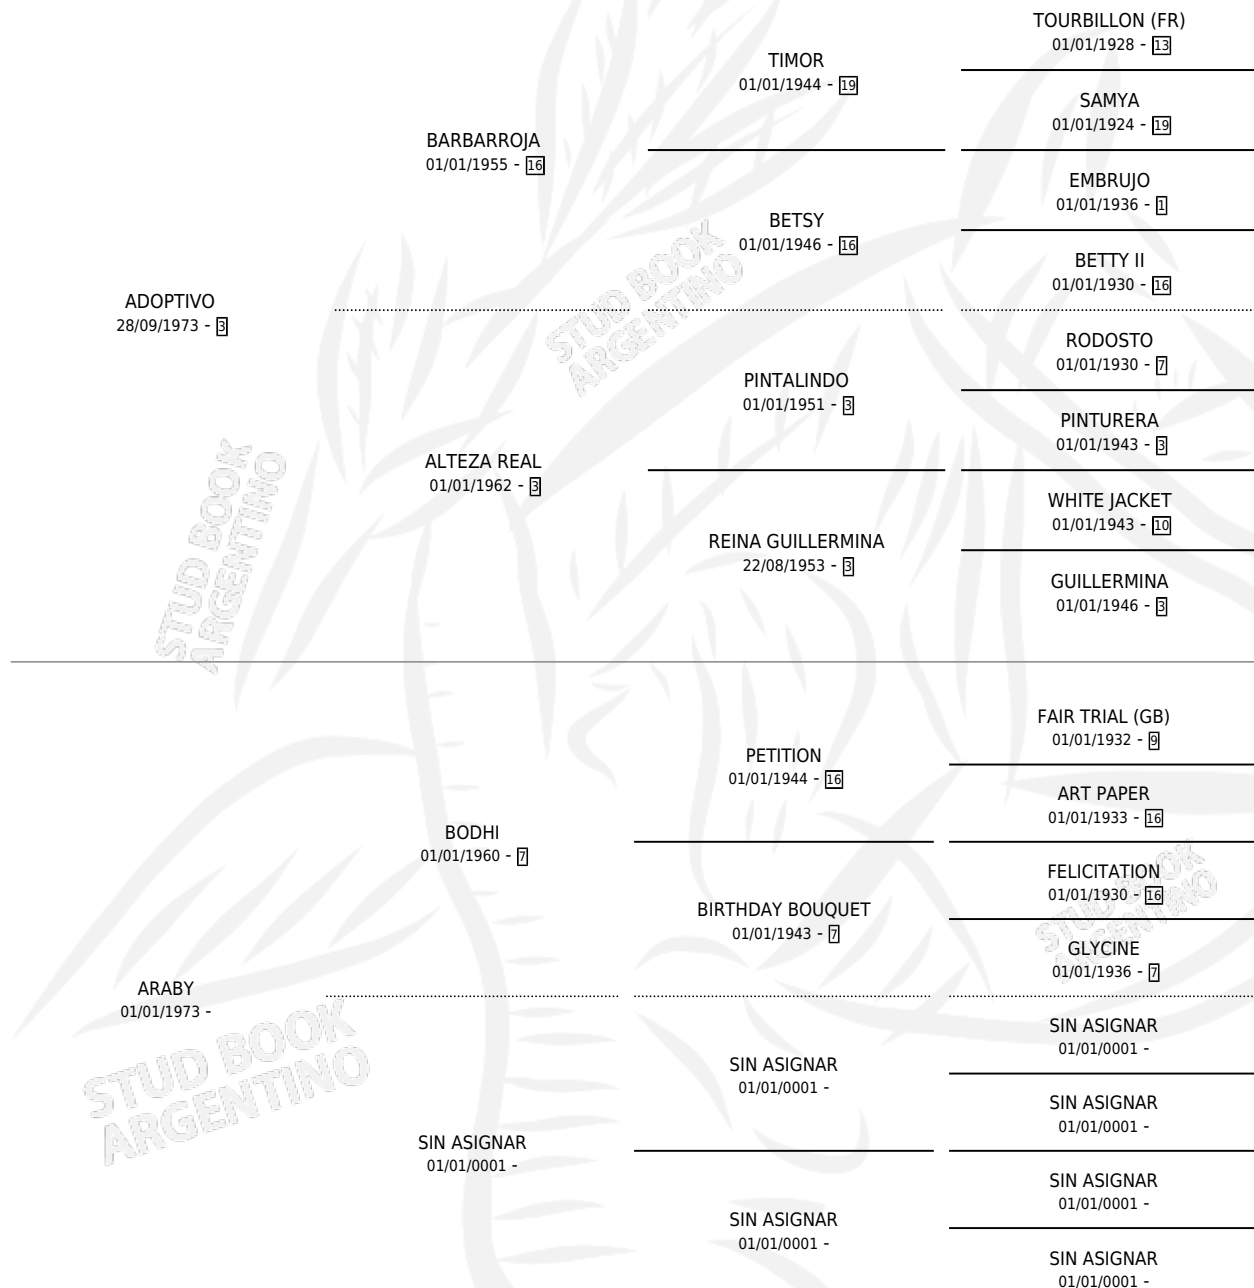

ARTERE

por **ADOPTIVO** y **ARABY** por **BODHI**

Argentina · Hembra · Zaino · SP · 01/01/1983
Familia · Volumen 31

ESTADO

TIPIFICACIÓN SANGUÍNEA	✓
TIPIFICACIÓN POR ADN	✓
PASAPORTE	X
IDENTIFICACIÓN POR MICROCHIP	X
REPRODUCTOR	✓

Lugar de nacimiento: Campo particular

Criador: Sin dato

~

HIJOS

	MACHOS	HEMBRAS
7 NACIERON	4	3
3 CORRIERON	3	0
2 GANARON	2	0
0 GANADORES CL	0 GANADORES GR	0 GANADORES G1

PEDIGREE