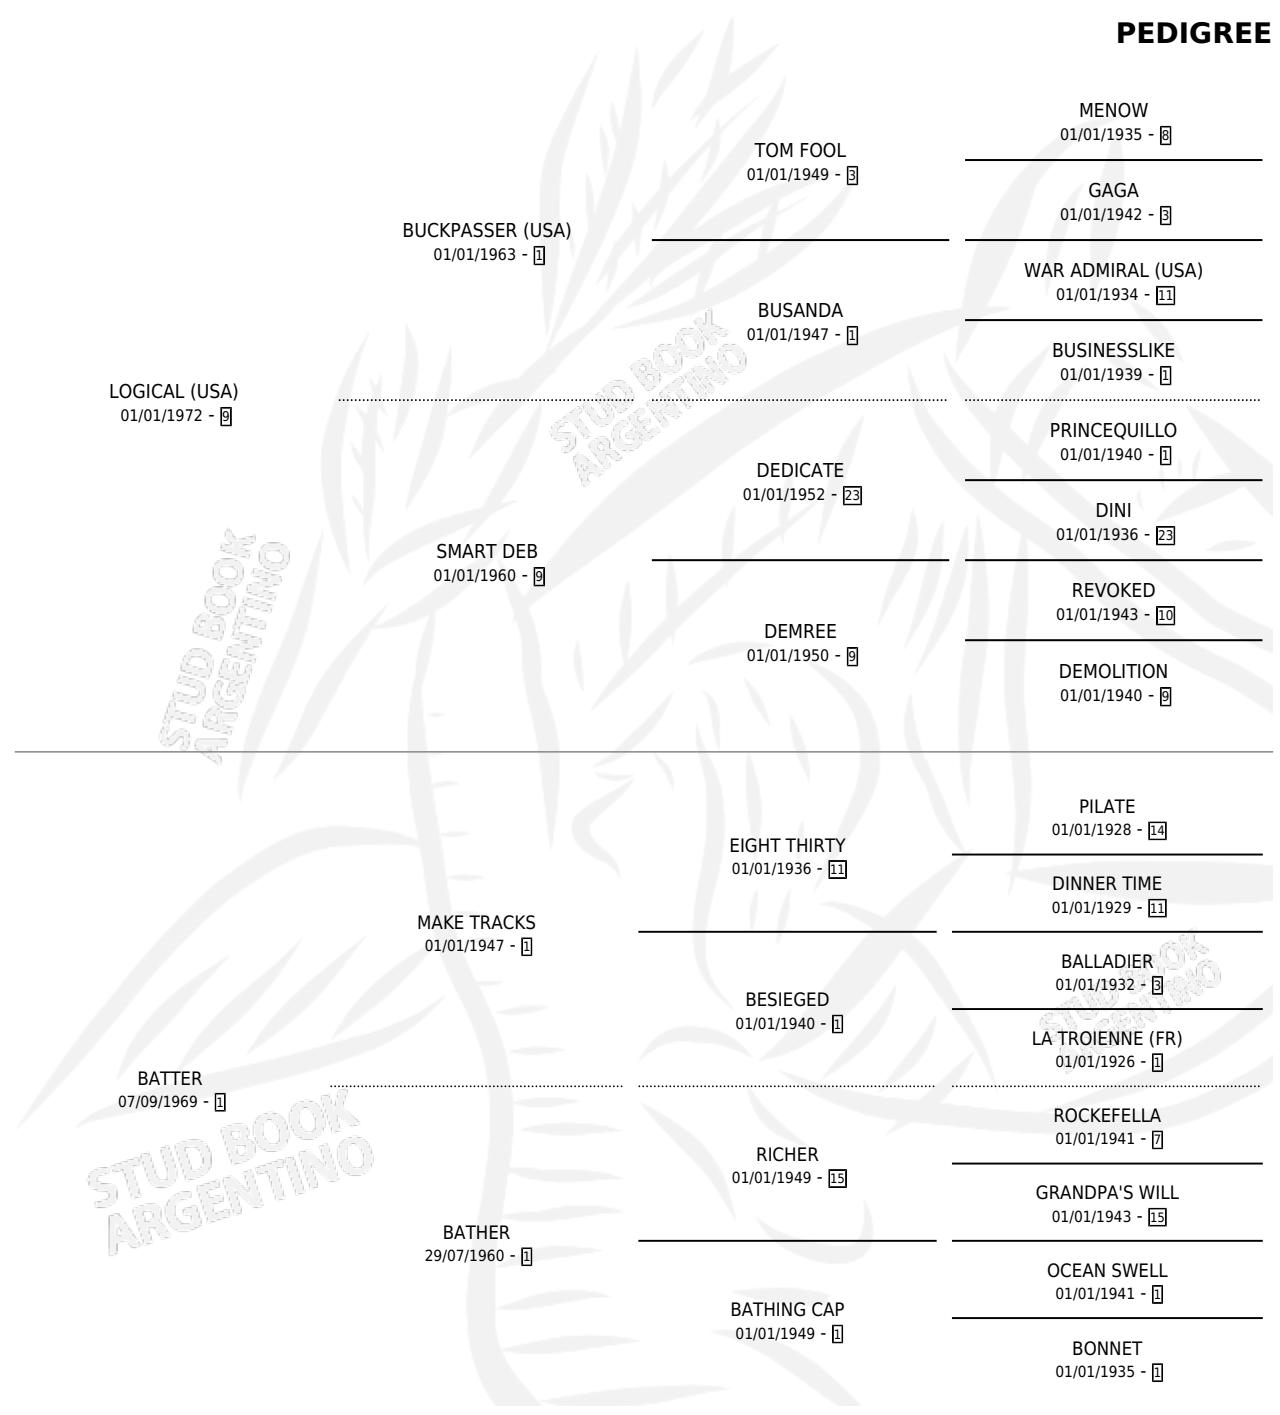

PEDIGREE

CAMPAÑA

Solo carreras oficiales de Argentina

POR EDAD

EDAD	CC	1°	2°	3°	4°	5°	NP	CLC	CLG	CLCG1	CLGG1	IMPORTE	GANANCIA / CC
4 AÑOS	3	3	0	0	0	0	0	0	0	0	0	\$0	\$0
5 AÑOS	5	1	0	2	0	2	0	3	0	0	0	\$0	\$0
TOTALES	8	4	0	2	0	2	0	3	0	0	0	\$0	\$0
%		50.0%	0.0%	25.0%	0.0%	25.0%	0.0%	37.5%	0.0%	0.0%	0.0%		