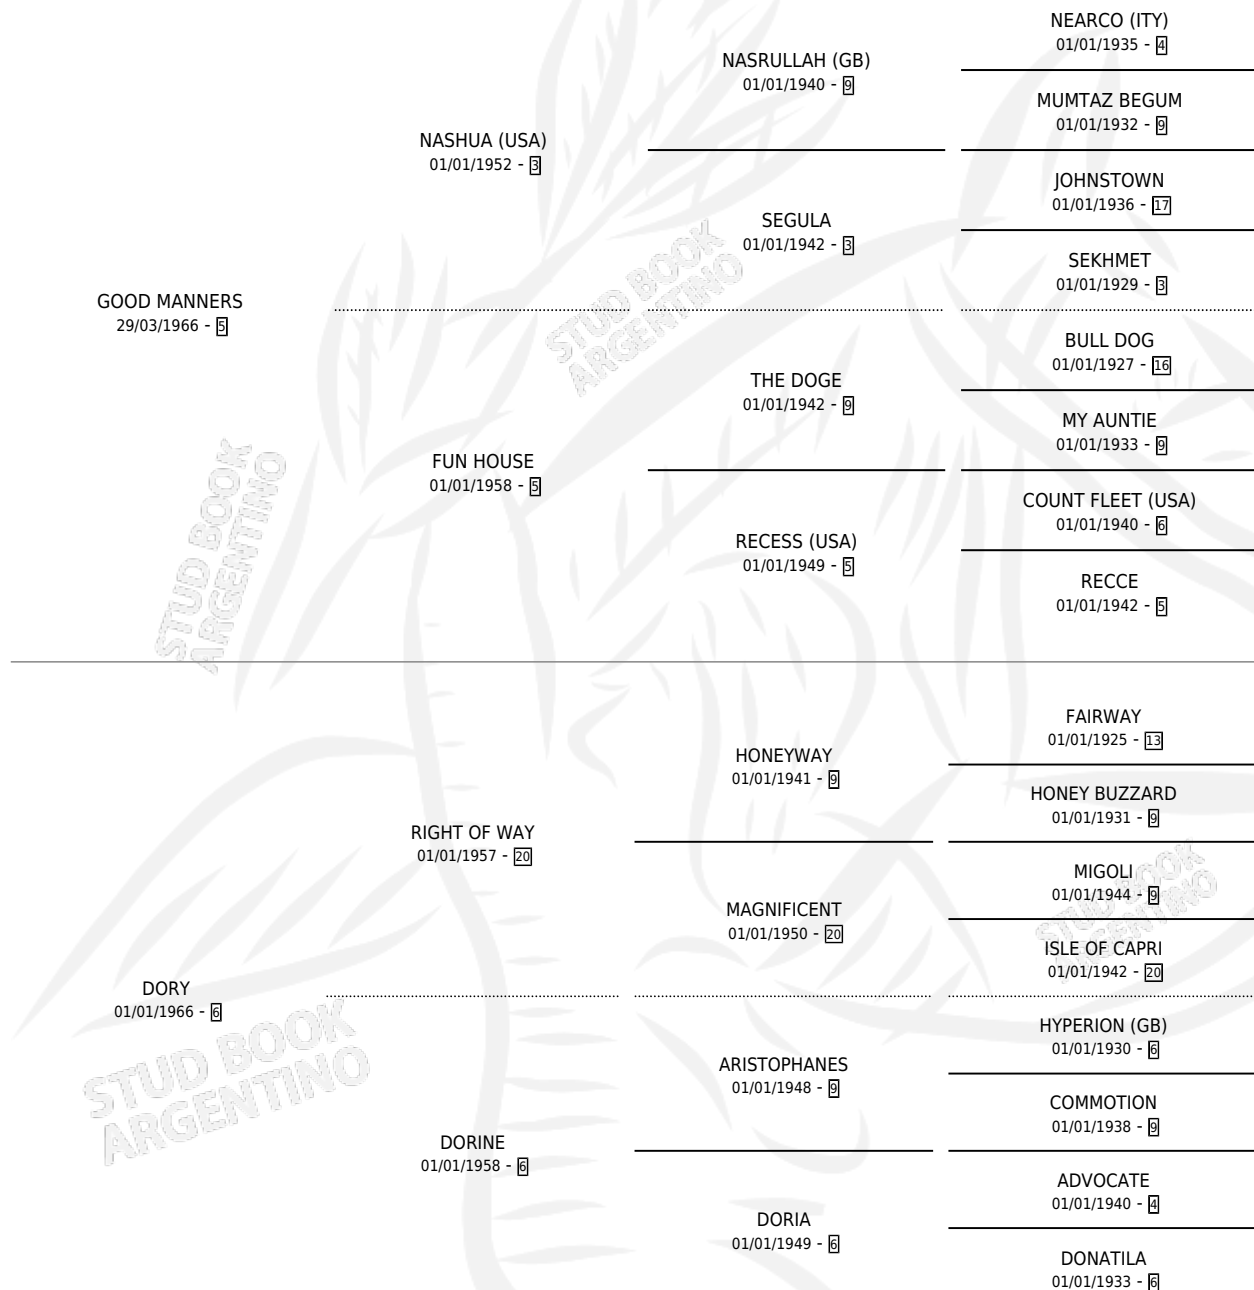

DORYANNE

por **GOOD MANNERS** y **DORY** por **RIGHT OF WAY**

Argentina · Hembra · Alazan Tostado · SP · 01/01/1981
Familia 6-a · Volumen 31

ESTADO

TIPIFICACIÓN SANGUÍNEA	✓
TIPIFICACIÓN POR ADN	✓
PASAPORTE	X
IDENTIFICACIÓN POR MICROCHIP	X
REPRODUCTOR	✓

Lugar de nacimiento: Campo particular

Criador: Ceriani Cernadas Hernan y Ferrer Reyes Sara Ceriani De

~

HIJOS

	MACHOS	HEMBRAS
11 NACIERON	7	4
9 CORRIERON	6	3
8 GANARON	6	2

1	1	0
GANADORES CL	GANADORES GR	GANADORES G1

PEDIGREE

CAMPAÑA

Solo carreras oficiales de Argentina

POR EDAD

EDAD	CC	1°	2°	3°	4°	5°	NP	CLC	CLG	CLCG1	CLGG1	IMPORTE	GANANCIA / CC
4 AÑOS	1	1	0	0	0	0	0	0	0	0	0	\$0	\$0
5 AÑOS	6	4	0	0	2	0	0	0	0	0	0	\$6,553	\$1,092
TOTALES	7	5	0	0	2	0	0	0	0	0	0	\$6,553	\$936
%		71.4%	0.0%	0.0%	28.6%	0.0%	0.0%	0.0%	0.0%	0.0%	0.0%		