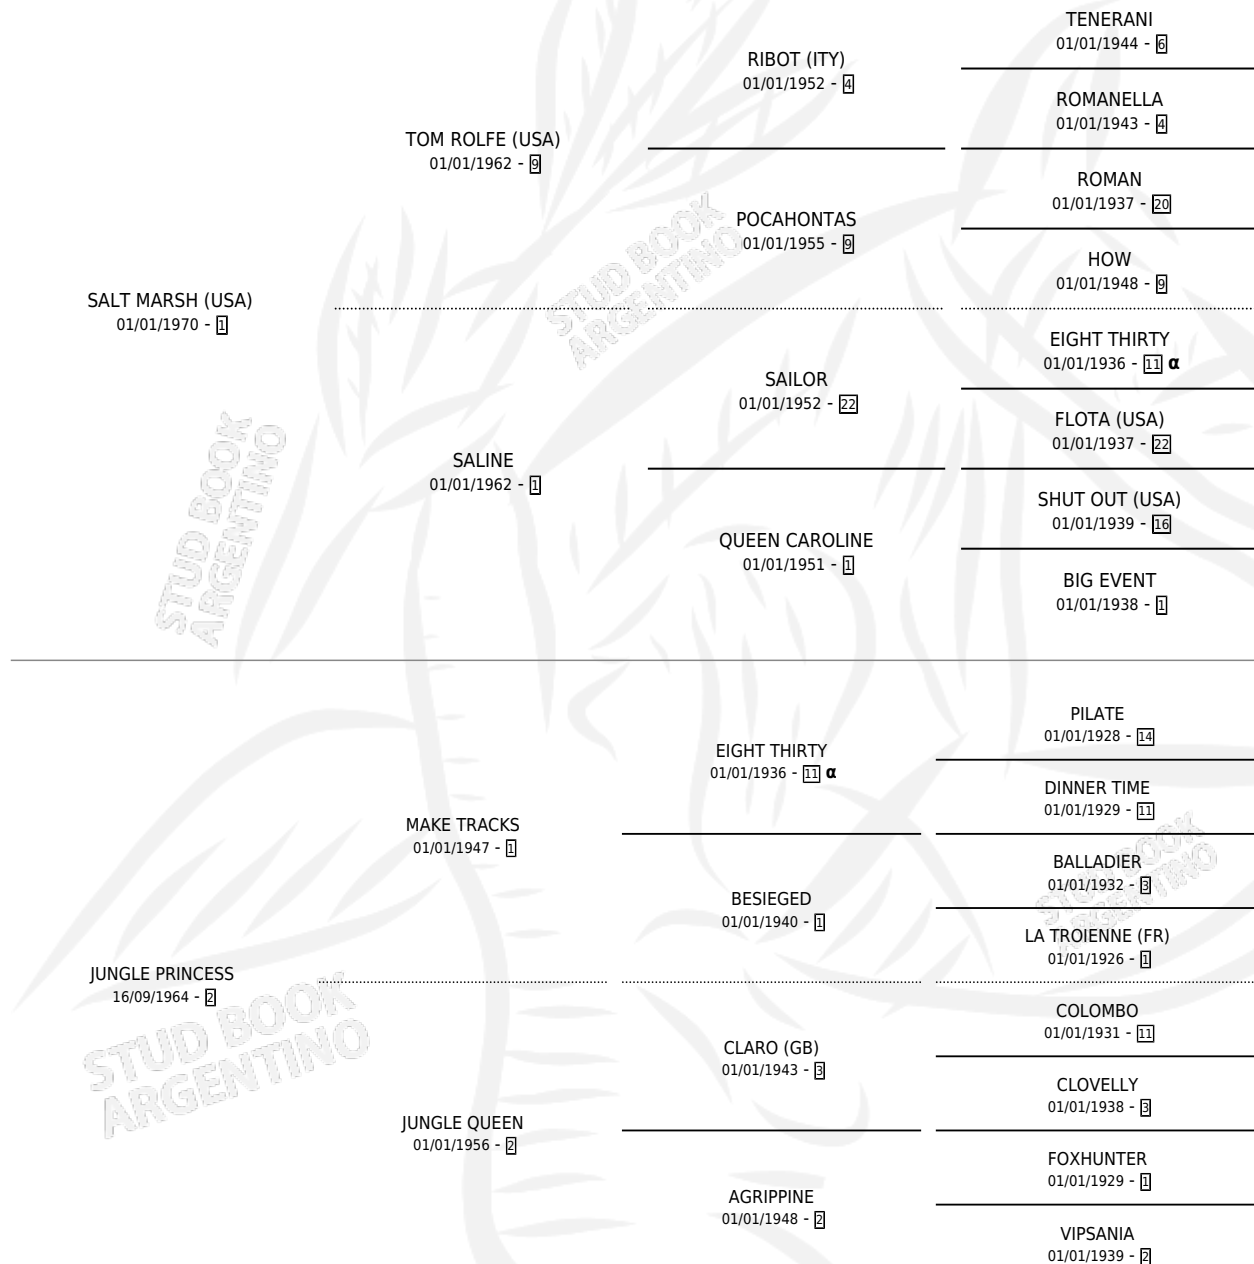

JUNGLE EMPRESS

por SALT MARSH (USA) y JUNGLE PRINCESS por MAKE TRACKS

Argentina · Hembra · Alazan · SP · 16/10/1981
Familia 2-g · Volumen 31

ESTADO

TIPIFICACIÓN SANGUÍNEA	X
TIPIFICACIÓN POR ADN	X
PASAPORTE	X
IDENTIFICACIÓN POR MICROCHIP	X
REPRODUCTOR	✓

Lugar de nacimiento: Campo particular

Criador: Ceriani Cernadas Hernan y Ferrer Reyes Sara Ceriani De

~

HIJOS

	MACHOS	HEMBRAS
2 NACIERON	1	1
1 CORRIERON	1	0

SIN ACTUACIONES

PEDIGREE

INBREEDING : α

EXPORTACIÓN / IMPORTACIÓN

FECHA	MOVIMIENTO	PAÍS
01/02/1989	EXPORTADO	CHILE

~

SERVICIOS

Servicios **3** / Nacimientos **2** / Efectividad **66.67%**

PADRILLO	PRODUCTO	CRIADOR	1ER SERVICIO	ÚLTIMO SERVICIO
FORT DE FRANCE	∅		13/10/1988	13/10/1988
BABOR	JACKET (H Z, 05/10/1988) •MURIÓ EL 28/04/1989•	CERIANI CERNADAS HERNAN FERRER REYES SARA CERIANI DE	03/11/1987	03/11/1987
BABOR	JUNGLE PRESS (M Z, 05/08/1987)	ASOCIACION COOPERATIVA DE CRIADORES DE CABALLOS DE CARRERA	27/08/1986	27/08/1986