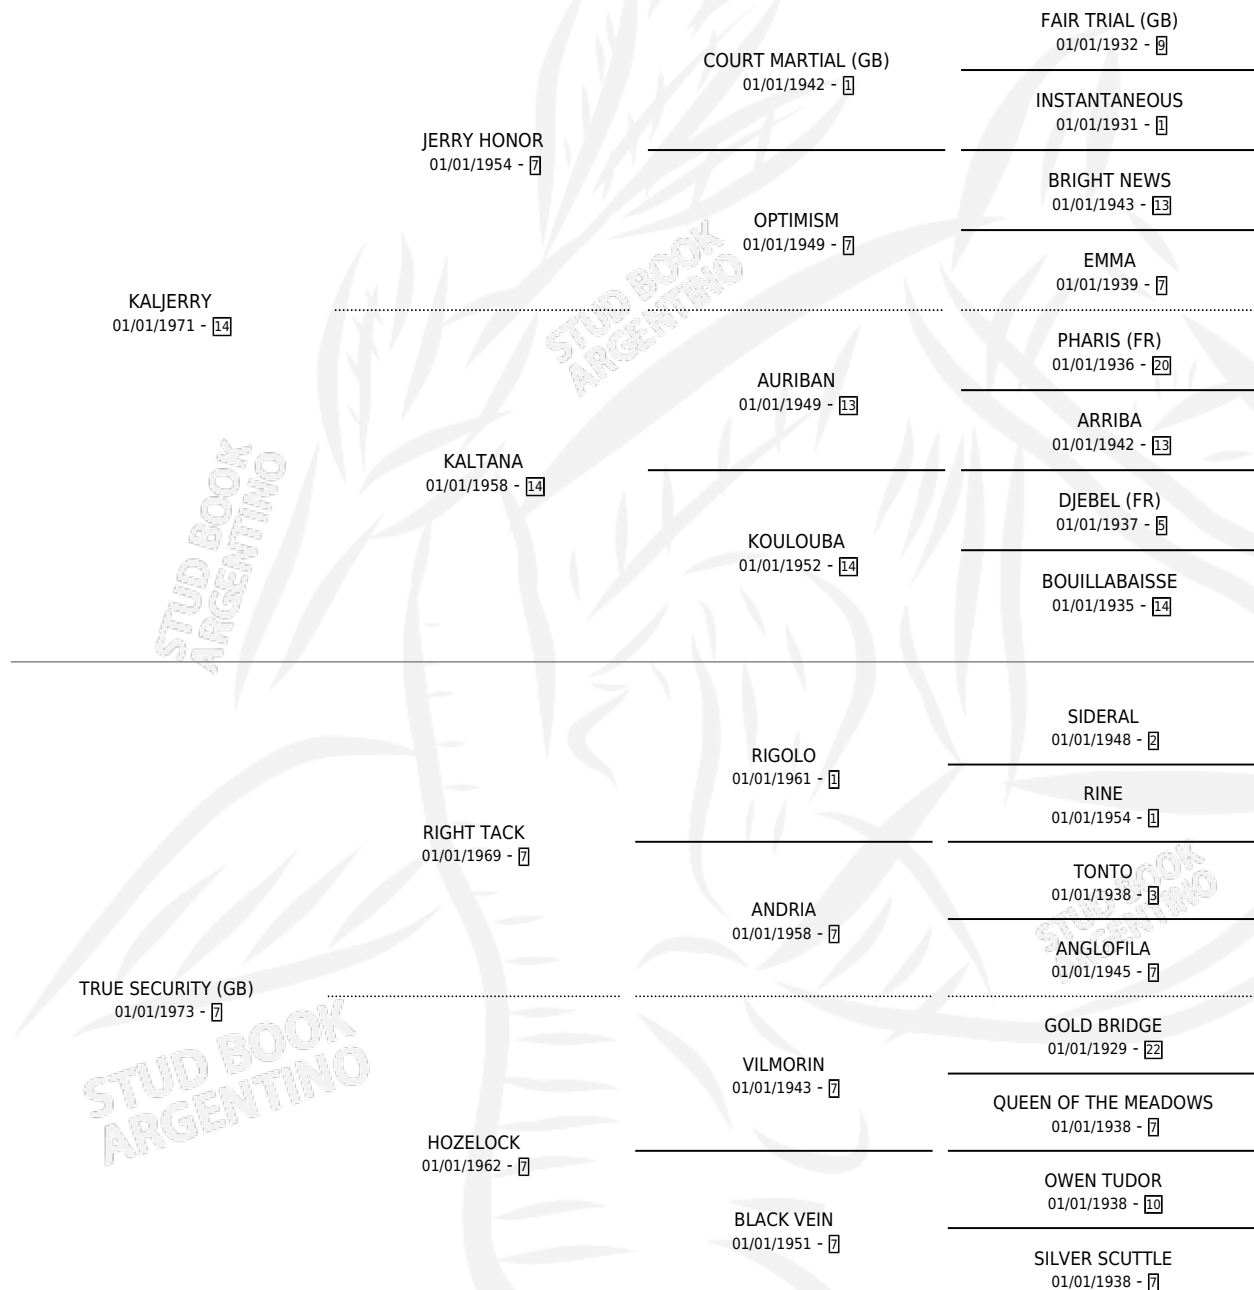

KALTRUE

por KALJERRY y TRUE SECURITY (GB) por RIGHT TACK

Argentina · Hembra · Alazan · SP · 30/07/1982
Familia 7 · Volumen 31

DISTINCIONES

MEJOR DOS AÑOS HEMBRA 1985

ESTADO

TIPIFICACIÓN SANGUÍNEA ✓

TIPIFICACIÓN POR ADN X

PASAPORTE X

IDENTIFICACIÓN POR MICROCHIP X

REPRODUCTOR ✓

Lugar de nacimiento: Campo particular

Criador: Firmamento

~

HIJOS

	MACHOS	HEMBRAS
11 NACIERON	5	6
11 CORRIERON	5	6
8 GANARON	3	5

0 GANADORES CL   0 GANADORES GR   0 GANADORES G1

PEDIGREE