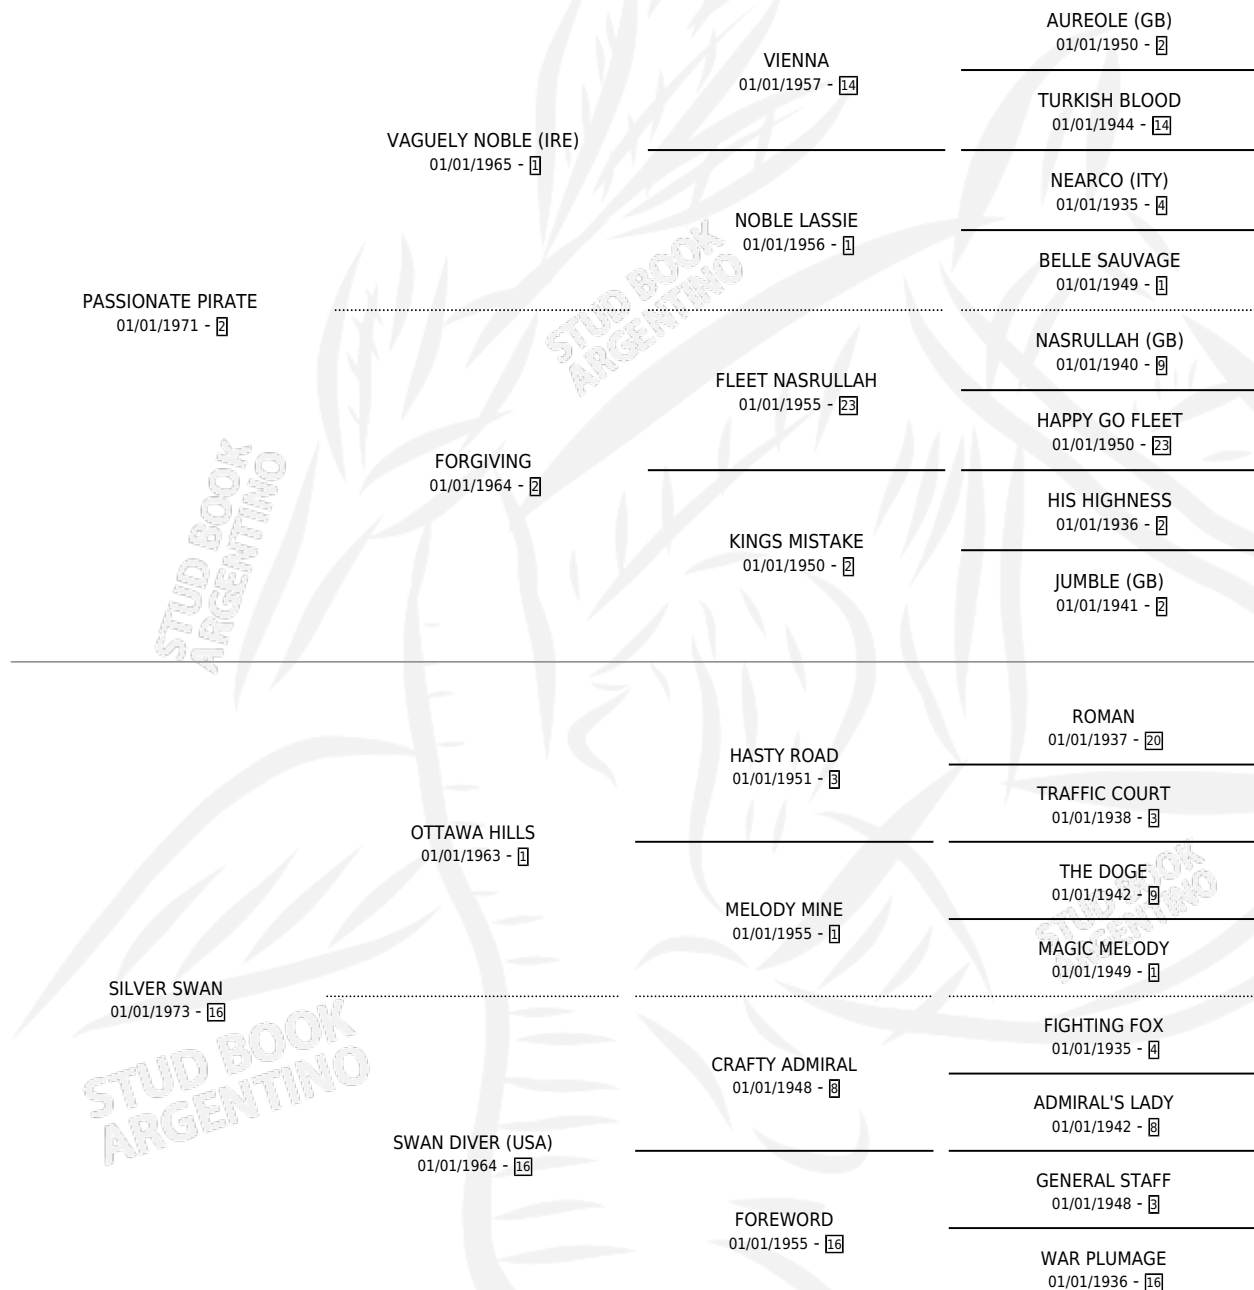

POTENTILLA

por **PASSIONATE PIRATE** y **SILVER SWAN** por **OTTAWA HILLS**

Argentina · Hembra · Tordillo · SP · 01/01/1981
Familia 16-h · Volumen 31

ESTADO

TIPIFICACIÓN SANGUÍNEA	✓
TIPIFICACIÓN POR ADN	X
PASAPORTE	X
IDENTIFICACIÓN POR MICROCHIP	X
REPRODUCTOR	✓

Lugar de nacimiento: Campo particular
Criador: San Jose de El Socorro Saayc

~

HIJOS

	MACHOS	HEMBRAS
12 NACIERON	8	4
8 CORRIERON	6	2
6 GANARON	4	2
2 GANADORES CL	2 GANADORES GR	0 GANADORES G1

PEDIGREE