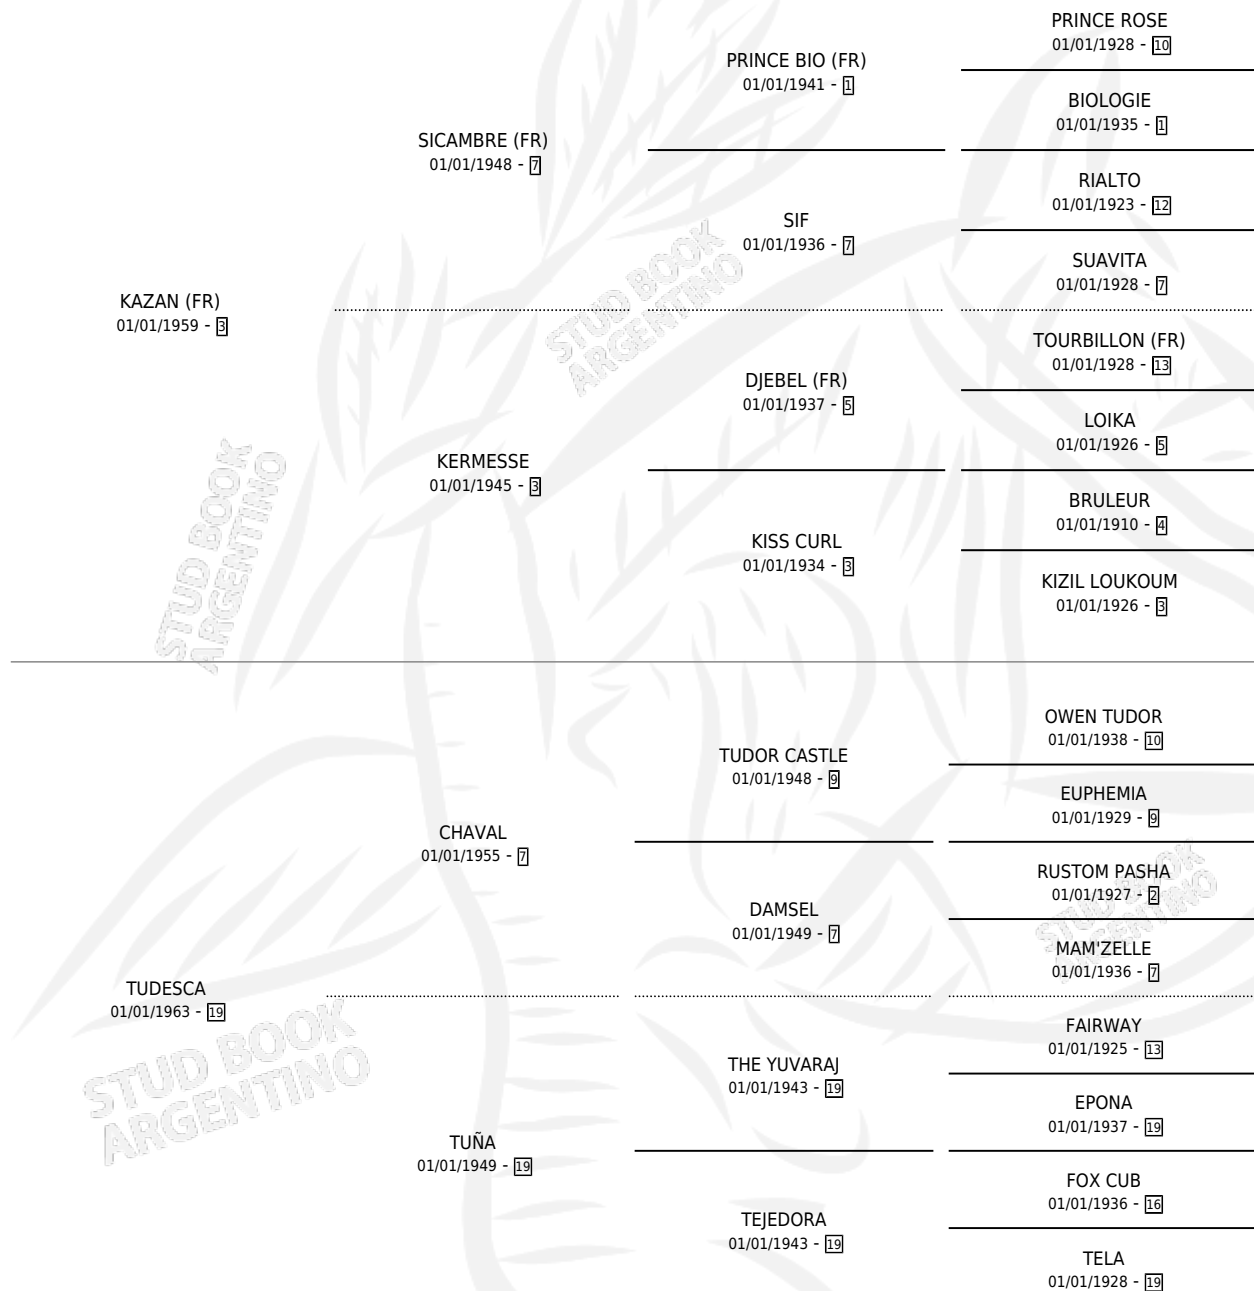

KISS

por **KAZAN (FR)** y **TUDESCA** por **CHAVAL**

Argentina · Hembra · Alazan · SP · 01/01/1980
Familia 19 · Volumen 30

ESTADO

TIPIFICACIÓN SANGUÍNEA	✓
TIPIFICACIÓN POR ADN	X
PASAPORTE	X
IDENTIFICACIÓN POR MICROCHIP	X
REPRODUCTOR	✓

Lugar de nacimiento: Campo particular

Criador: Sin dato

~

HIJOS

	MACHOS	HEMBRAS
8 NACIERON	4	4
4 CORRIERON	1	3
2 GANARON	0	2

0	0	0
GANADORES CL	GANADORES GR	GANADORES G1

PEDIGREE

CAMPAÑA

Solo carreras oficiales de Argentina

POR EDAD

EDAD	CC	1°	2°	3°	4°	5°	NP	CLC	CLG	CLCG1	CLGG1	IMPORTE	GANANCIA / CC
6 AÑOS	1	1	0	0	0	0	0	0	0	0	0	\$0	\$0
TOTALES	1	1	0	0	0	0	0	0	0	0	0	\$0	\$0
%		100%	0.0%	0.0%	0.0%	0.0%	0.0%	0.0%	0.0%	0.0%	0.0%		