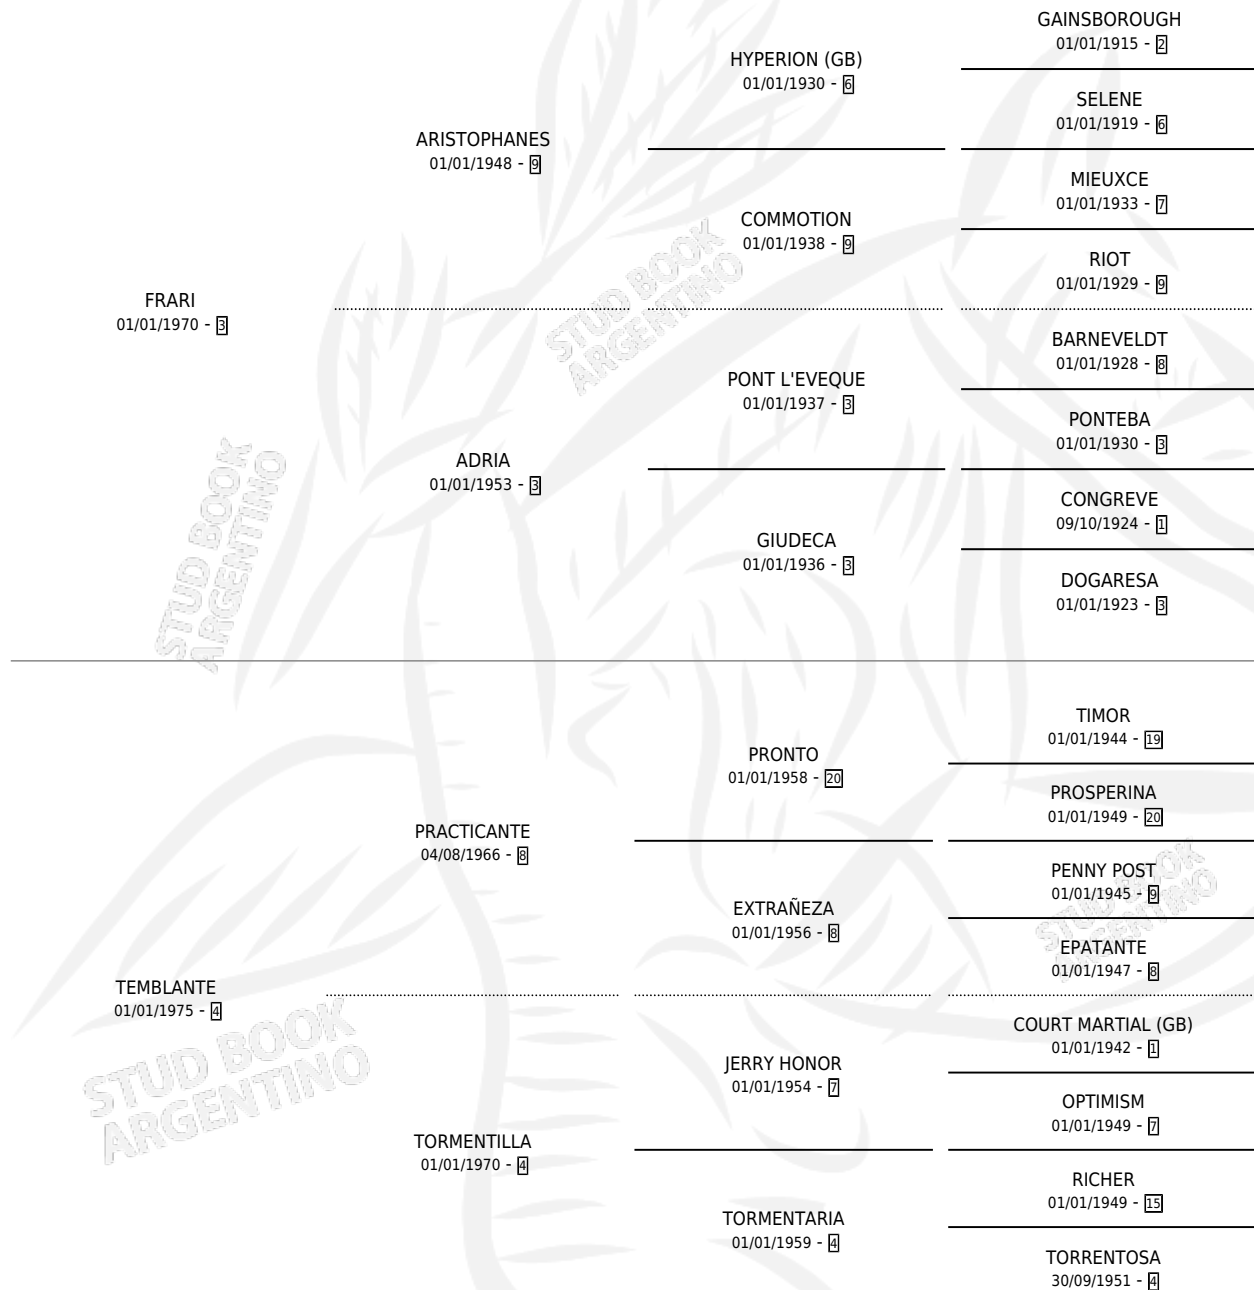

Lugar de nacimiento: Campo particular

Criador: Sin dato

~

HIJOS

	MACHOS	HEMBRAS
2 NACIERON	1	1
1 CORRIERON	0	1

SIN ACTUACIONES

PEDIGREE

CAMPAÑA

Solo carreras oficiales de Argentina

POR EDAD

EDAD	CC	1°	2°	3°	4°	5°	NP	CLC	CLG	CLCG1	CLGG1	IMPORTE	GANANCIA / CC
5 AÑOS	1	1	0	0	0	0	0	0	0	0	0	\$0	\$0
TOTALES	1	1	0	0	0	0	0	0	0	0	0	\$0	\$0
%		100%	0.0%	0.0%	0.0%	0.0%	0.0%	0.0%	0.0%	0.0%	0.0%		