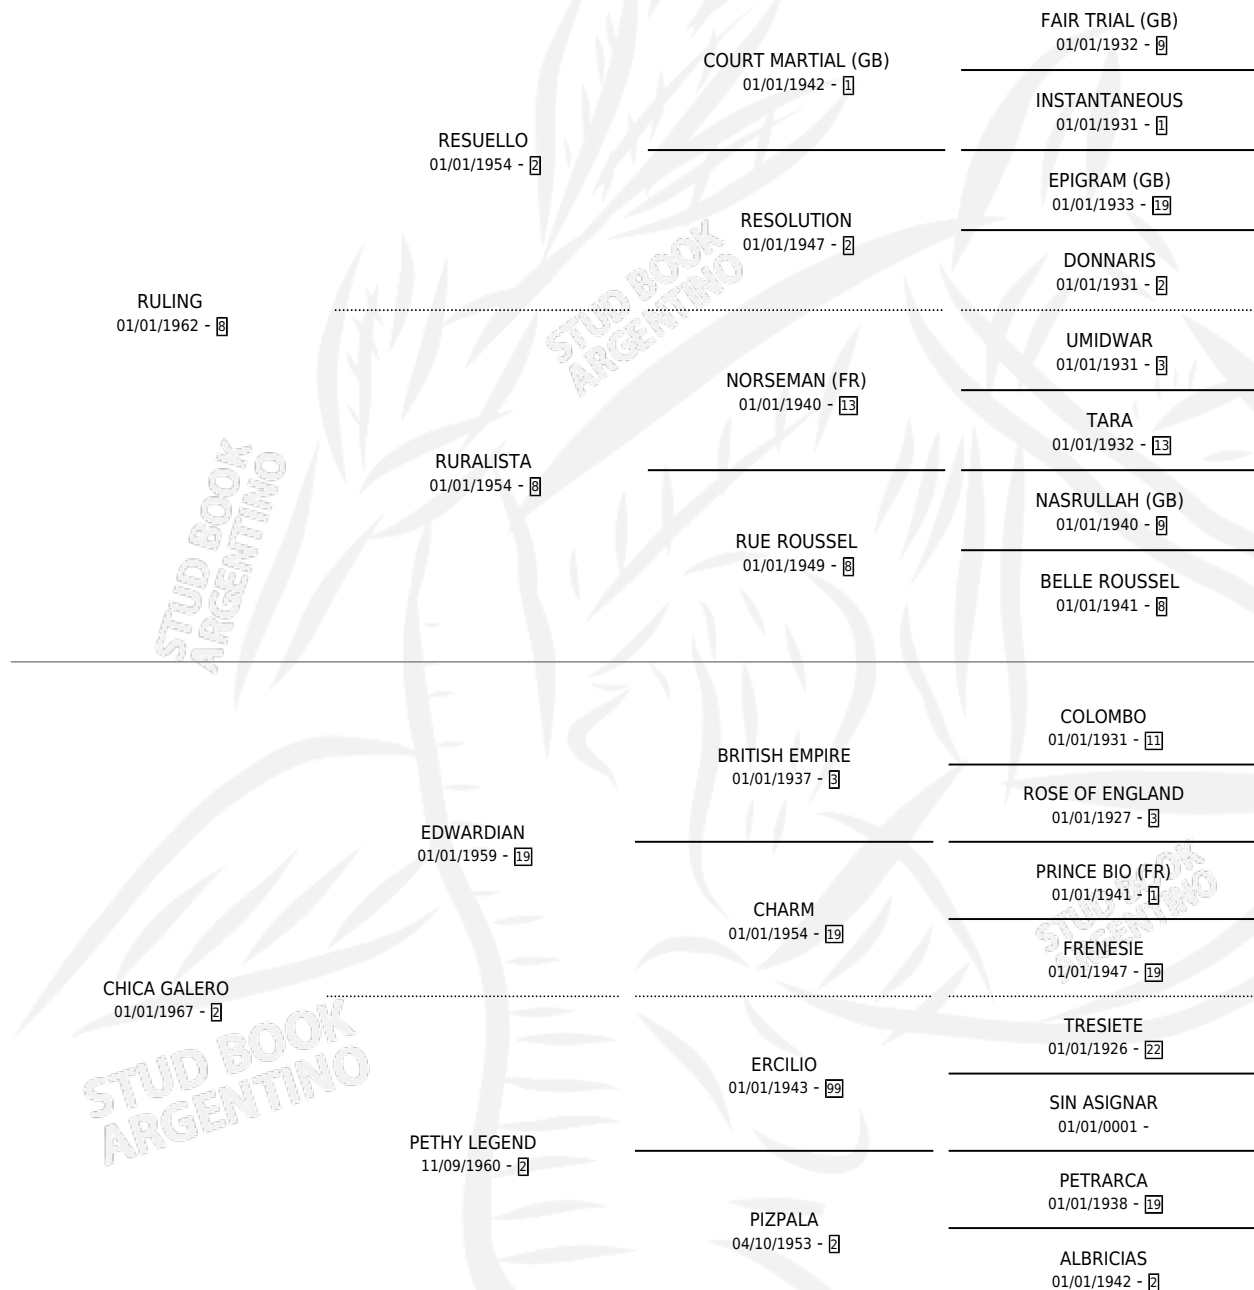

CHICA RULING

por RULING y CHICA GALERO por EDWARDIAN

Argentina · Hembra · Alazan · SP · 01/01/1980
Familia 2-s · Volumen 30

ESTADO

TIPIFICACIÓN SANGUÍNEA	X
TIPIFICACIÓN POR ADN	X
PASAPORTE	X
IDENTIFICACIÓN POR MICROCHIP	X
REPRODUCTOR	✓

Lugar de nacimiento: Campo particular

Criador: Sin dato

~

HIJOS

	MACHOS	HEMBRAS
1 NACIERON	1	0

SIN ACTUACIONES

PEDIGREE

S

mientos 1 / Efectividad 33.33%

PADRILLO	PRODUCTO	CRIADOR	1ER SERVICIO	ÚLTIMO SERVICIO
BRAGANTE	∅		21/11/1990	25/11/1990
CHICA RULING	BRIO CHICO (M Z, 06/10/1989)	SIN DATO	25/08/1988	12/10/1988
BRIO VIVACE	∅		27/10/1986	06/11/1986