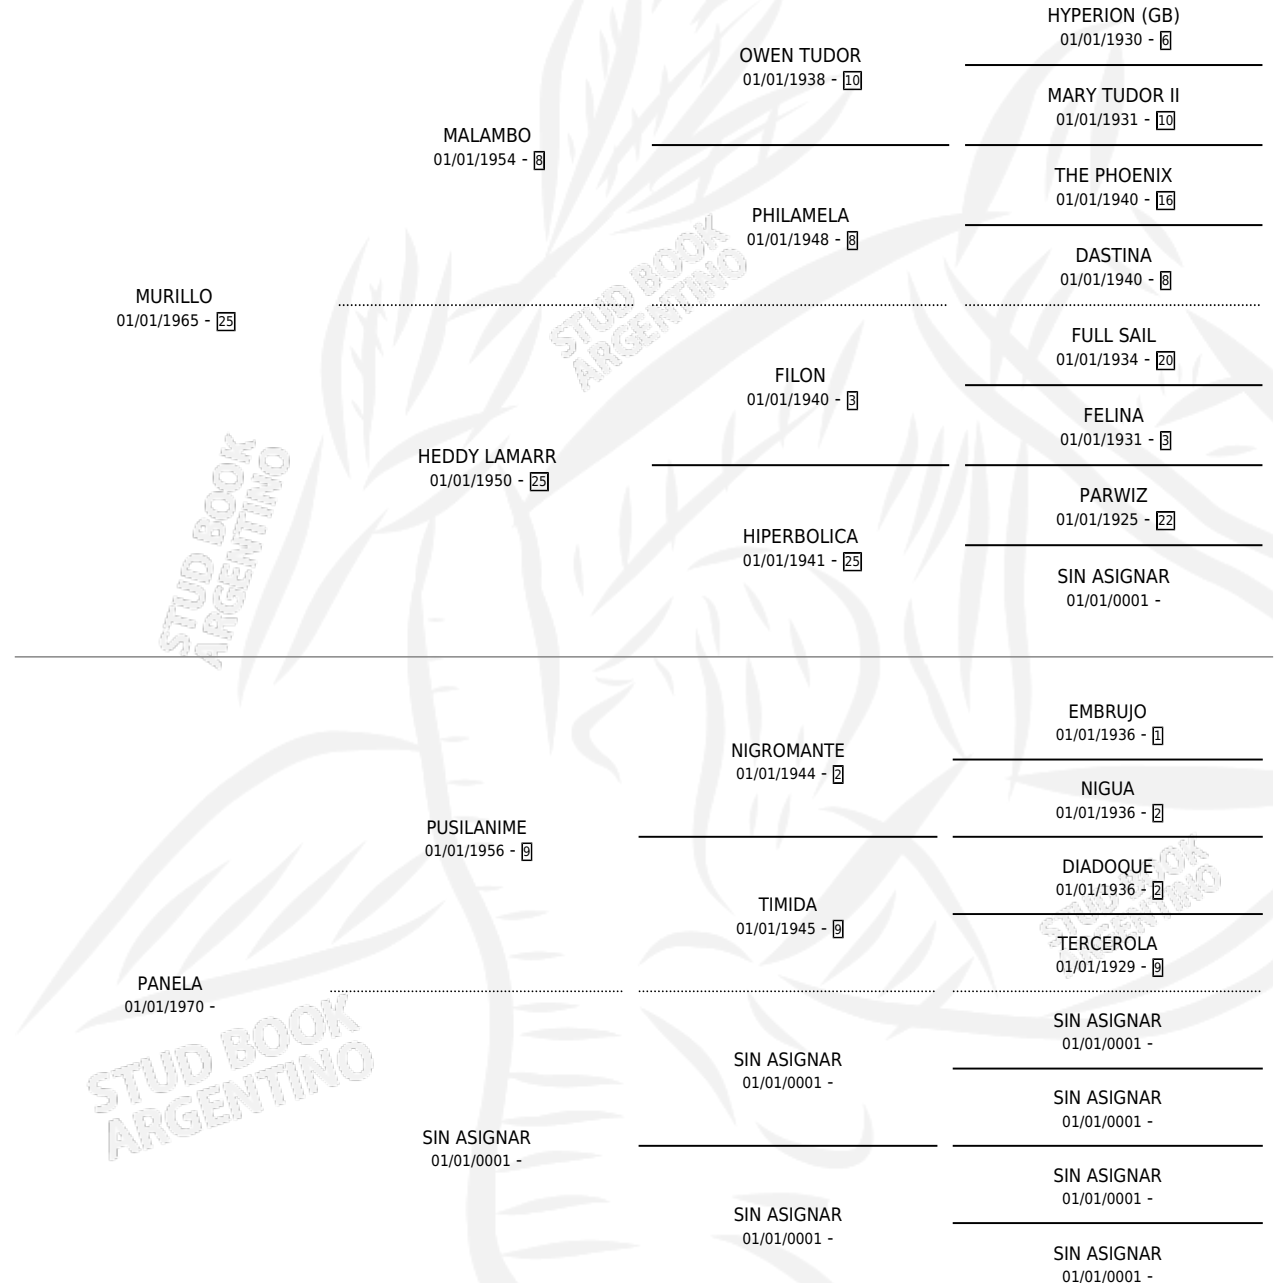

PAÑOLETA

por MURILLO y PANELA por PUSILANIME

Argentina · Hembra · Alazan Tostado · SP · 01/01/1978
Familia · Volumen 30

ESTADO

TIPIFICACIÓN SANGUÍNEA	X
TIPIFICACIÓN POR ADN	X
PASAPORTE	X
IDENTIFICACIÓN POR MICROCHIP	X
REPRODUCTOR	✓

Lugar de nacimiento: Campo particular

Criador: Sin dato

~

HIJOS

	MACHOS	HEMBRAS
3 NACIERON	2	1
3 CORRIERON	2	1
2 GANARON	2	0
0 GANADORES CL	0 GANADORES GR	0 GANADORES G1

PEDIGREE

CAMPAÑA

Solo carreras oficiales de Argentina