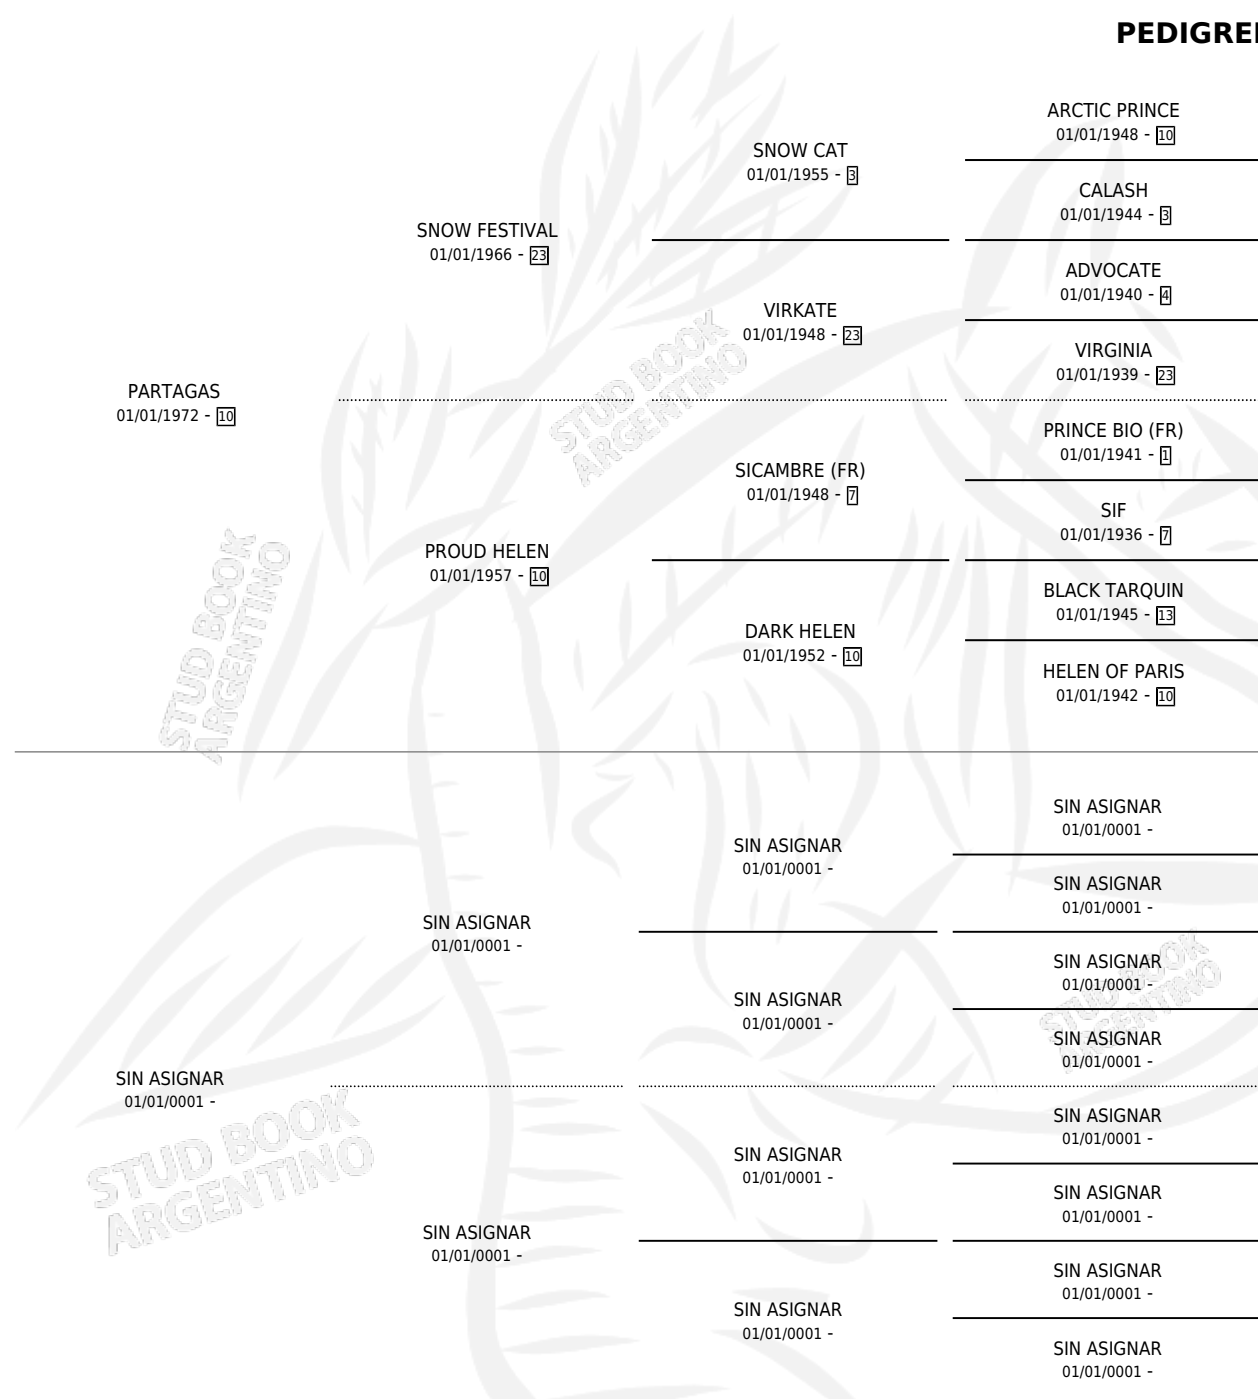

EMA

PEDIGREE

por **PARTAGAS** y **SIN ASIGNAR** por **SIN ASIGNAR**

Argentina · Hembra · Alazan Tostado · SP · 01/01/1982
Familia · Volumen 31

ESTADO

TIPIFICACIÓN SANGUÍNEA	✓
TIPIFICACIÓN POR ADN	✓
PASAPORTE	X
IDENTIFICACIÓN POR MICROCHIP	X
REPRODUCTOR	✓

Lugar de nacimiento: Campo particular

Criador: Sin dato

~

HIJOS

	MACHOS	HEMBRAS
7 NACIERON	2	5
SIN ACTUACIONES		

S

cimientos 7 / Efectividad 53.85%

PADRILLO	PRODUCTO	CRIADOR	1ER SERVICIO	ÚLTIMO SERVICIO
CUADRERO	Ø		30/11/2004	30/11/2004
DESQUICIADO	EMA SOLA (H A, 22/11/2004)	CACHOSOLO	09/10/2003	15/12/2003
DESQUICIADO	GORDA LIGERA (H A, 29/09/2003) MURIO EL 10/01/2019.	CACHOSOLO	28/10/2002	28/10/2002
PubliBook.org.ar	Ø		17/11/2001	17/11/2001
DESQUICIADO	LLEGASTE SOLA (H A, 07/11/2001)	CACHOSOLO	16/11/2000	17/11/2000
PARIS	Ø		09/11/1994	26/11/1994
BILLY SWEET	Ø		23/09/1993	29/09/1993
MESMO	JUSTICIA VELOZ (H A, 11/09/1993)	SIN DATO	06/10/1992	06/10/1992
MESMO	Ø		25/09/1990	25/09/1990
MESMO	GALANTEADORA (H A, 15/09/1990)	SIN DATO	12/10/1989	12/10/1989
WIND BOLD	MAMO (M A, 30/09/1989)	SIN DATO	21/10/1988	24/10/1988
MESMO	Ø		11/10/1987	11/10/1987
FLINTHAM (GB)	ENANO MALDITO (M A, 01/10/1987)	SIN DATO	01/11/1986	01/11/1986