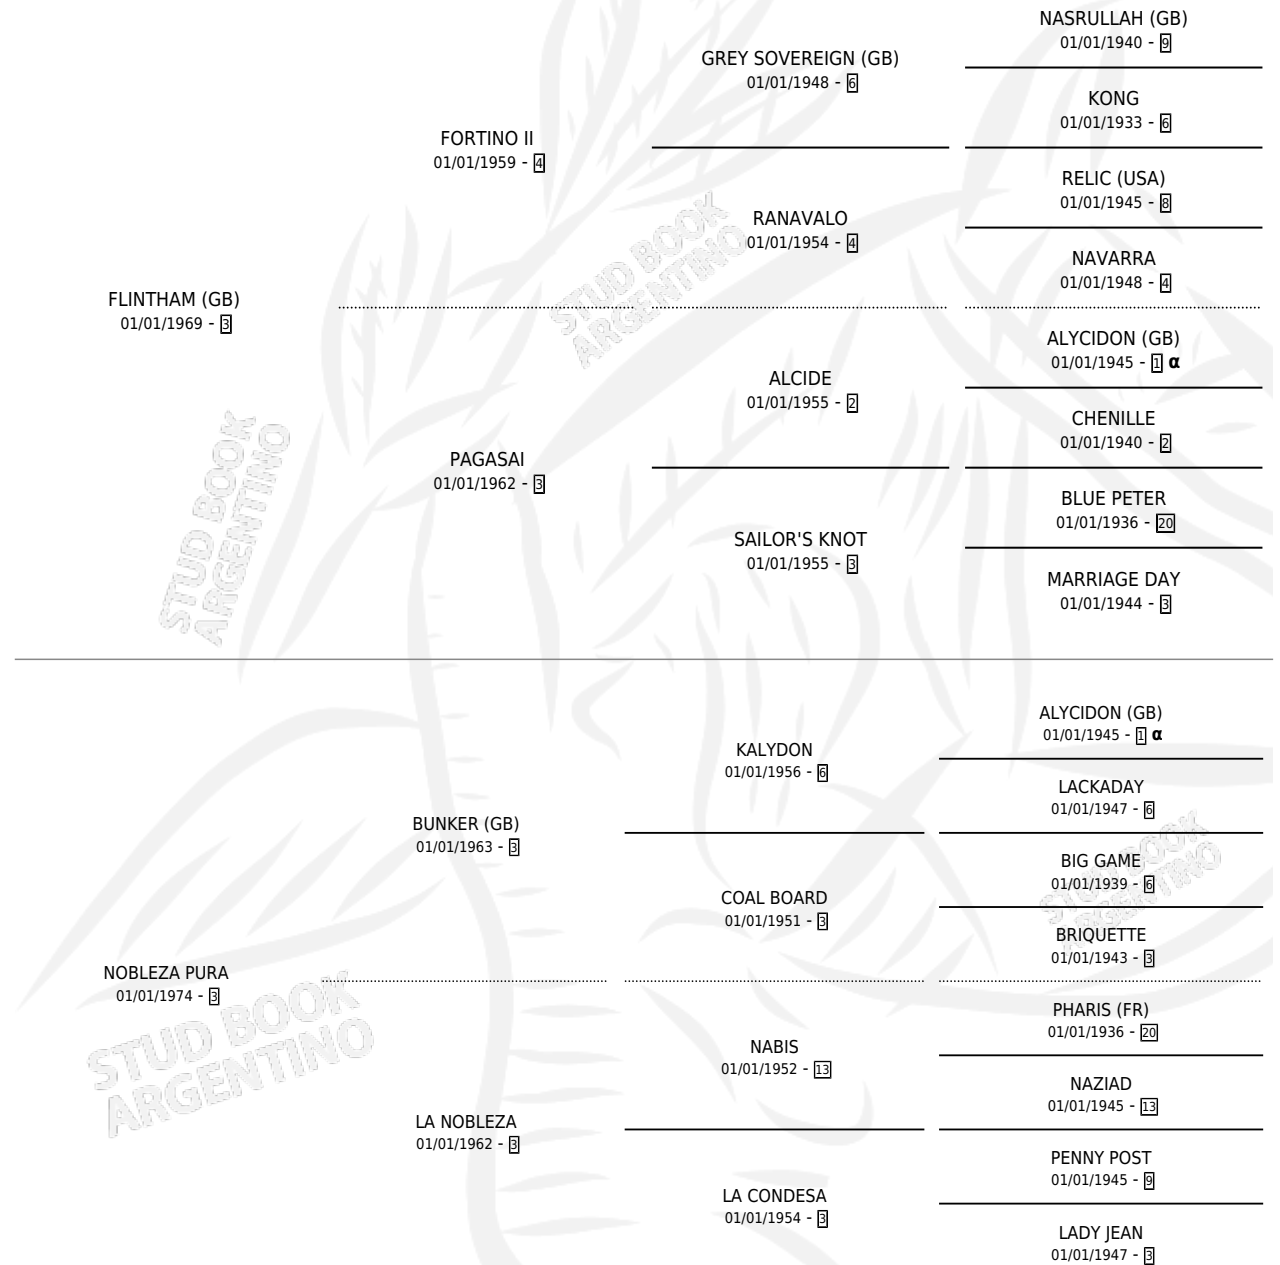

LA HIDALGA

PEDIGREE

por **FLINTHAM (GB)** y **NOBLEZA PURA** por **BUNKER (GB)**

Argentina · Hembra · Alazan · SP · 01/01/1981
Familia 3-I · Volumen 31

ESTADO

TIPIFICACIÓN SANGUÍNEA	✓
TIPIFICACIÓN POR ADN	X
PASAPORTE	X
IDENTIFICACIÓN POR MICROCHIP	X
REPRODUCTOR	✓

Lugar de nacimiento: Campo particular

Criador: Sin dato

~

HIJOS

	MACHOS	HEMBRAS
4 NACIERON	2	2
1 CORRIERON	1	0
1 GANARON	1	0
0 GANADORES CL	0 GANADORES GR	0 GANADORES G1

INBREEDING : α

CAMPAÑA

Solo carreras oficiales de Argentina