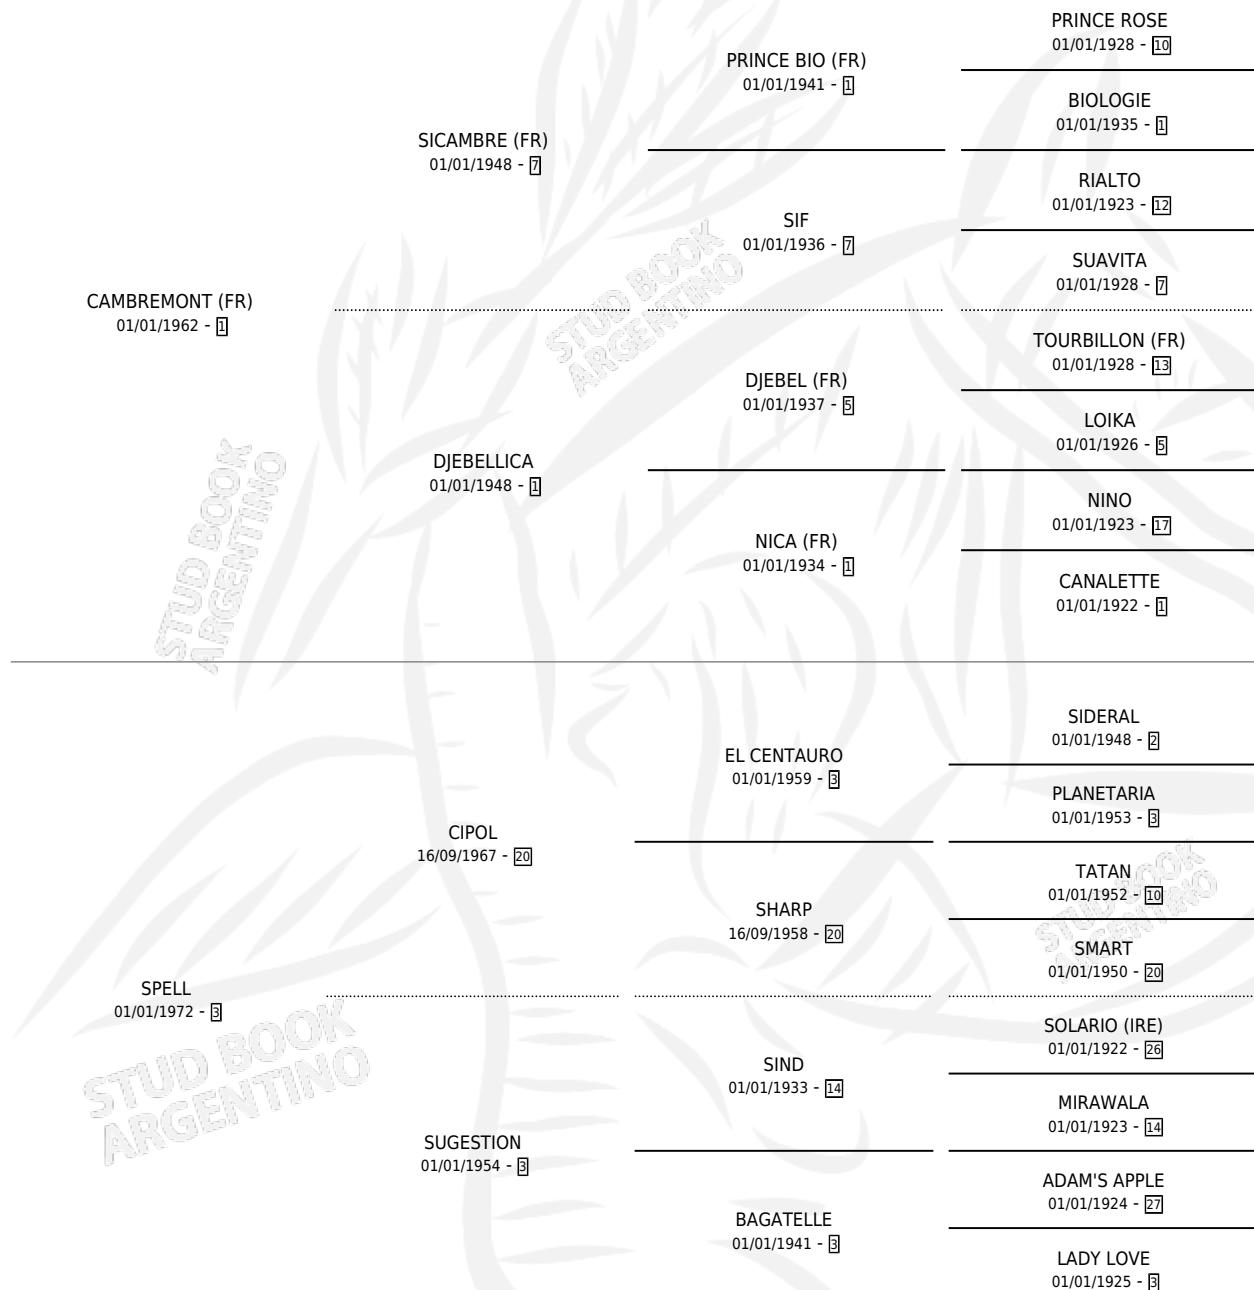

Lugar de nacimiento: Campo particular

Criador: Sin dato

~

HIJOS

	MACHOS	HEMBRAS
2 NACIERON	1	1

SIN ACTUACIONES

PEDIGREE

S

mientos 2 / Efectividad 66.67%

PADRILLO	PRODUCTO	CRIADOR	1ER SERVICIO	ÚLTIMO SERVICIO
PRODIGO	∅		09/09/1989	09/09/1989
PRODIGO	PROCLIVE (H Z, 06/09/1988)	SIN DATO	23/09/1987	23/09/1987
FLINTHAM (GB)	TAPUJO (M ZN, 09/08/1987)	SIN DATO	10/08/1986	10/08/1986