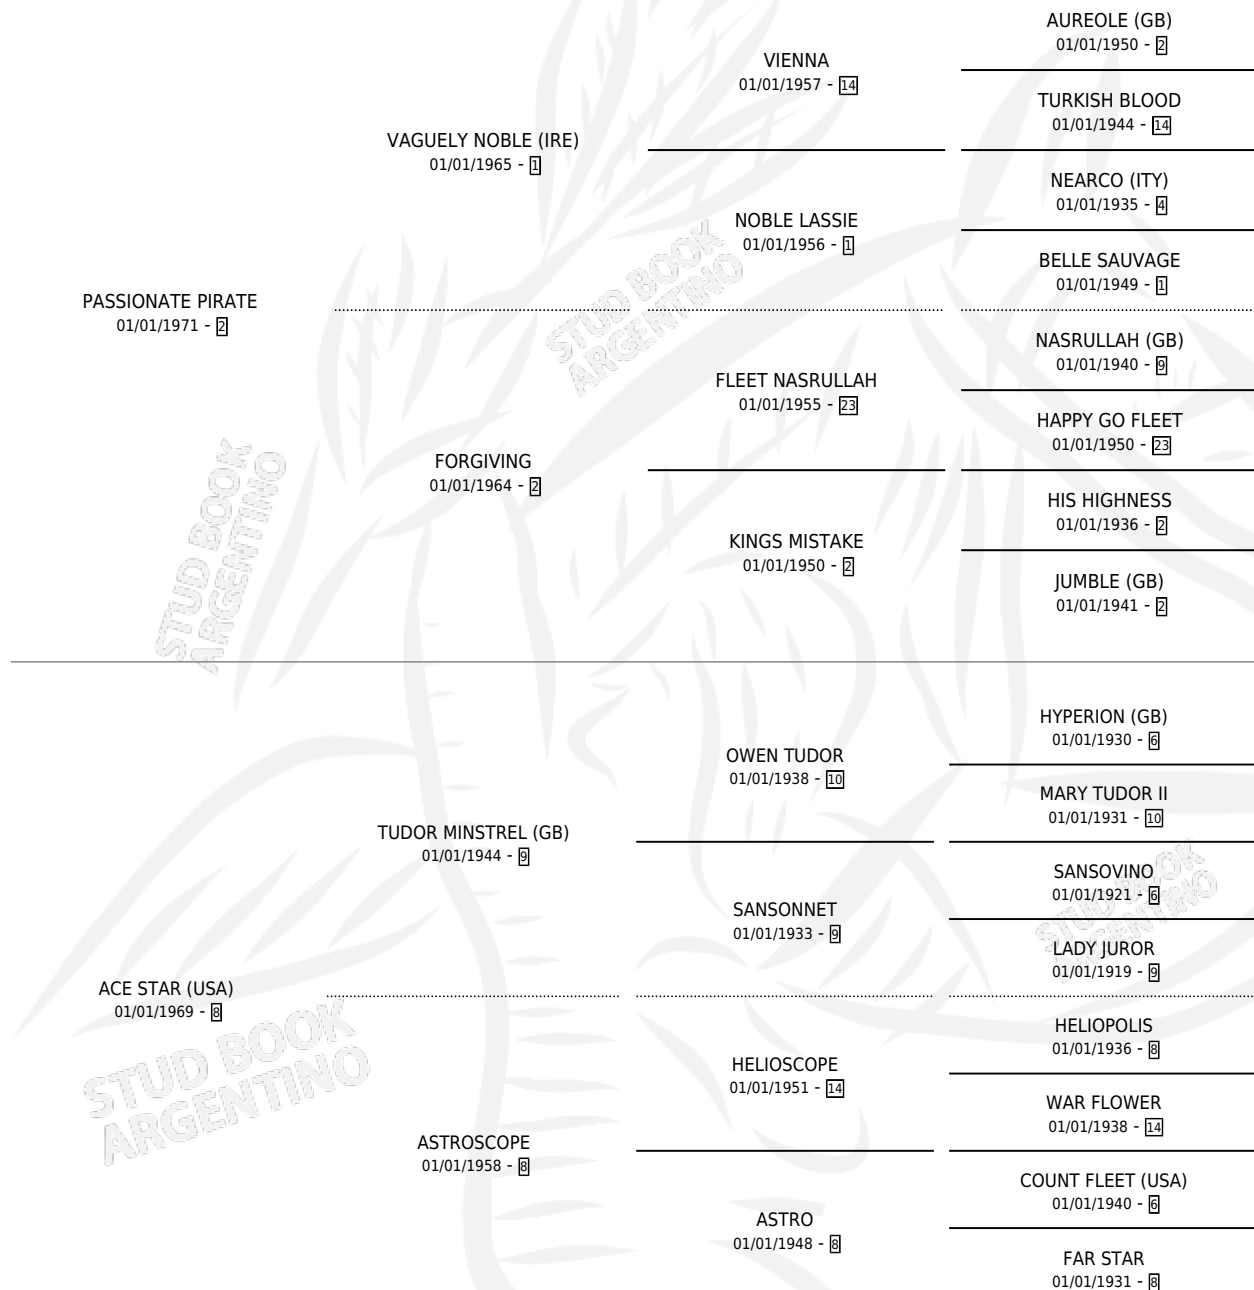

PIRATE STAR

por **PASSIONATE PIRATE** y **ACE STAR (USA)** por **TUDOR MINSTREL (GB)**

Argentina · Hembra · Alazan · SP · 01/01/1981
Familia 8-f · Volumen 31

ESTADO

TIPIFICACIÓN SANGUÍNEA	✓
TIPIFICACIÓN POR ADN	X
PASAPORTE	X
IDENTIFICACIÓN POR MICROCHIP	X
REPRODUCTOR	✓

Lugar de nacimiento: Campo particular
Criador: Sin dato

~

HIJOS

	MACHOS	HEMBRAS
7 NACIERON	2	5
5 CORRIERON	0	5
3 GANARON	0	3
0 GANADORES CL	0 GANADORES GR	0 GANADORES G1

PEDIGREE

CAMPAÑA

Solo carreras oficiales de Argentina