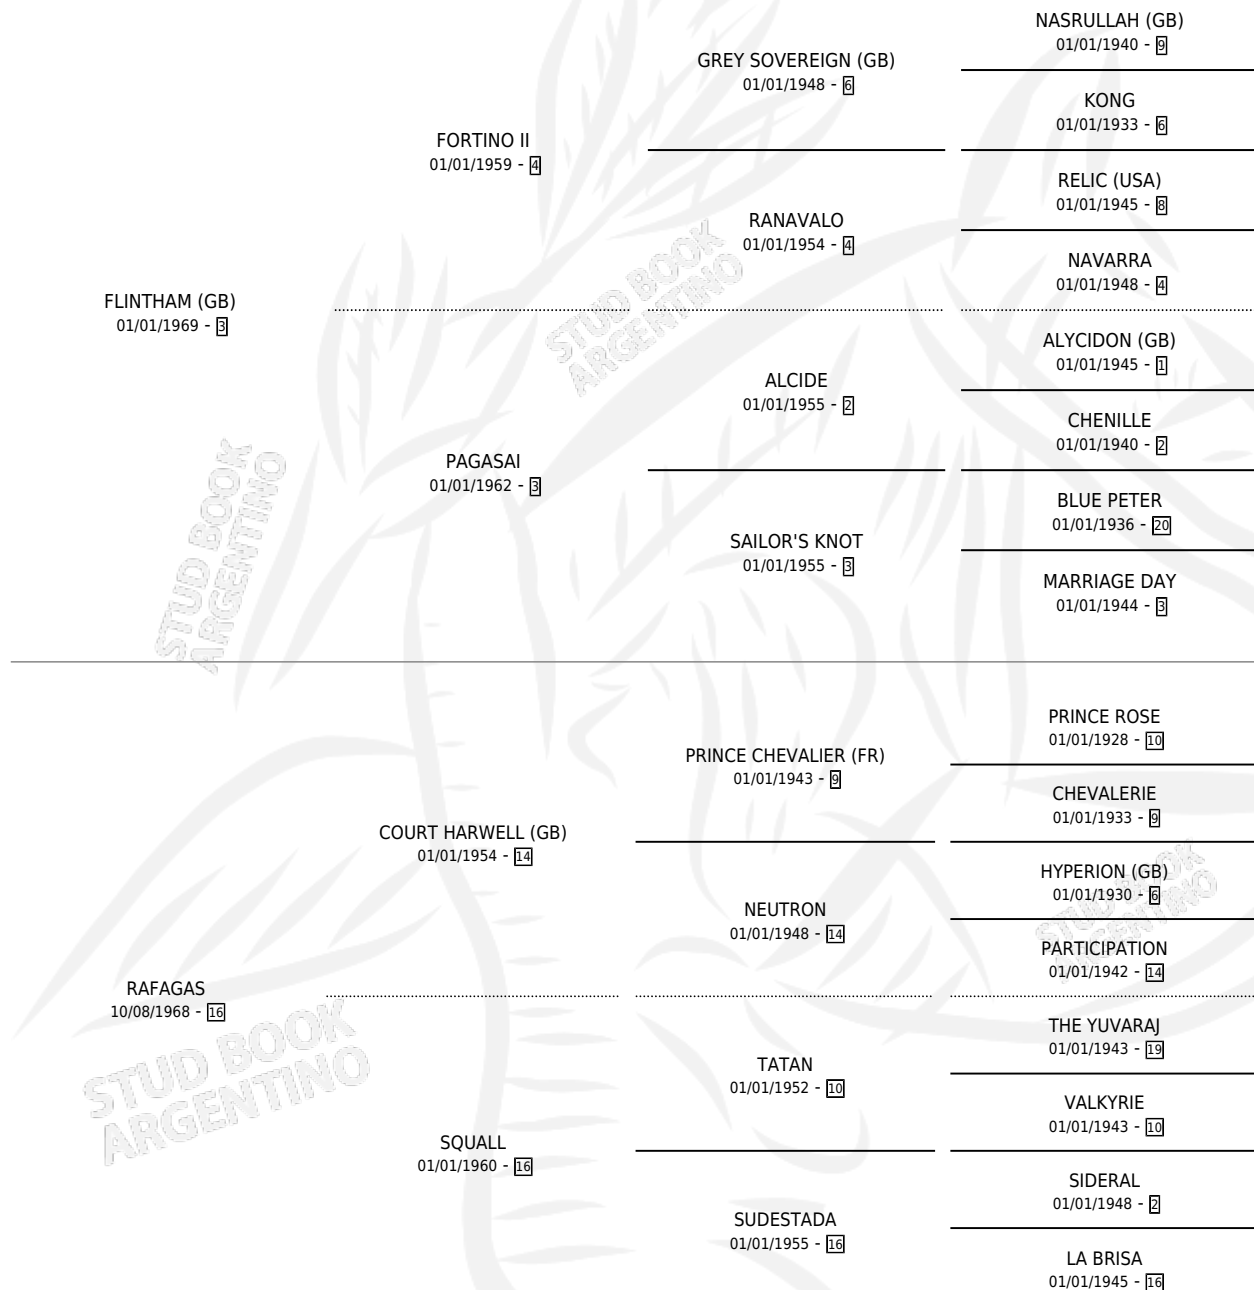

TURBONADA

por **FLINTHAM (GB)** y **RAFAGAS** por **COURT HARWELL (GB)**

Argentina · Hembra · Zaino · SP · 24/08/1983
Familia 16-e · Volumen 31

ESTADO

TIPIFICACIÓN SANGUÍNEA	✓
TIPIFICACIÓN POR ADN	X
PASAPORTE	X
IDENTIFICACIÓN POR MICROCHIP	X
REPRODUCTOR	✓

Lugar de nacimiento: Campo particular
Criador: Comalal

~

HIJOS

	MACHOS	HEMBRAS
4 NACIERON	2	2
2 CORRIERON	2	0
2 GANARON	2	0

1 GANADORES CL	1 GANADORES GR	1 GANADORES G1
---------------------------------	---------------------------------	---------------------------------

PEDIGREE

**S**cimientos **4** / Efectividad **25.00%**

PADRILLO	PRODUCTO	CRIADOR	1ER SERVICIO	ÚLTIMO SERVICIO
CONDOR CAL	∅		20/12/2004	20/12/2004
TURBONADA	∅		07/10/2003	07/10/2003
CONDOR CAL	∅		05/10/1999	05/10/1999
HESICAL	∅		30/11/1998	30/11/1998
HESICAL	∅		01/10/1997	01/10/1997
ALGENIB	∅		28/08/1996	11/11/1996
BIG PLAY (USA)	OSTRALADA (H Z, 19/08/1996) •MURIÓ EL 07/06/2017•	COMALAL	13/08/1995	31/08/1995
ALGENIB	∅		19/08/1994	21/11/1994
FITZCARRALDO	∅		09/08/1993	17/11/1993
FITZCARRALDO	HARMANTAN (M ZD, 25/10/1992)	COMALAL	25/10/1991	12/11/1991
JUST IN CASE	∅		23/08/1990	08/10/1990
FITZCARRALDO	VENTANAL (M Z, 07/08/1990) •MURIÓ EL 01/04/2005•	COMALAL	10/08/1989	30/08/1989
BIG PLAY (USA)	∅		22/10/1988	07/11/1988
MANGUIN (USA)	MENALIPA (H A, 06/09/1988) •MURIÓ EL 07/08/1991•	COMALAL	10/10/1987	10/10/1987
CIPOL	∅		23/08/1986	29/09/1986
SIN ASIGNAR	∅			