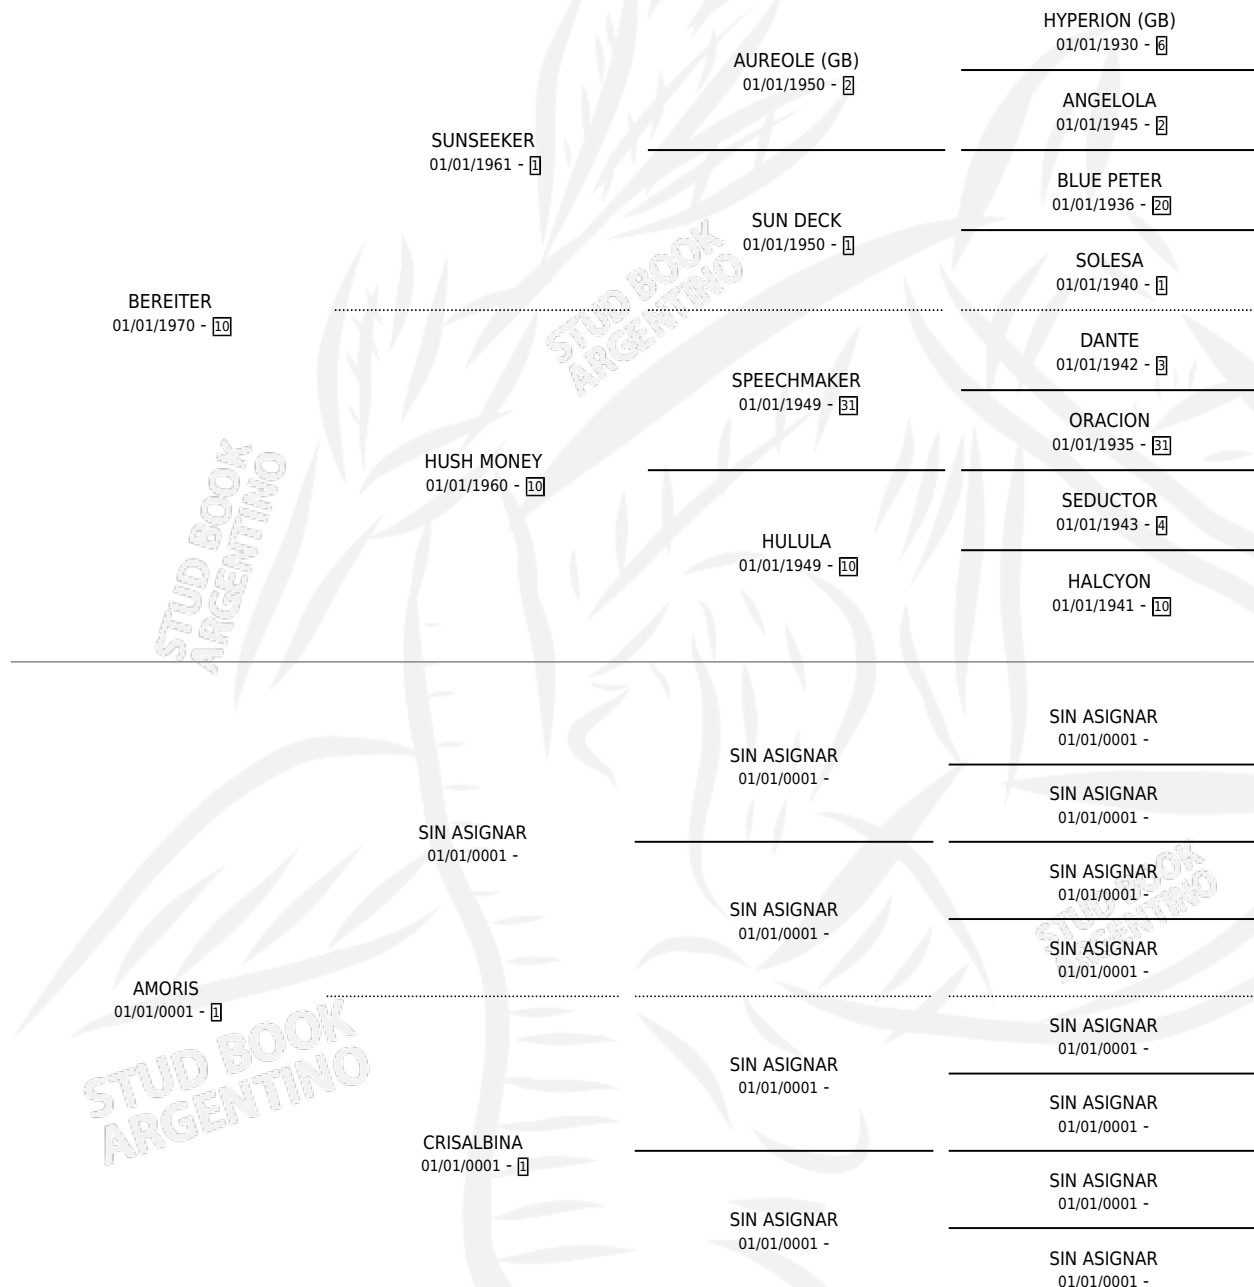

Lugar de nacimiento: Campo particular

Criador: Sin dato

~

HIJOS

	MACHOS	HEMBRAS
1 NACIERON	0	1
SIN ACTUACIONES		

PEDIGREE

S

mientos 1 / Efectividad 50.00%

PADRILLO	PRODUCTO	CRIADOR	1ER SERVICIO	ÚLTIMO SERVICIO
VUITON	∅		25/09/1987	27/09/1987
VUITON	PENDENCIERA (H Z, 07/09/1987)	SIN DATO	03/10/1986	15/10/1986

HOSTAL

Datos oficiales del Stud Book Argentino

Documento generado el 06/05/2026