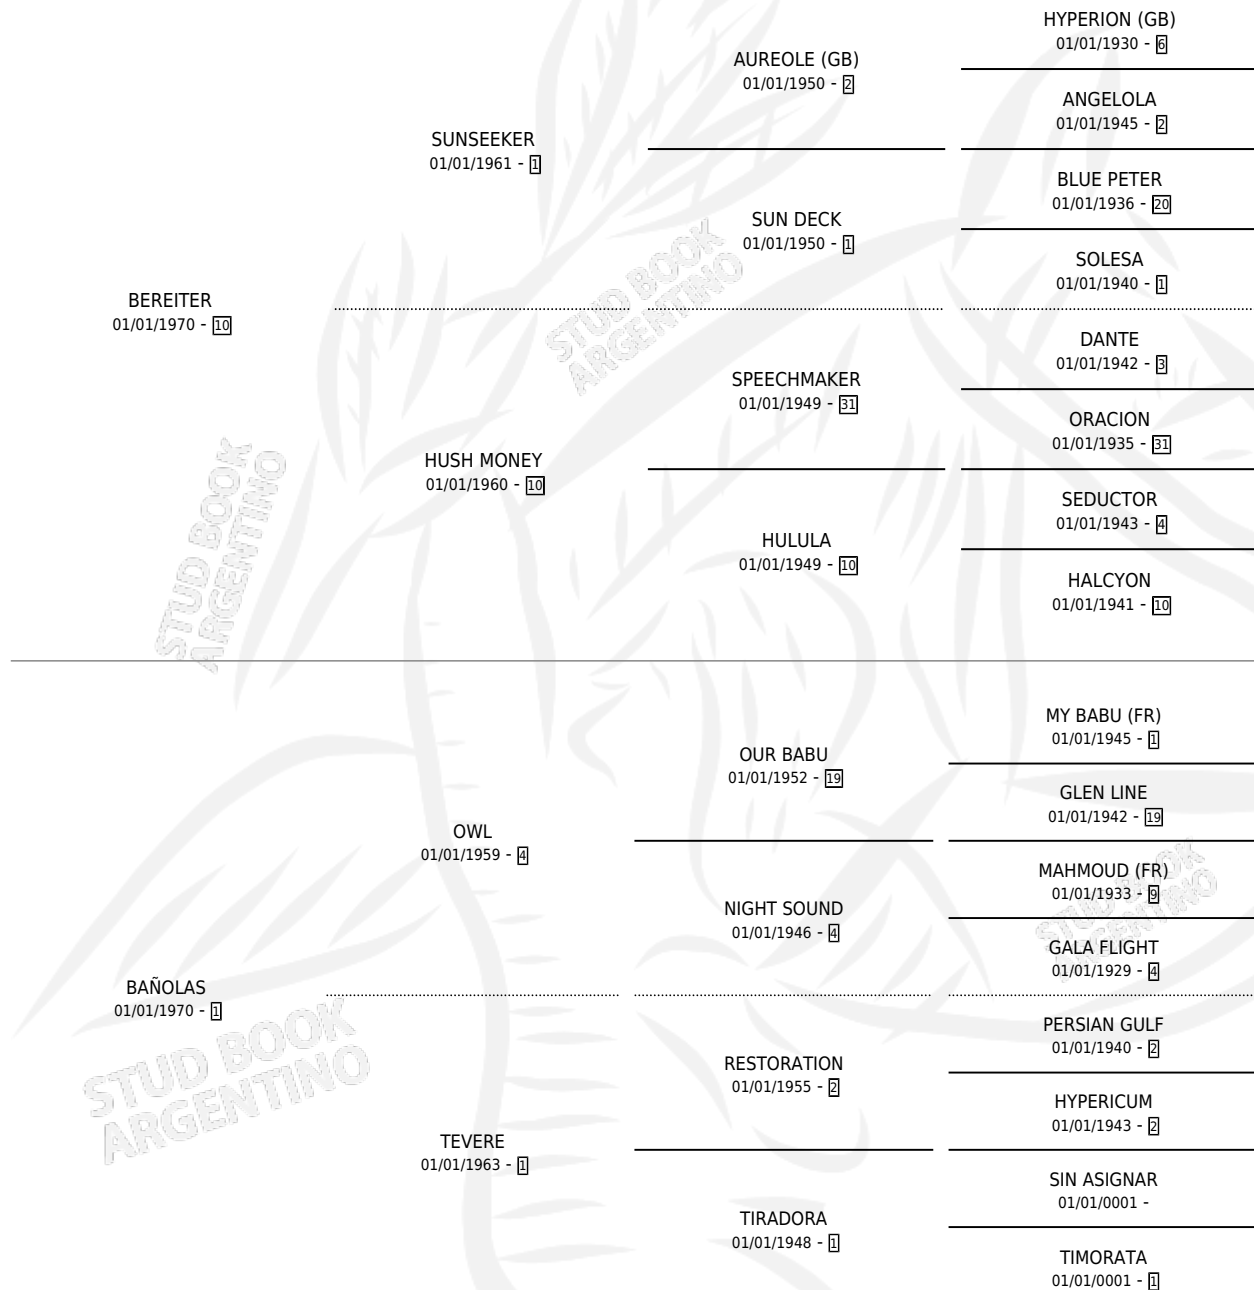

JAUTINA

por BEREITER y BAÑOLAS por OWL

Argentina · Hembra · Zaino · SP · 09/11/1982
Familia 1-e · Volumen 31

ESTADO

TIPIFICACIÓN SANGUÍNEA	✓
TIPIFICACIÓN POR ADN	X
PASAPORTE	X
IDENTIFICACIÓN POR MICROCHIP	X
REPRODUCTOR	✓

Lugar de nacimiento: Campo particular

Criador: Sin dato

~

HIJOS

	MACHOS	HEMBRAS
2 NACIERON	0	2
SIN ACTUACIONES		

PEDIGREE

S

mientos 2 / Efectividad 40.00%

PADRILLO	PRODUCTO	CRIADOR	1ER SERVICIO	ÚLTIMO SERVICIO
VUITON	Ø		07/09/1990	15/09/1990
JAUTINA	Ø		18/12/1989	24/12/1989
VUITON	SILAFEGA (H Z, 24/11/1989)	SIN DATO	08/12/1988	14/12/1988
VUITON	Ø		28/10/1987	29/10/1987
VUITON	PERDIZ (H A, 17/10/1987) •MURIÓ EL 07/12/1987•	SIN DATO	03/11/1986	05/11/1986