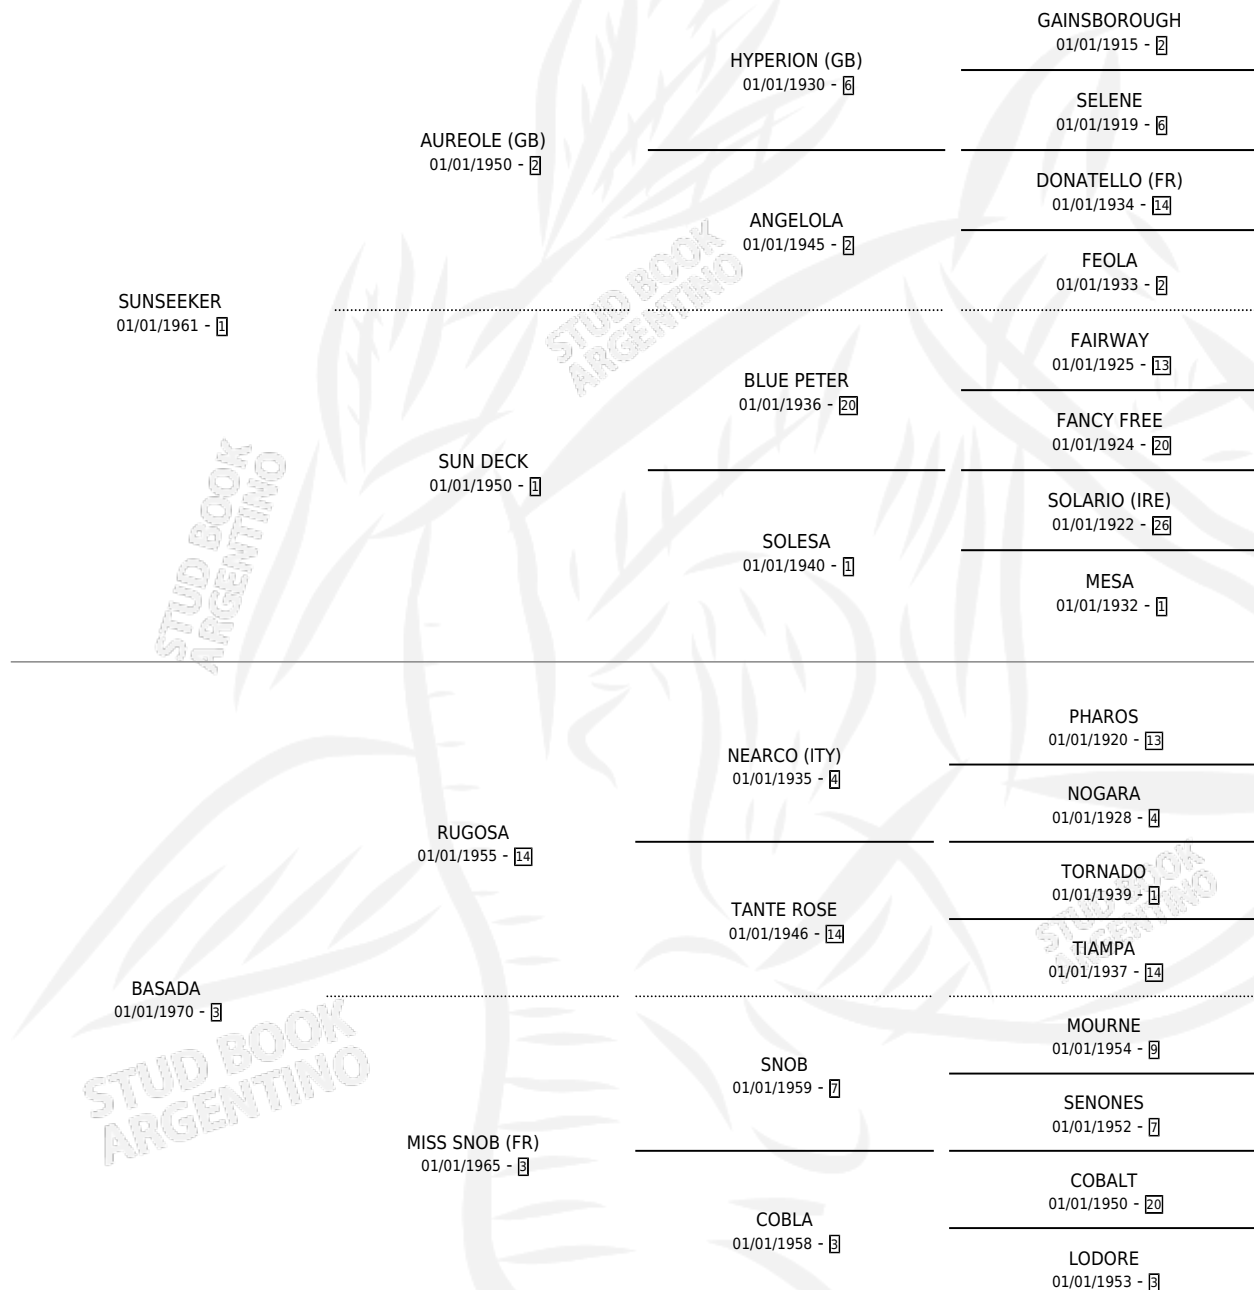

SUMBASA

por **SUNSEEKER** y **BASADA** por **RUGOSA**

Argentina · Hembra · Alazan · SP · 01/09/1975
Familia 3 · Volumen 29

ESTADO

TIPIFICACIÓN SANGUÍNEA	✓
TIPIFICACIÓN POR ADN	X
PASAPORTE	X
IDENTIFICACIÓN POR MICROCHIP	X
REPRODUCTOR	✓

Lugar de nacimiento: Campo particular

Criador: Sin dato

~

HIJOS

	MACHOS	HEMBRAS
3 NACIERON	0	3
SIN ACTUACIONES		

PEDIGREE

S

mientos 3 / Efectividad 50.00%

PADRILLO	PRODUCTO	CRIADOR	1ER SERVICIO	ÚLTIMO SERVICIO
VUITON	Ø		21/12/1991	28/12/1991
SUMBASA	Ø		20/12/1990	26/12/1990
VUITON	FEDEFIA (H A, 12/11/1990) •MURIÓ EL 13/05/1992•	SIN DATO	01/12/1989	08/12/1989
vuiton.org.ar	Ø		21/10/1988	27/10/1988
VUITON	RELUMBRA (H ZC, 30/09/1988)	SIN DATO	29/10/1987	30/10/1987
VUITON	PASCUA (H A, 11/10/1987) •MURIÓ EL 01/03/2005•	SIN DATO	09/11/1986	10/11/1986