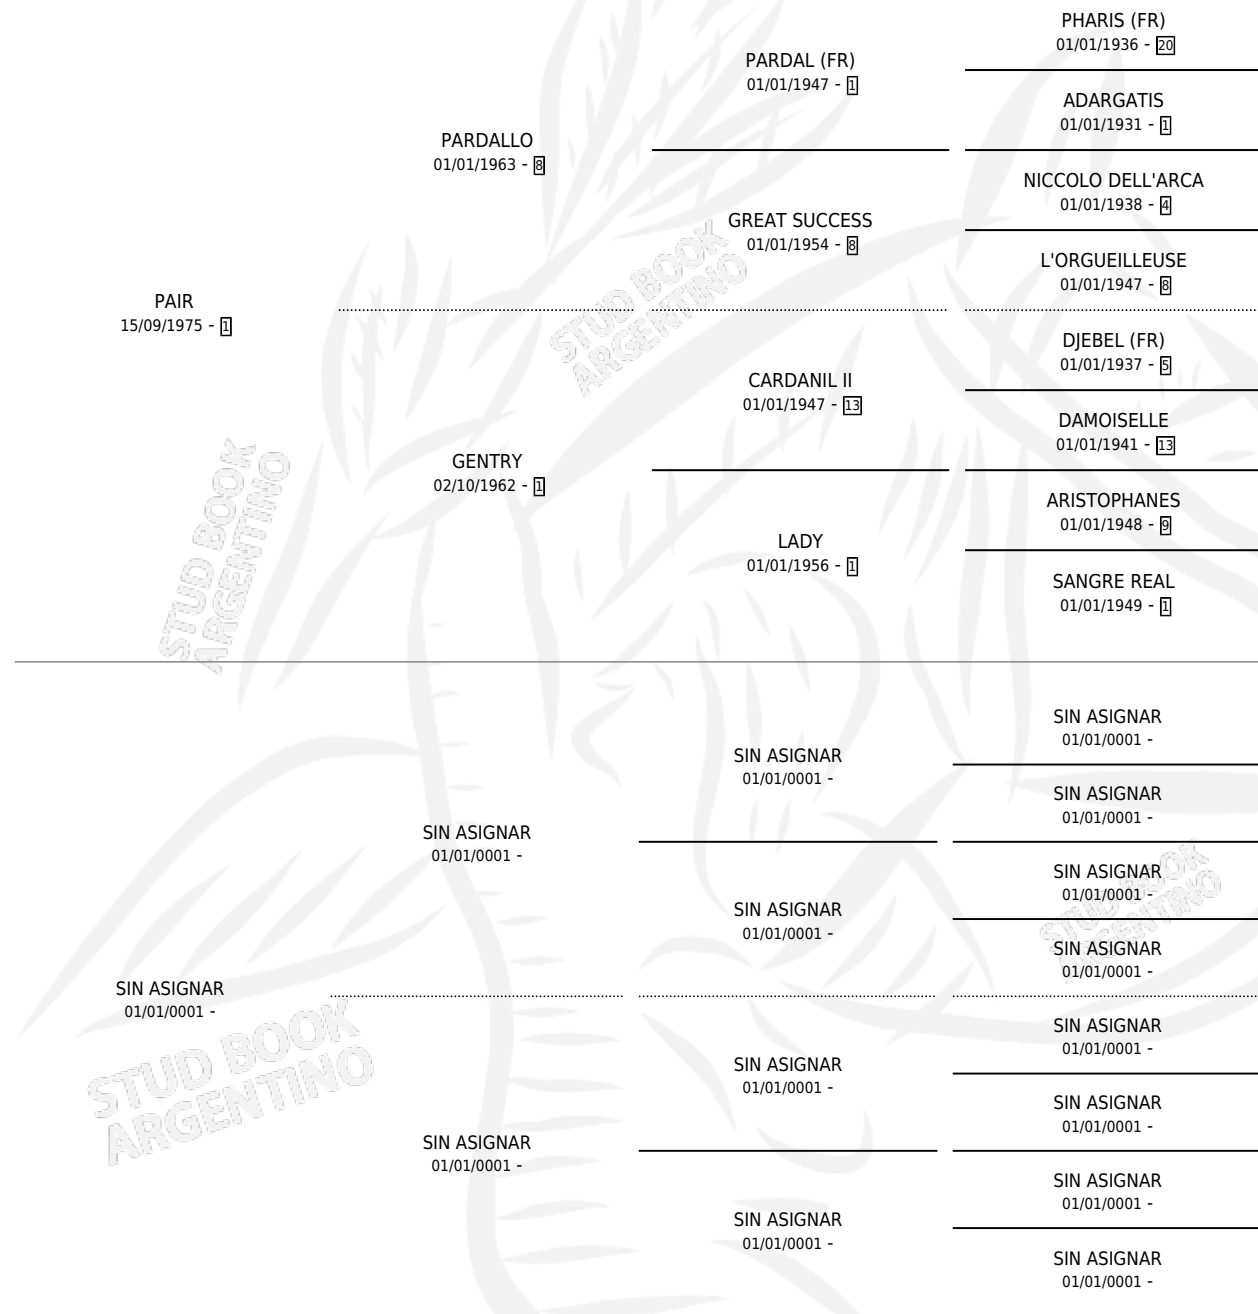

GERANA

por PAIR y SIN ASIGNAR por SIN ASIGNAR

Argentina · Hembra · Alazan · SP · 01/01/1983
Familia · Volumen 31

ESTADO

TIPIFICACIÓN SANGUÍNEA	X
TIPIFICACIÓN POR ADN	X
PASAPORTE	X
IDENTIFICACIÓN POR MICROCHIP	X
REPRODUCTOR	✓

Lugar de nacimiento: Campo particular
Criador: Beclajor

~

HIJOS

	MACHOS	HEMBRAS
4 NACIERON	1	3
SIN ACTUACIONES		

PEDIGREE

S

mientos 4 / Efectividad 57.14%

PADRILLO	PRODUCTO	CRIADOR	1ER SERVICIO	ÚLTIMO SERVICIO
LOTTER	GENARA (H A, 25/09/1993)	BECLAJOR	01/10/1992	07/10/1992
LOTTER	Ø		23/10/1991	29/10/1991
LOTTER	CHICUITILLA (H Z, 16/10/1991)	BECLAJOR	30/10/1990	03/11/1990
LOTTER	LA VAQUITA (H Z, 23/10/1990)	BECLAJOR	09/11/1989	15/11/1989
LOTTER	Ø		03/11/1988	07/11/1988
TAIMADO	GENARO (M A, 25/10/1988)	BECLAJOR	12/11/1987	16/11/1987
CUORE MIO	Ø		27/10/1986	29/10/1986