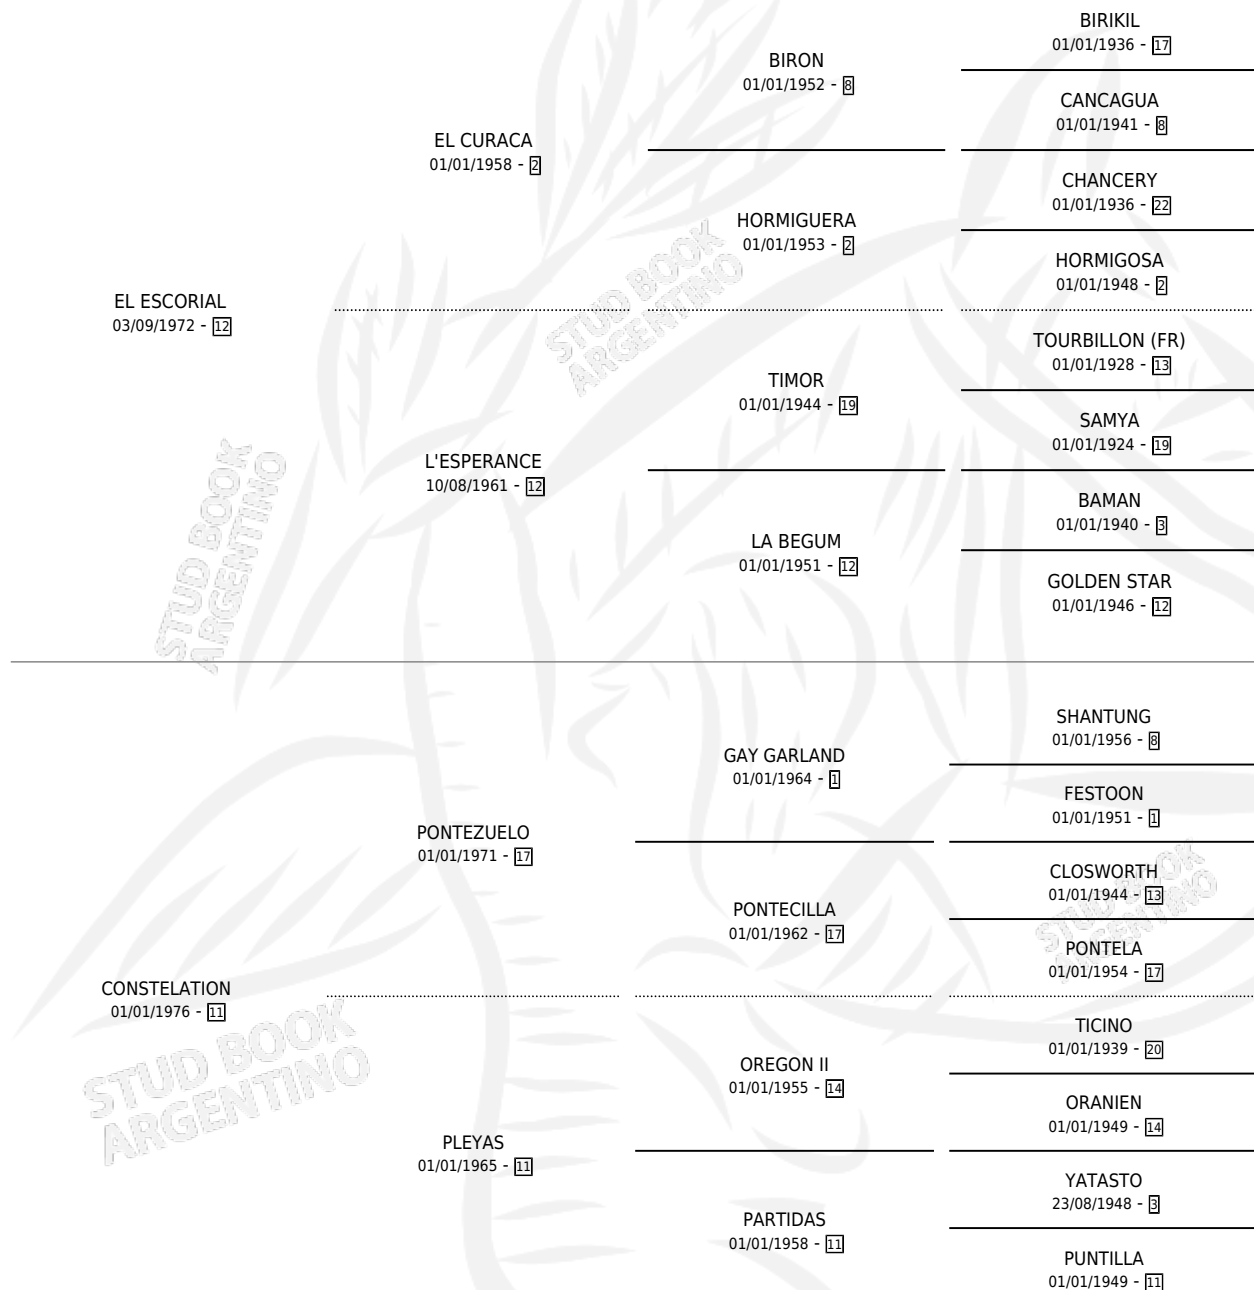

LA CASTIZA

por EL ESCORIAL y CONSTELATION por PONTEZUELO

Argentina · Hembra · Zaino Doradillo · SP · 01/01/1981
Familia 11-a · Volumen 31

ESTADO

TIPIFICACIÓN SANGUÍNEA	✓
TIPIFICACIÓN POR ADN	X
PASAPORTE	X
IDENTIFICACIÓN POR MICROCHIP	X
REPRODUCTOR	✓

Lugar de nacimiento: Campo particular

Criador: Costantino Abel Miguel

~

HIJOS

	MACHOS	HEMBRAS
6 NACIERON	1	5
2 CORRIERON	1	1

SIN ACTUACIONES

PEDIGREE