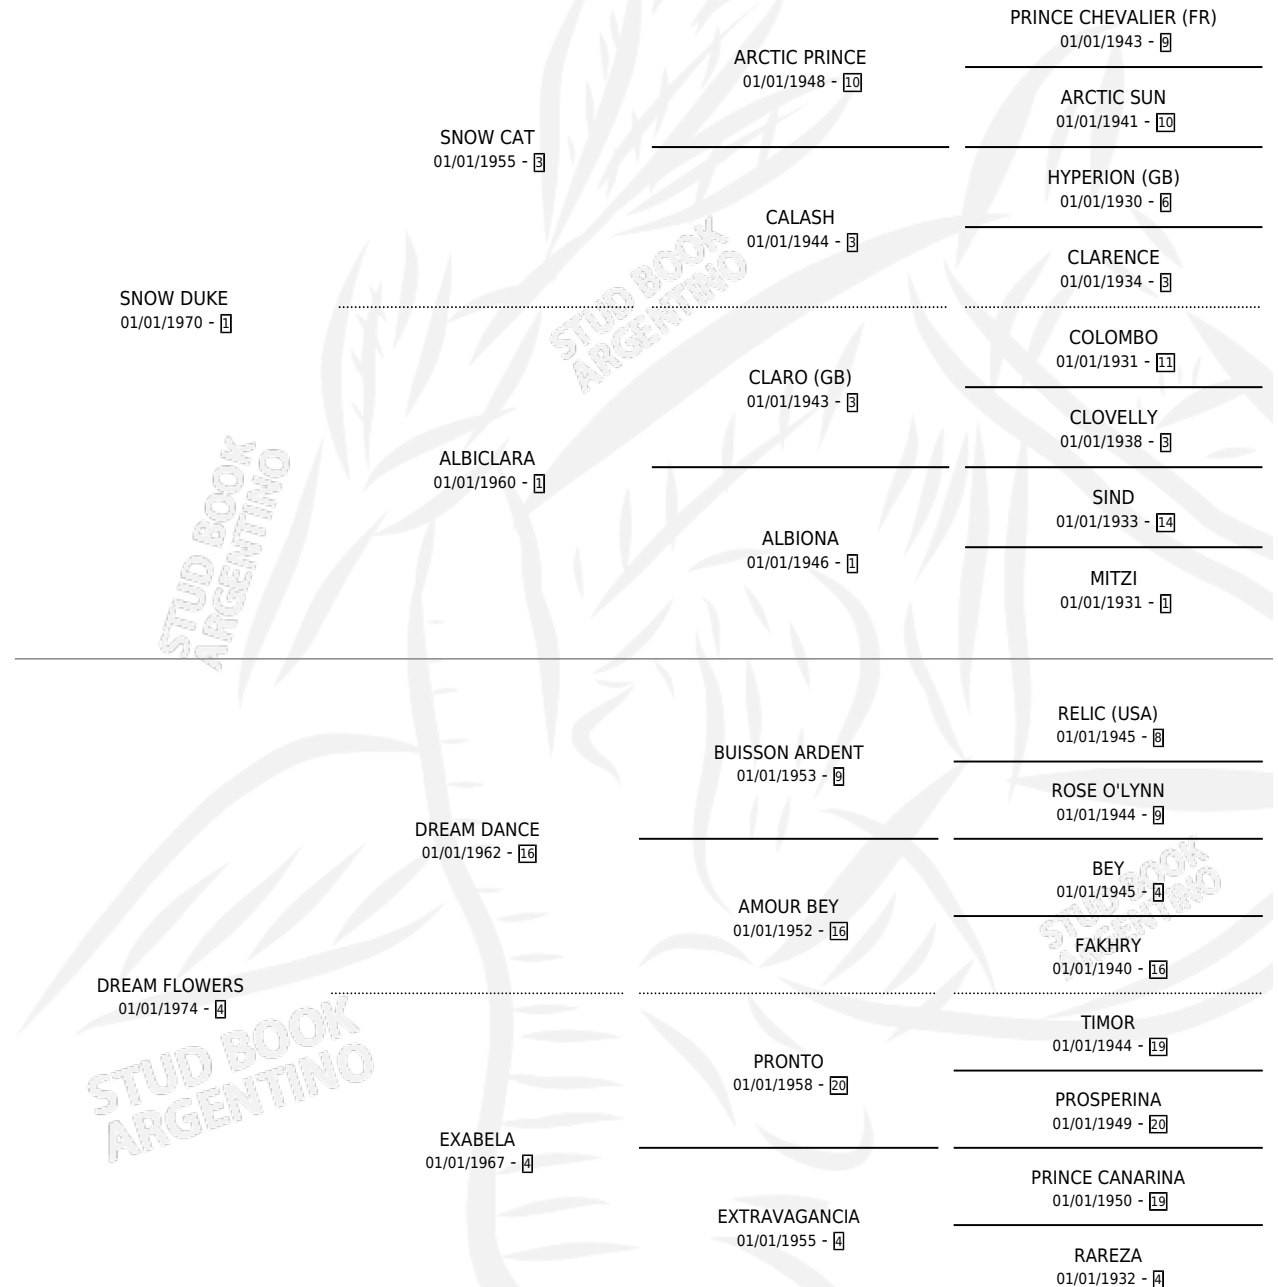

Lugar de nacimiento: Campo particular

Criador: Sin dato

~

HIJOS

	MACHOS	HEMBRAS
2 NACIERON	0	2
2 CORRIERON	0	2

SIN ACTUACIONES

PEDIGREE

CAMPAÑA

Solo carreras oficiales de Argentina

POR EDAD

EDAD	CC	1°	2°	3°	4°	5°	NP	CLC	CLG	CLCG1	CLGG1	IMPORTE	GANANCIA / CC
4 AÑOS	1	1	0	0	0	0	0	0	0	0	0	\$0	\$0
5 AÑOS	4	2	1	1	0	0	0	1	0	0	0	\$0	\$0
6 AÑOS	1	0	0	1	0	0	0	1	0	0	0	\$0	\$0
TOTALES	6	3	1	2	0	0	0	2	0	0	0	\$0	\$0
%		50.0%	16.7%	33.3%	0.0%	0.0%	0.0%	33.3%	0.0%	0.0%	0.0%		