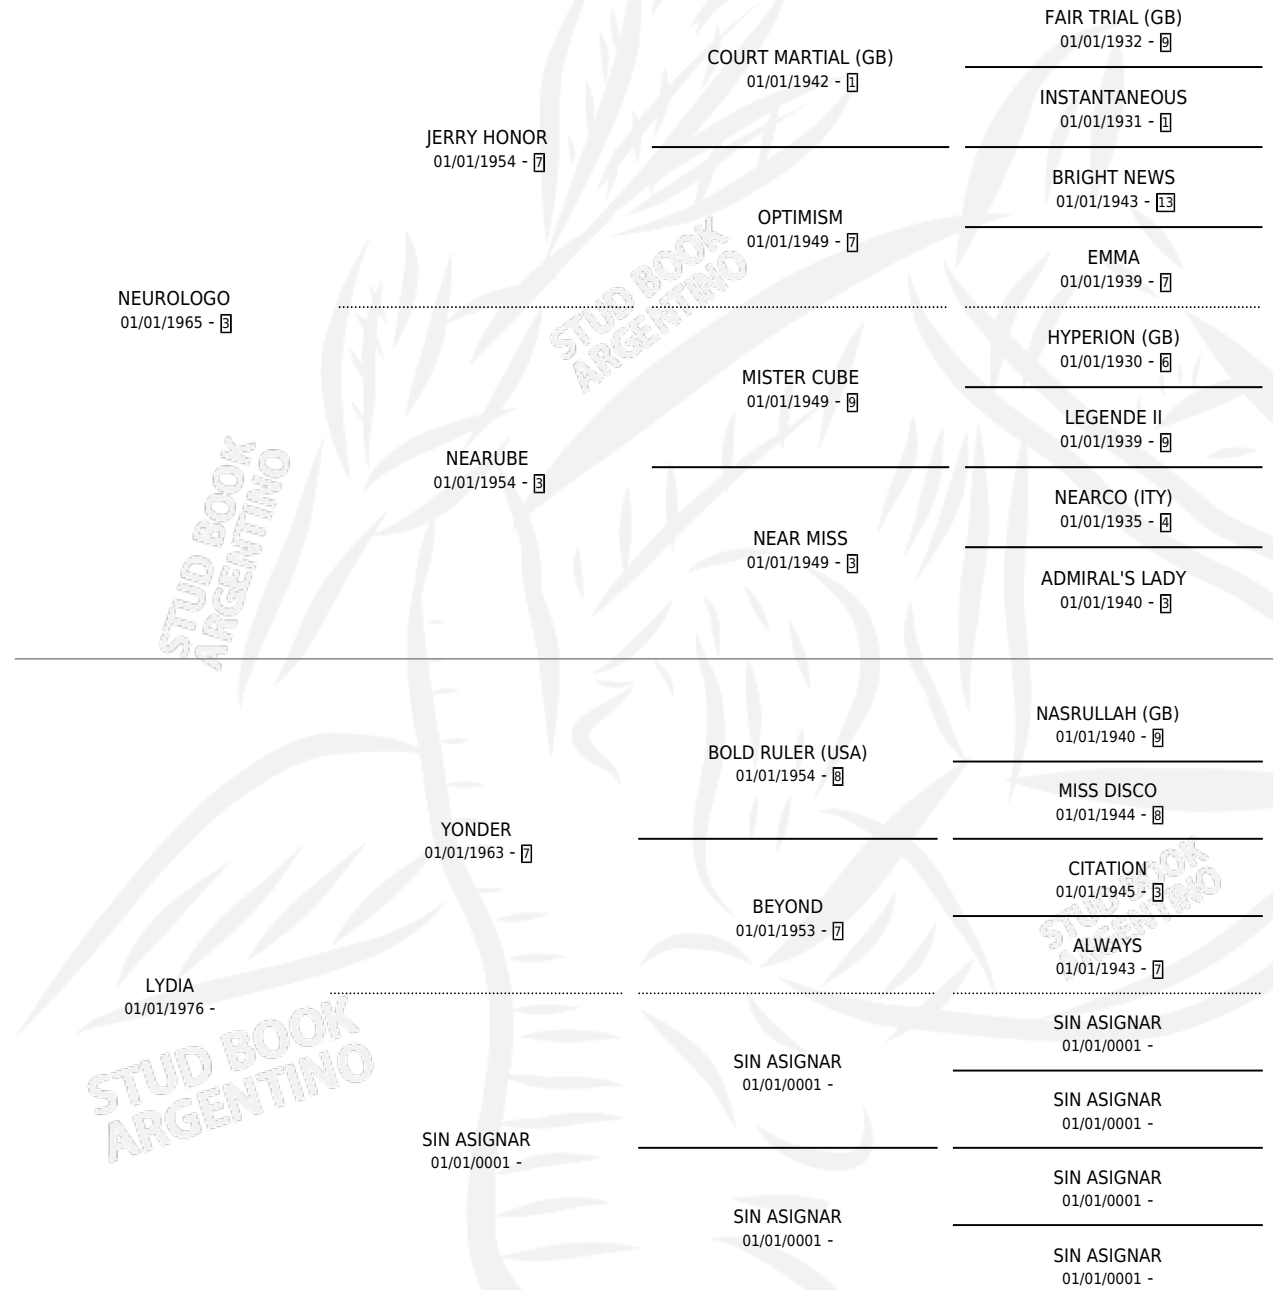

GUARILYDIA

por **NEUROLOGO** y **LYDIA** por **YONDER**

Argentina · Hembra · Zaino Negro · SP · 31/12/1981
Familia · Volumen 31

ESTADO

TIPIFICACIÓN SANGUÍNEA	✓
TIPIFICACIÓN POR ADN	X
PASAPORTE	X
IDENTIFICACIÓN POR MICROCHIP	X
REPRODUCTOR	✓

Lugar de nacimiento: Campo particular

Criador: La Guarida

~

HIJOS

	MACHOS	HEMBRAS
3 NACIERON	2	1
1 CORRIERON	1	0
1 GANARON	1	0
0 GANADORES CL	0 GANADORES GR	0 GANADORES G1

PEDIGREE

S

mientos 3 / Efectividad 42.86%

PADRILLO	PRODUCTO	CRIADOR	1ER SERVICIO	ÚLTIMO SERVICIO
KEPY	KEPIOLOGA (H Z, 03/10/1994)	SIN DATO	27/09/1993	20/10/1993
KEPY	KEPYOLOGO (M A, 16/10/1992)	SIN DATO	11/11/1991	12/11/1991
KEPY			01/11/1990	03/11/1990
PROTEUS	∅		25/09/1989	27/09/1989
PROTEUS	∅		05/11/1988	08/11/1988
SABEDOR	RIRUT (M ZD, 10/09/1988)	LA GUARIDA	16/09/1987	26/09/1987
SABEDOR	∅		21/11/1986	24/11/1986