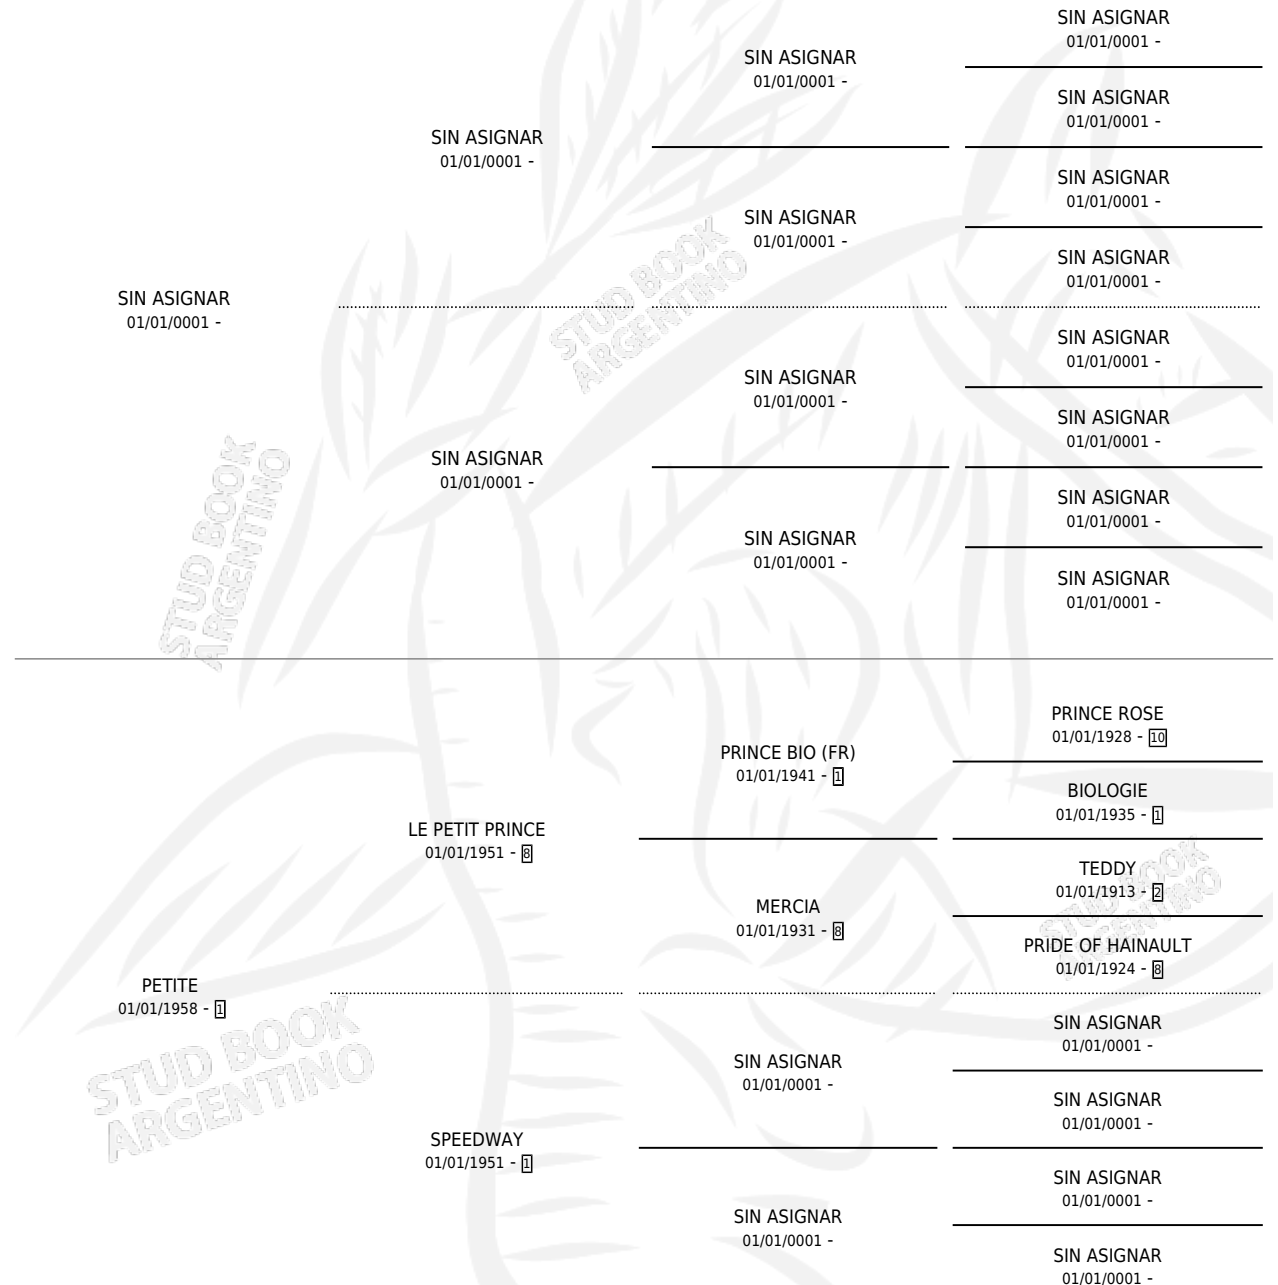

PAICA

por SIN ASIGNAR y PETITE por LE PETIT PRINCE

Argentina · Hembra · Alazan · SP · 01/01/1969
Familia 1 · Volumen 27

ESTADO

TIPIFICACIÓN SANGUÍNEA	X
TIPIFICACIÓN POR ADN	X
PASAPORTE	X
IDENTIFICACIÓN POR MICROCHIP	X
REPRODUCTOR	✓

Lugar de nacimiento: Campo particular

Criador: Sin dato

~

HIJOS

	MACHOS	HEMBRAS
3 NACIERON	1	2

SIN ACTUACIONES

PEDIGREE

S