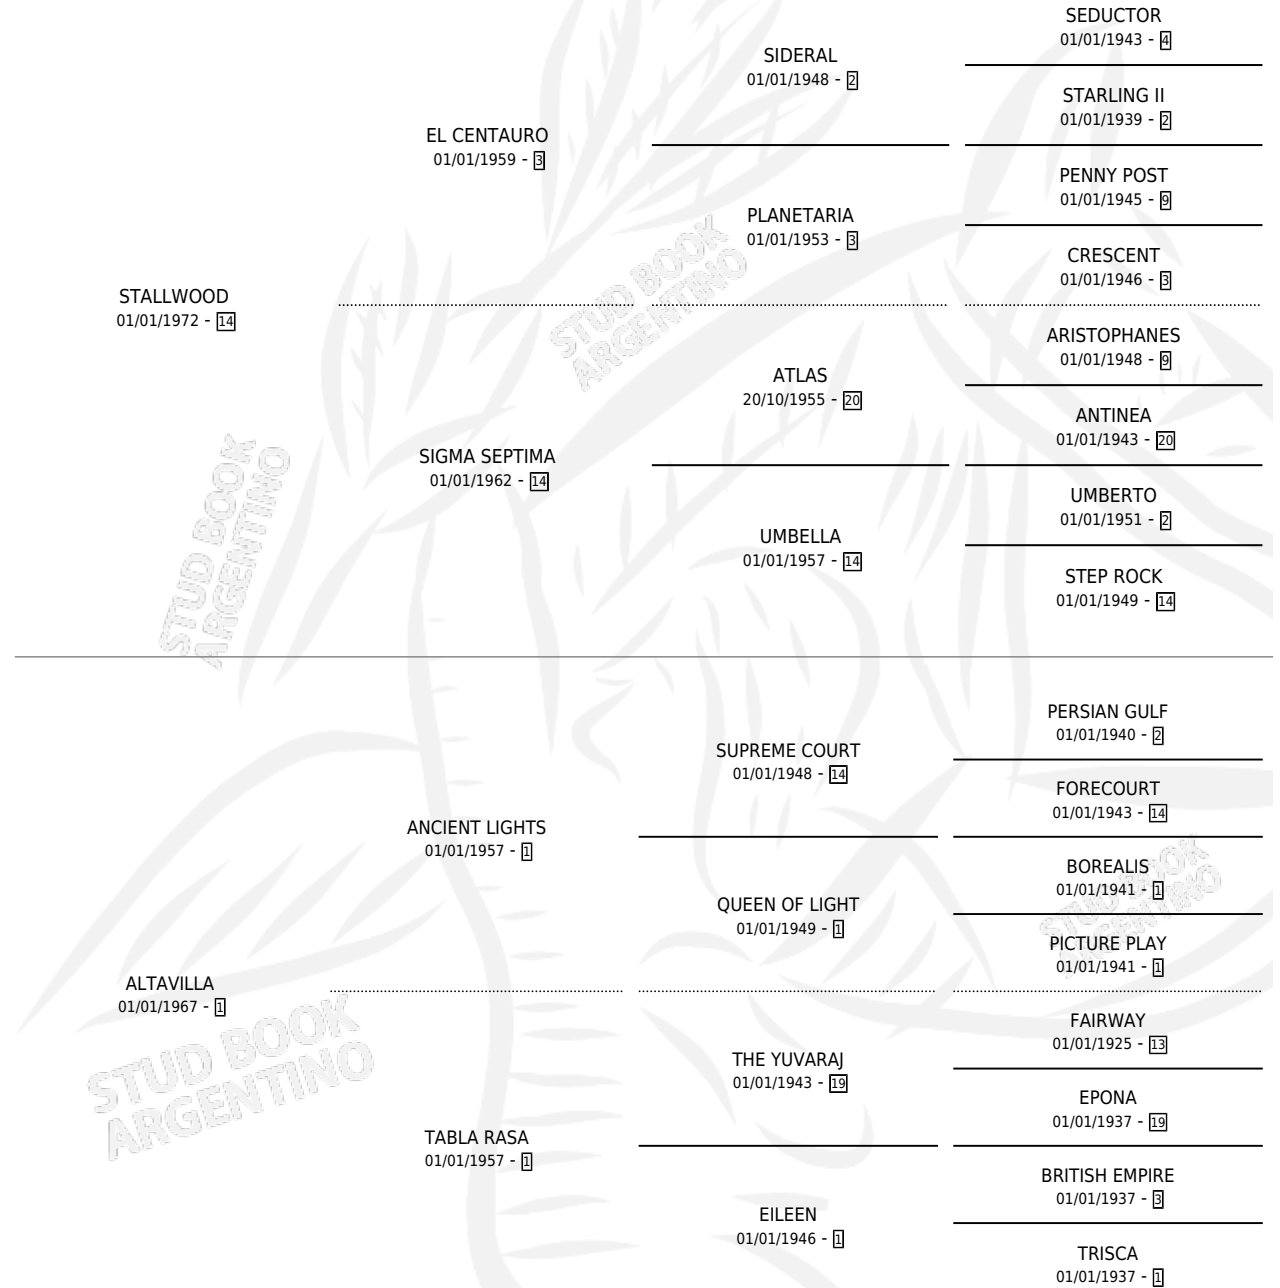

GUARIVILLA

por **STALLWOOD** y **ALTAVILLA** por **ANCIENT LIGHTS**

Argentina · Hembra · Alazan Tostado · SP · 01/01/1981
Familia 1-o · Volumen 31

ESTADO

TIPIFICACIÓN SANGUÍNEA	✓
TIPIFICACIÓN POR ADN	X
PASAPORTE	X
IDENTIFICACIÓN POR MICROCHIP	X
REPRODUCTOR	✓

Lugar de nacimiento: Campo particular

Criador: Sin dato

~

HIJOS

	MACHOS	HEMBRAS
2 NACIERON	1	1
SIN ACTUACIONES		

PEDIGREE