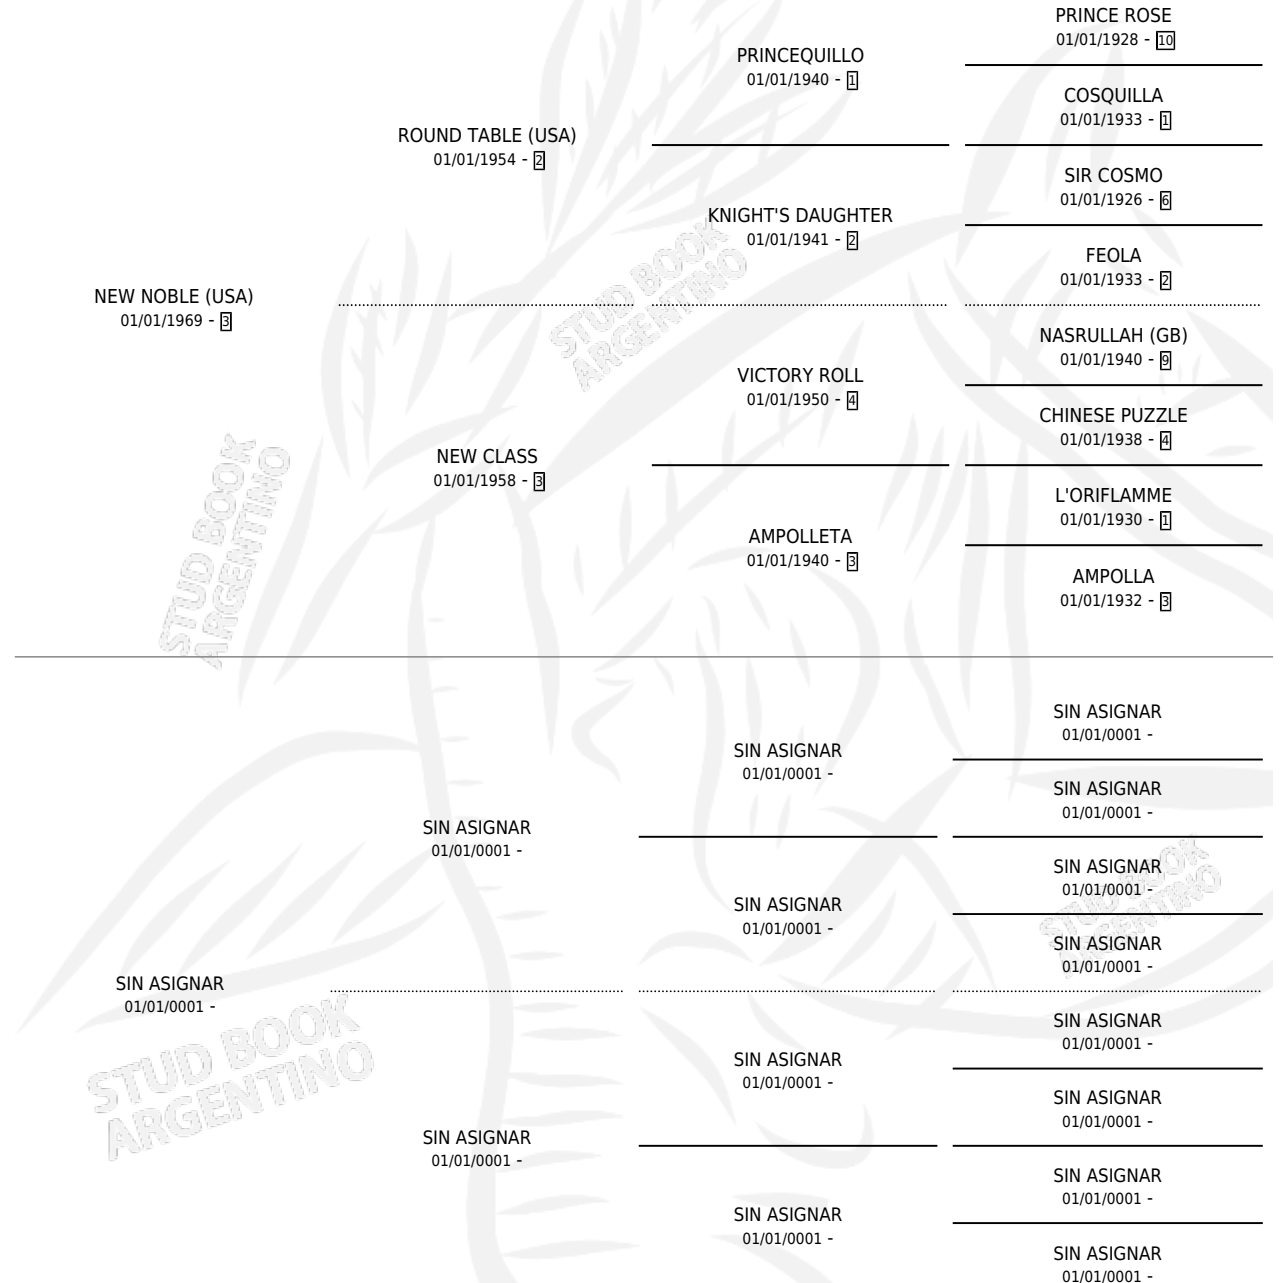

HELENIANA

por **NEW NOBLE (USA)** y **SIN ASIGNAR** por **SIN ASIGNAR**

Argentina · Hembra · Zaino · SP · 01/01/1980
Familia · Volumen 30

ESTADO

TIPIFICACIÓN SANGUÍNEA	✓
TIPIFICACIÓN POR ADN	X
PASAPORTE	X
IDENTIFICACIÓN POR MICROCHIP	X
REPRODUCTOR	✓

Lugar de nacimiento: Campo particular

Criador: La Guarida

~

HIJOS

	MACHOS	HEMBRAS
6 NACIERON	2	4
1 CORRIERON	1	0

SIN ACTUACIONES

PEDIGREE

S

cimientos 6 / Efectividad 40.00%

PADRILLO	PRODUCTO	CRIADOR	1ER SERVICIO	ÚLTIMO SERVICIO
FLOWER FITZ	∅		30/09/2000	05/12/2000
HELENIANA	∅		28/12/1999	28/12/1999
HAPPY HOUR	∅		09/10/1998	02/11/1998
UN LIMITED	∅		26/10/1997	26/10/1997
ES LOCO	∅		23/09/1996	24/09/1996
JACKIE TRACK	∅		09/10/1995	16/10/1995
UN LIMITED	∅		28/09/1994	08/11/1994
BARE ESSENCE (GB)	ADIOS HELEANA (H Z, 17/09/1994)	SIN DATO	01/10/1993	03/10/1993
FLINDERS	FINA EMPERATRIZ (H Z, 24/09/1993)	SIN DATO	09/10/1992	15/10/1992
FLINDERS	EMPERADORA TRES (H A, 02/10/1992)	SIN DATO	20/10/1991	20/10/1991
FLINDERS	EL EMPERADORTRES (M Z, 12/10/1991)	SIN DATO	25/10/1990	29/10/1990
STALLWOOD	∅		16/11/1989	20/11/1989
JUZGADO	JUEGA LINDA TRES (H Z, 28/08/1989)	SIN DATO	08/09/1988	10/09/1988
JUZGADO	∅		20/11/1987	23/11/1987
SABEDOR	SABEMUCHO (M Z, 11/11/1987)	LA GUARIDA	08/09/1986	23/11/1986