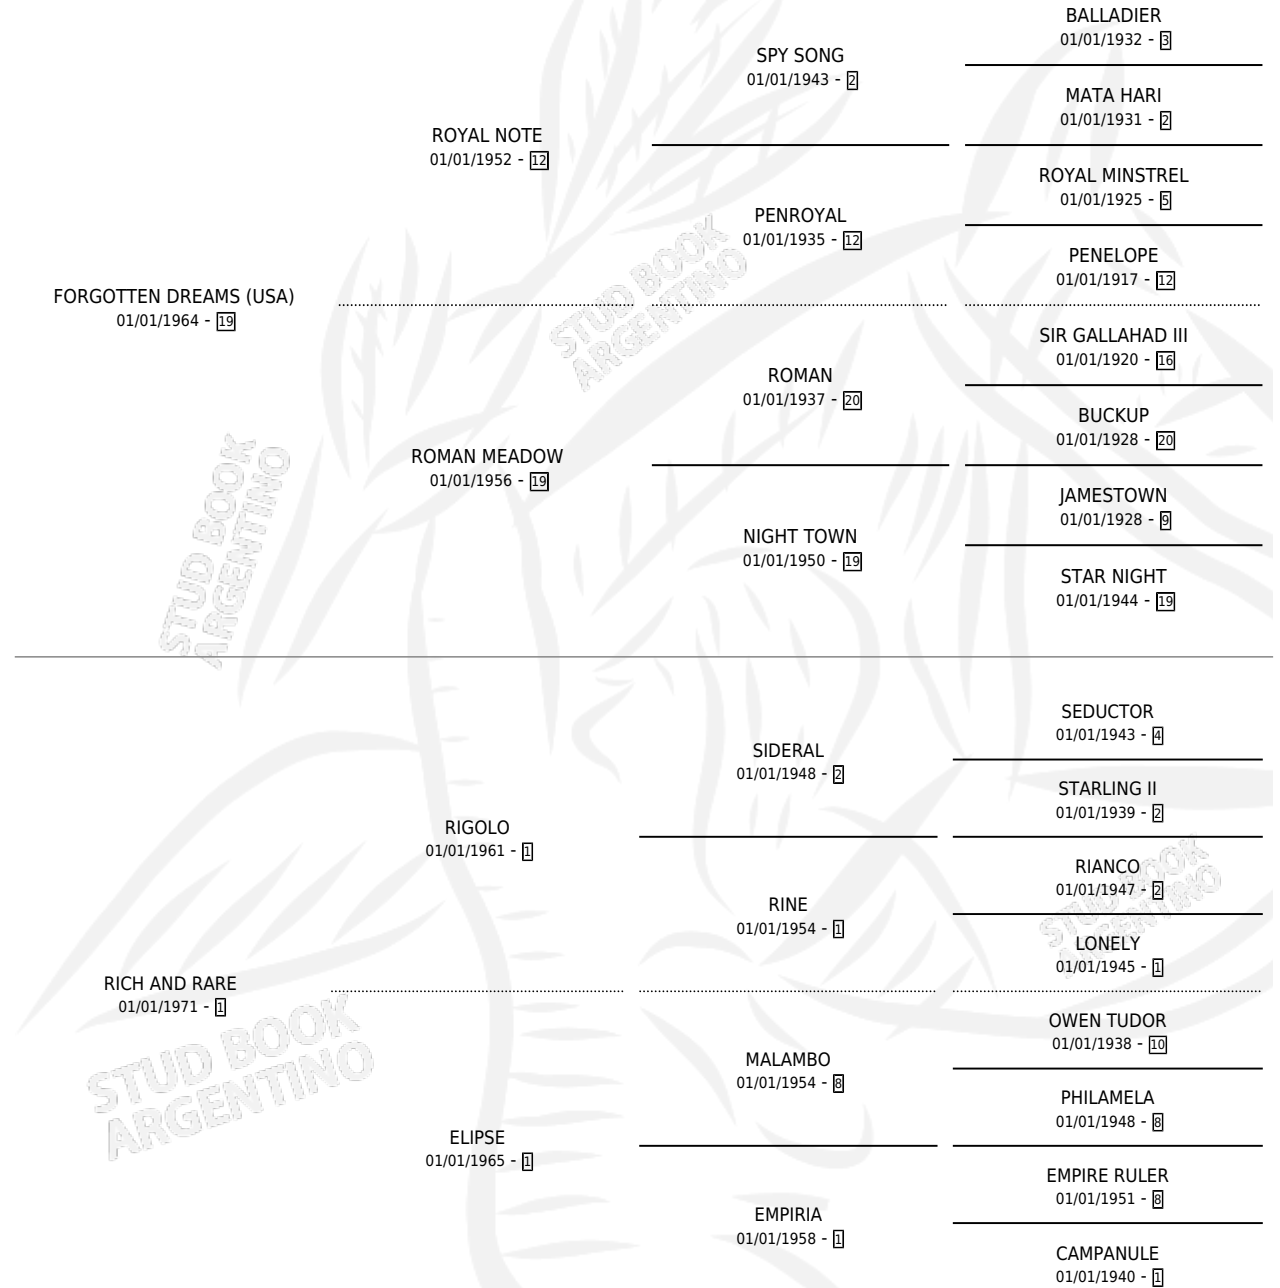

SUEÑA Y CONVIDA

por **FORGOTTEN DREAMS (USA)** y **RICH AND RARE** por **RIGOLO**

Argentina · Hembra · Zaino · SP · 01/01/1983
Familia 1-j · Volumen 31

ESTADO

TIPIFICACIÓN SANGUÍNEA	✓
TIPIFICACIÓN POR ADN	✓
PASAPORTE	X
IDENTIFICACIÓN POR MICROCHIP	X
REPRODUCTOR	✓

Lugar de nacimiento: Campo particular
Criador: Massola Marcelo

~

HIJOS

	MACHOS	HEMBRAS
8 NACIERON	3	5
6 CORRIERON	2	4
4 GANARON	2	2
0 GANADORES CL	0 GANADORES GR	0 GANADORES G1

PEDIGREE

CAMPAÑA

Solo carreras oficiales de Argentina

SERVICIOS

Servicios **12** / Nacimientos **8** / Efectividad **66.67%**

PADRILLO	PRODUCTO	CRIADOR	1ER SERVICIO	ÚLTIMO SERVICIO
SLEW GIN FIZZ (USA)	∅		08/12/2006	08/12/2006
HONRADO	SUEÑA VIOLETA (H ZD, 13/10/2005)	MASSOLA MARCELO	02/11/2004	02/11/2004
HONRADO	SUEÑA MAGNOLIA (H Z, 07/12/2003) •MURIÓ EL 01/04/2004•	SIN DATO	23/11/2002	20/12/2002
FRANCK TOSS	∅		13/09/1999	17/09/1999
FRANCK TOSS	SUEÑA MIRELLA (H Z, 03/09/1999)	MASSOLA MARCELO	13/09/1998	16/09/1998
EL SERRANO	LA HERNANDIANA (H ZD, 10/11/1994)	MASSOLA MARCELO	08/11/1993	01/12/1993
POTOMAC	NEGRA VIOLETA (H Z, 27/10/1993)	MASSOLA MARCELO	19/11/1992	19/11/1992
STALLWOOD	EL TOTI (M Z, 20/10/1992)	MASSOLA MARCELO	13/11/1991	13/11/1991
NICE ILUSION	LUCAS NICE (M Z, 16/11/1990)	MASSOLA MARCELO	04/12/1989	06/12/1989
MACANEADOR	CONVIDO (M Z, 07/11/1989)	MASSOLA MARCELO	09/11/1988	10/11/1988
HIPERREALISTA	∅		06/12/1987	30/12/1987
MACANEADOR	∅		14/12/1986	16/12/1986