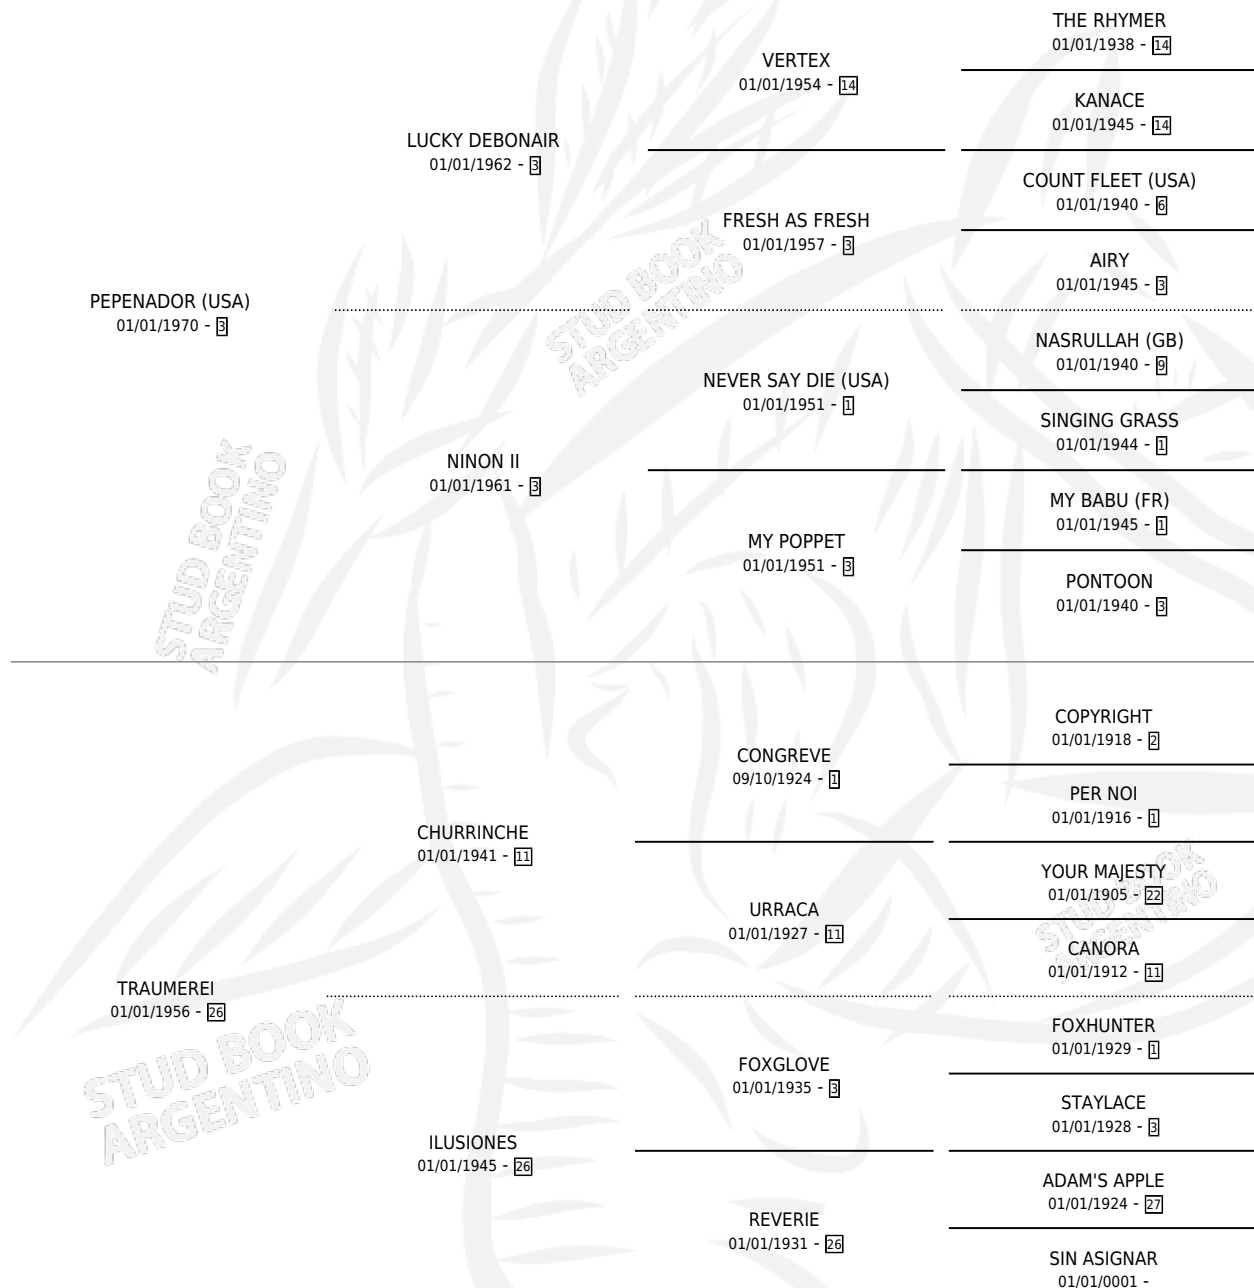

Lugar de nacimiento: Campo particular

Criador: Sin dato

~

HIJOS

	MACHOS	HEMBRAS
12 NACIERON	5	7
8 CORRIERON	4	4
5 GANARON	3	2
0 GANADORES CL	0 GANADORES GR	0 GANADORES G1

PEDIGREE

CAMPAÑA

Solo carreras oficiales de Argentina