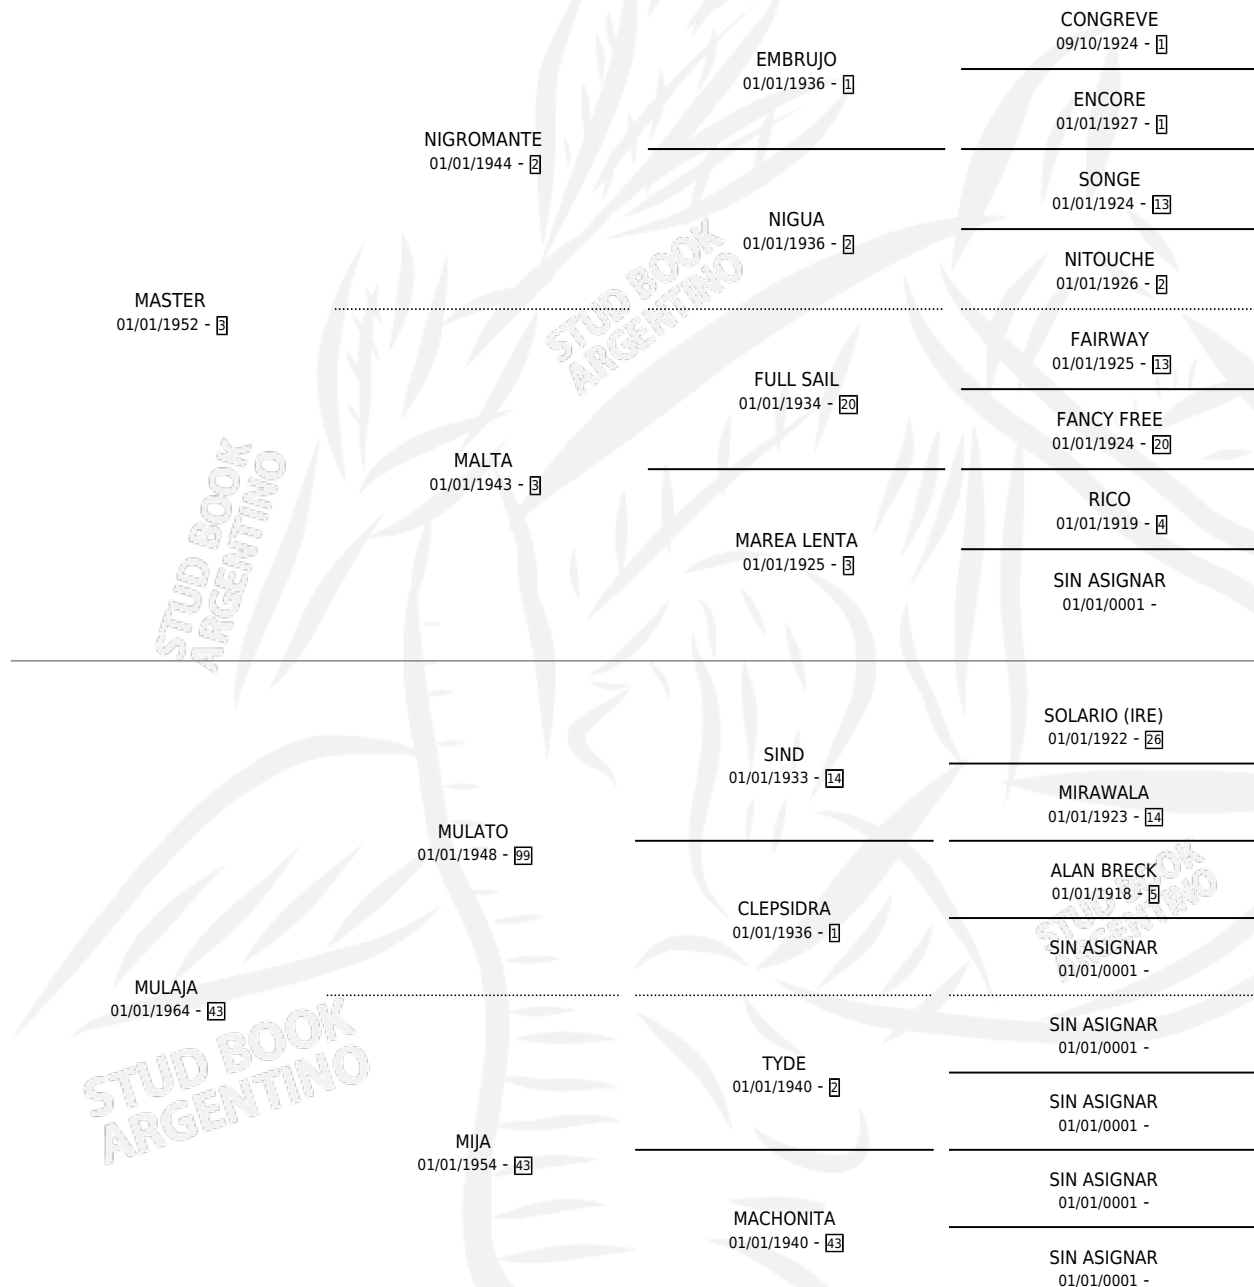

MULUYA

por MASTER y MULAJA por MULATO

Argentina · Hembra · Alazan · SP · 01/01/1969
Familia 43 · Volumen 27

ESTADO

TIPIFICACIÓN SANGUÍNEA	X
TIPIFICACIÓN POR ADN	X
PASAPORTE	X
IDENTIFICACIÓN POR MICROCHIP	X
REPRODUCTOR	✓

Lugar de nacimiento: Campo particular

Criador: Sin dato

~

HIJOS

	MACHOS	HEMBRAS
4 NACIERON	1	3
SIN ACTUACIONES		

PEDIGREE

S

mientos 2 / Efectividad 33.33%