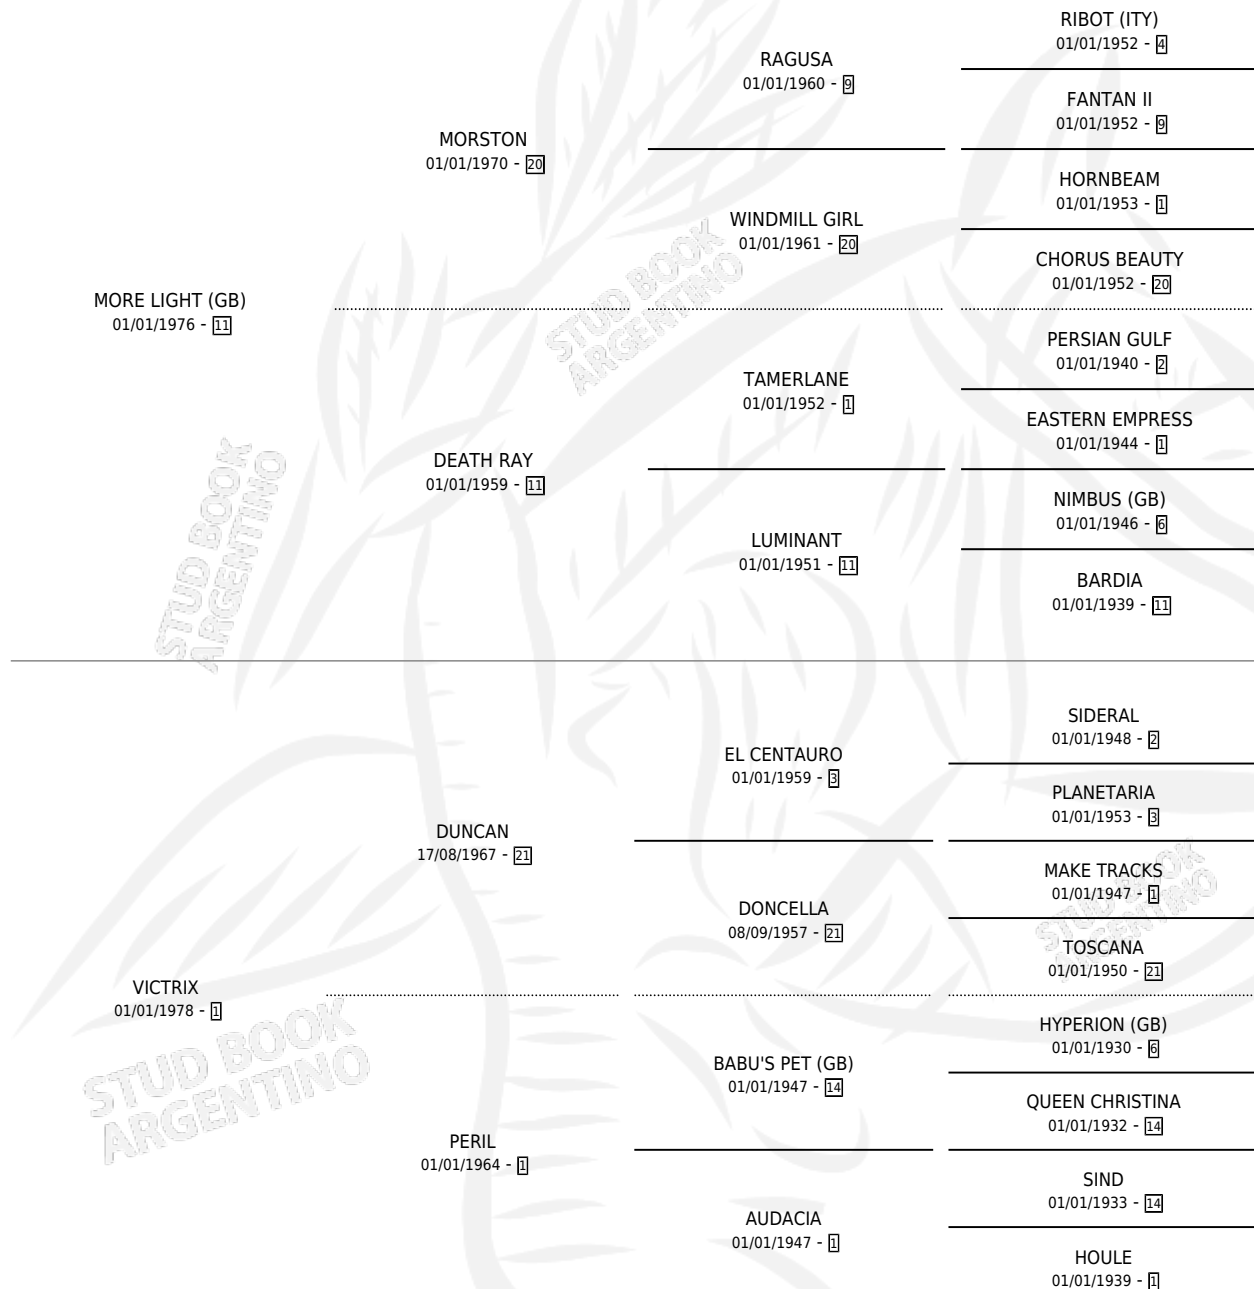

SEARCH LIGHT

por **MORE LIGHT (GB)** y **VICTRIX** por **DUNCAN**

Argentina · Hembra · Zaino · SP · 01/01/1982
Familia 1-o · Volumen 31

ESTADO

TIPIFICACIÓN SANGUÍNEA	X
TIPIFICACIÓN POR ADN	X
PASAPORTE	X
IDENTIFICACIÓN POR MICROCHIP	X
REPRODUCTOR	✓

Lugar de nacimiento: Campo particular

Criador: Sin dato

~

HIJOS

	MACHOS	HEMBRAS
2 NACIERON	1	1
SIN ACTUACIONES		

PEDIGREE

S

mientos 2 / Efectividad 33.33%

PADRILLO	PRODUCTO	CRIADOR	1ER SERVICIO	ÚLTIMO SERVICIO
PIER SEVENTEEN	SAPPHIRE LIGHT (H Z, 24/10/1993)	SIN DATO	10/10/1992	09/11/1992
SEARCH LIGHT	TIGHT (M Z, 18/11/1991)	SIN DATO	15/11/1990	20/11/1990
THE WIDOWER	Ø		17/11/1989	17/11/1989
NIQUEL	Ø		03/11/1988	01/12/1988
NIQUEL	Ø		17/10/1987	10/12/1987
NIQUEL	Ø		29/08/1986	01/09/1986