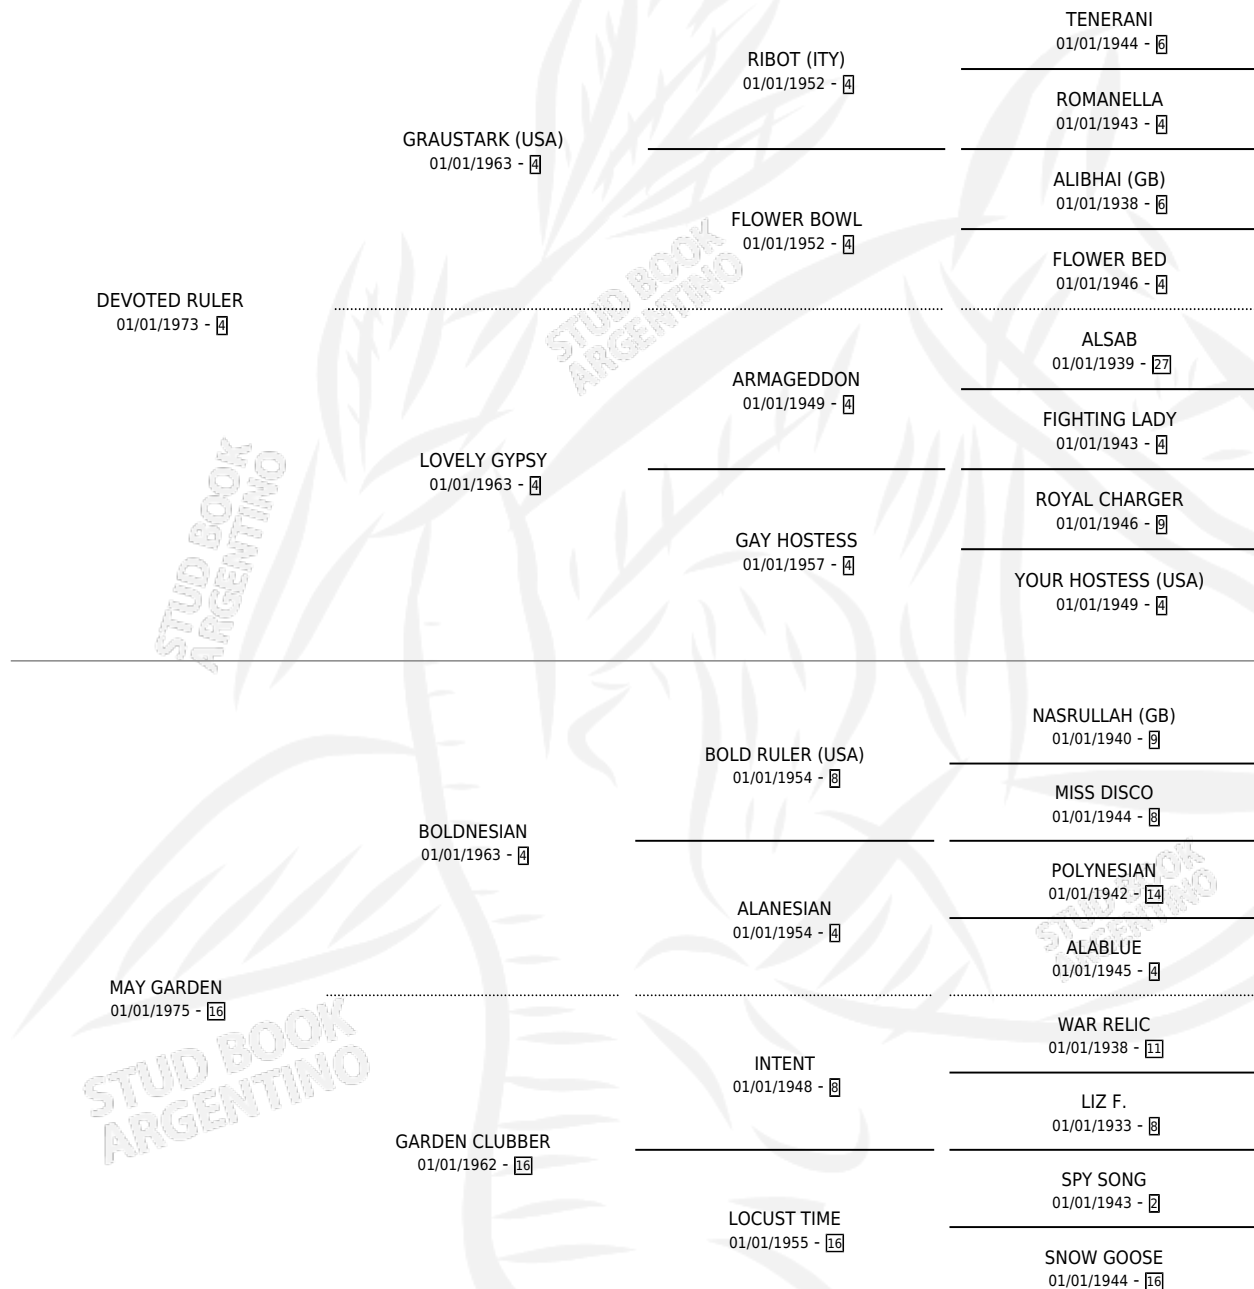

JUNE GARDEN (USA)

por DEVOTED RULER y MAY GARDEN por BOLDNESIAN

Estados Unidos · Hembra · Alazan · SP · 23/02/1986
Familia 16-c · Volumen web

ESTADO

TIPIFICACIÓN SANGUÍNEA	✓
TIPIFICACIÓN POR ADN	X
PASAPORTE	X
IDENTIFICACIÓN POR MICROCHIP	X
REPRODUCTOR	✓

Lugar de nacimiento: Estados Unidos

Criador: Extranjero

~

HIJOS

	MACHOS	HEMBRAS
4 NACIERON	0	4
2 CORRIERON	0	2
1 GANARON	0	1
0 GANADORES CL	0 GANADORES GR	0 GANADORES G1

PEDIGREE

EXPORTACIÓN / IMPORTACIÓN

FECHA	MOVIMIENTO	PAÍS
30/04/1987	IMPORTADO	ESTADOS UNIDOS

~

CAMPAÑA

Solo carreras oficiales de Argentina

POR EDAD

EDAD	CC	1°	2°	3°	4°	5°	NP	CLC	CLG	CLCG1	CLGG1	IMPORTE	GANANCIA / CC
3 AÑOS	2	0	0	0	0	0	2	0	0	0	0	\$0	\$0
4 AÑOS	3	2	0	0	0	0	1	0	0	0	0	\$0	\$0
5 AÑOS	3	0	0	0	2	0	1	0	0	0	0	\$0	\$0
TOTALES	8	2	0	0	2	0	4	0	0	0	0	\$0	\$0
%		25.0%	0.0%	0.0%	25.0%	0.0%	50.0%	0.0%	0.0%	0.0%	0.0%		