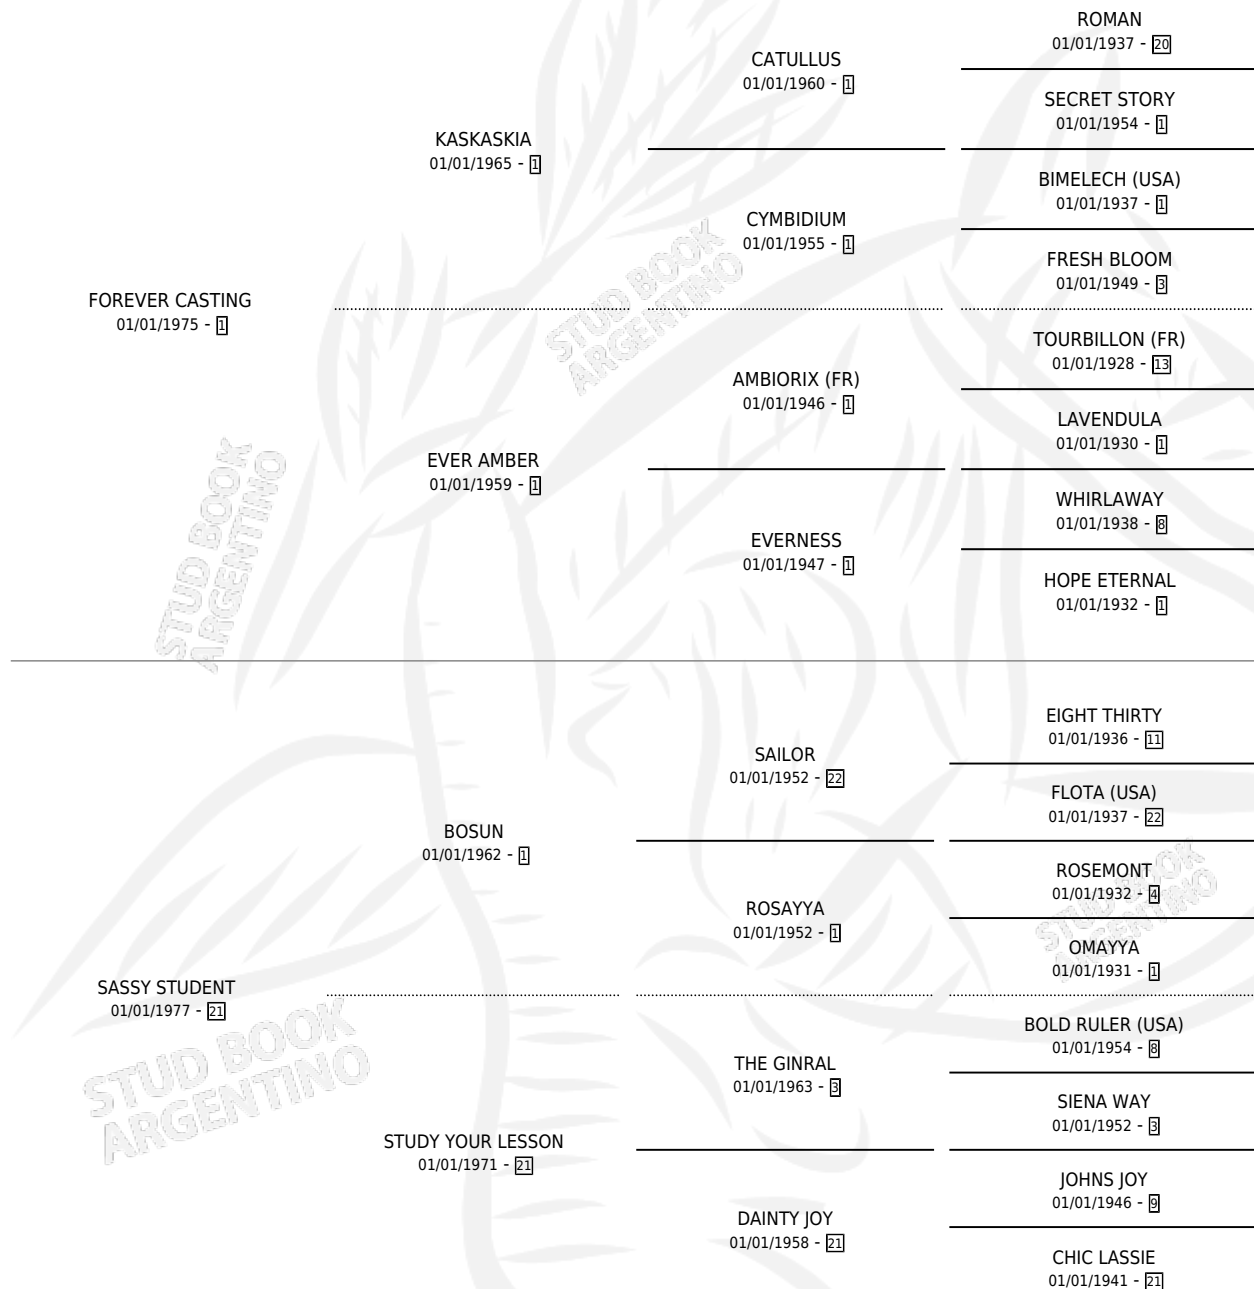

## ESTADO

TIPIFICACIÓN SANGUÍNEA	✓
TIPIFICACIÓN POR ADN	X
PASAPORTE	X
IDENTIFICACIÓN POR MICROCHIP	X
REPRODUCTOR	✓

**Lugar de nacimiento:** Estados Unidos

**Criador:** Extranjero

~

## PEDIGREE

**EXPORTACIÓN / IMPORTACIÓN**

FECHA	MOVIMIENTO	PAÍS
24/06/2003	EXPORTADO	URUGUAY
30/04/1987	IMPORTADO	ESTADOS UNIDOS

~

**CAMPAÑA**

Solo carreras oficiales de Argentina