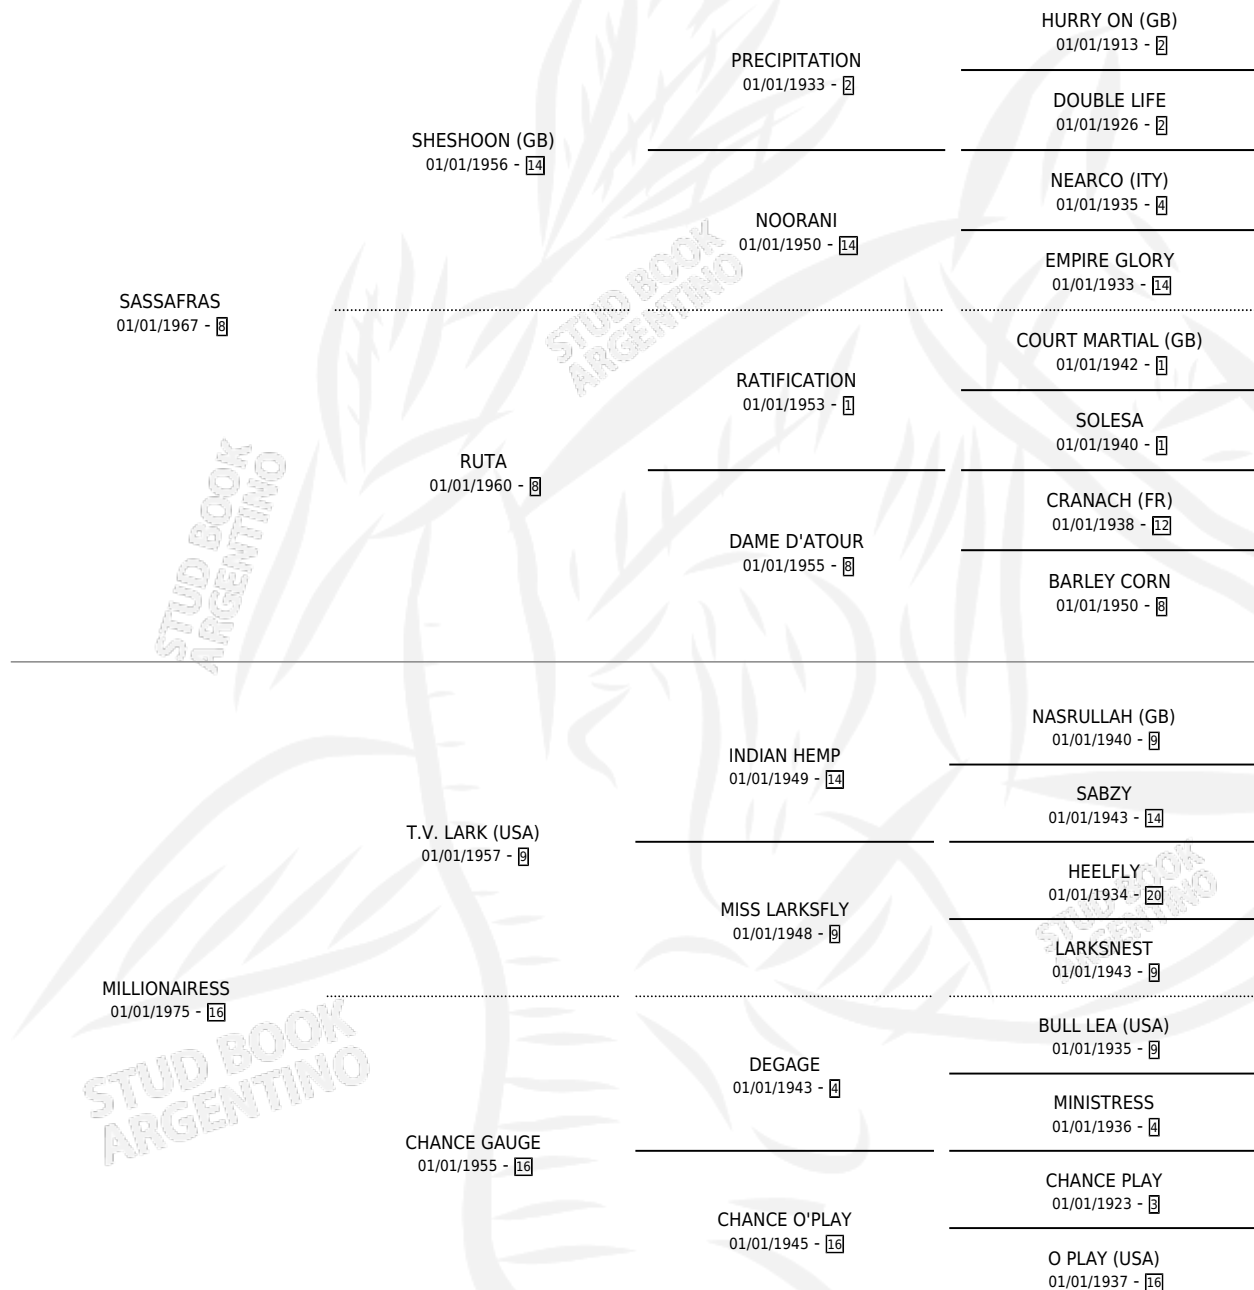

Lugar de nacimiento: Estados Unidos

Criador: Extranjero

~

HIJOS

	MACHOS	HEMBRAS
10 NACIERON	7	3
8 CORRIERON	6	2
6 GANARON	4	2
0 GANADORES CL	0 GANADORES GR	0 GANADORES G1

PEDIGREE

EXPORTACIÓN / IMPORTACIÓN

FECHA	MOVIMIENTO	PAÍS
01/04/1987	IMPORTADO	ESTADOS UNIDOS

~

CAMPAÑA

Solo carreras oficiales de Argentina

POR EDAD

EDAD	CC	1°	2°	3°	4°	5°	NP	CLC	CLG	CLCG1	CLGG1	IMPORTE	GANANCIA / CC
4 AÑOS	9	1	1	0	1	1	5	0	0	0	0	\$0	\$0
5 AÑOS	6	1	0	2	2	0	1	0	0	0	0	\$0	\$0
6 AÑOS	1	0	0	0	0	0	1	0	0	0	0	\$0	\$0
TOTALES	16	2	1	2	3	1	7	0	0	0	0	\$0	\$0
%		12.5%	6.3%	12.5%	18.8%	6.3%	43.8%	0.0%	0.0%	0.0%	0.0%		