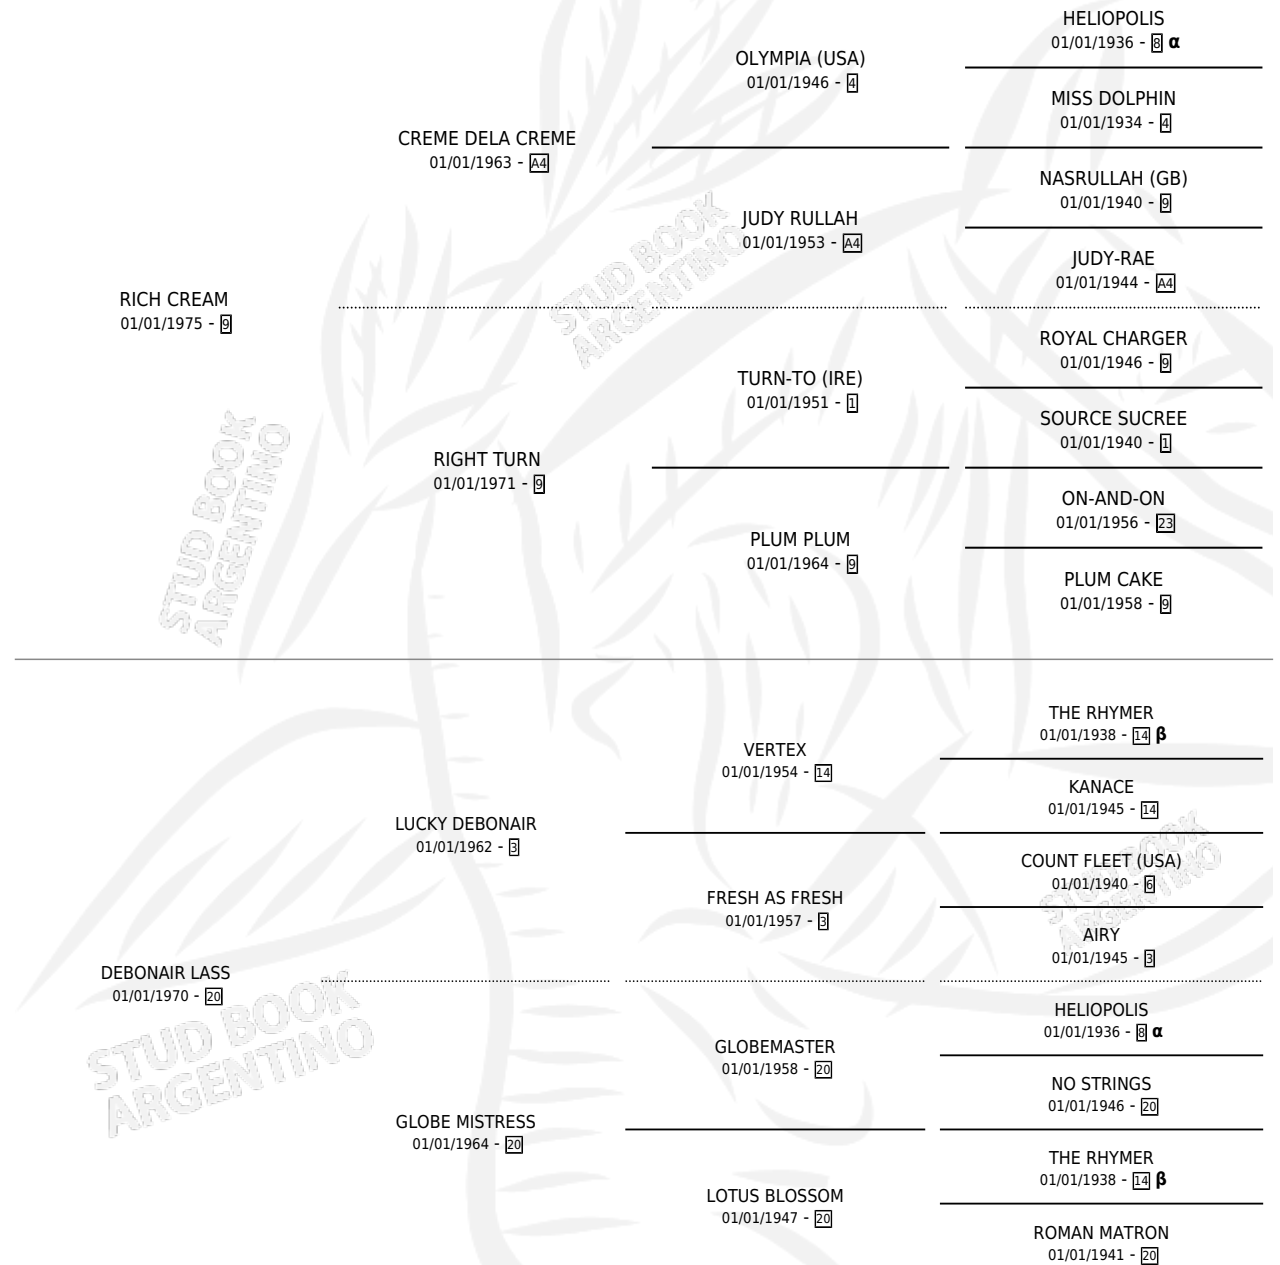

RICHES (USA)

por RICH CREAM y DEBONAIR LASS por LUCKY DEBONAIR

Estados Unidos · Hembra · Alazan · SP · 25/05/1986
Familia 20 · Volumen web

ESTADO

TIPIFICACIÓN SANGUÍNEA	X
TIPIFICACIÓN POR ADN	X
PASAPORTE	X
IDENTIFICACIÓN POR MICROCHIP	X
REPRODUCTOR	X

Lugar de nacimiento: Estados Unidos

Criador: Extranjero

PEDIGREE

INBREEDING : α, β

EXPORTACIÓN / IMPORTACIÓN

FECHA	MOVIMIENTO	PAÍS
01/12/1989	EXPORTADO	ESTADOS UNIDOS
01/04/1987	IMPORTADO	ESTADOS UNIDOS

~

CAMPAÑA

Solo carreras oficiales de Argentina

POR EDAD

EDAD	CC	1°	2°	3°	4°	5°	NP	CLC	CLG	CLCG1	CLGG1	IMPORTE	GANANCIA / CC
3 AÑOS	1	0	0	0	1	0	0	0	0	0	0	\$0	\$0
4 AÑOS	3	2	0	1	0	0	0	0	0	0	0	\$2,485,000	\$828,333
TOTALES	4	2	0	1	1	0	0	0	0	0	0	\$2,485,000	\$621,250
%		50.0%	0.0%	25.0%	25.0%	0.0%	0.0%	0.0%	0.0%	0.0%	0.0%		

Ganadora de 2 carreras en San Isidro - \$2,485,000, a los 4 años.

POR DISTANCIA

HIPODROMO	CC	1°	2°	3°	4°	5°	NP	CLC	CLG	CLG1	CLGG1	IMPORTE
SAN ISIDRO	4	2	0	1	1	0	0	0	0	0	0	\$2,485,000
1600 MTS	1	0	0	1	0	0	0	0	0	0	0	\$0
1800 MTS	3	2	0	0	1	0	0	0	0	0	0	\$2,485,000