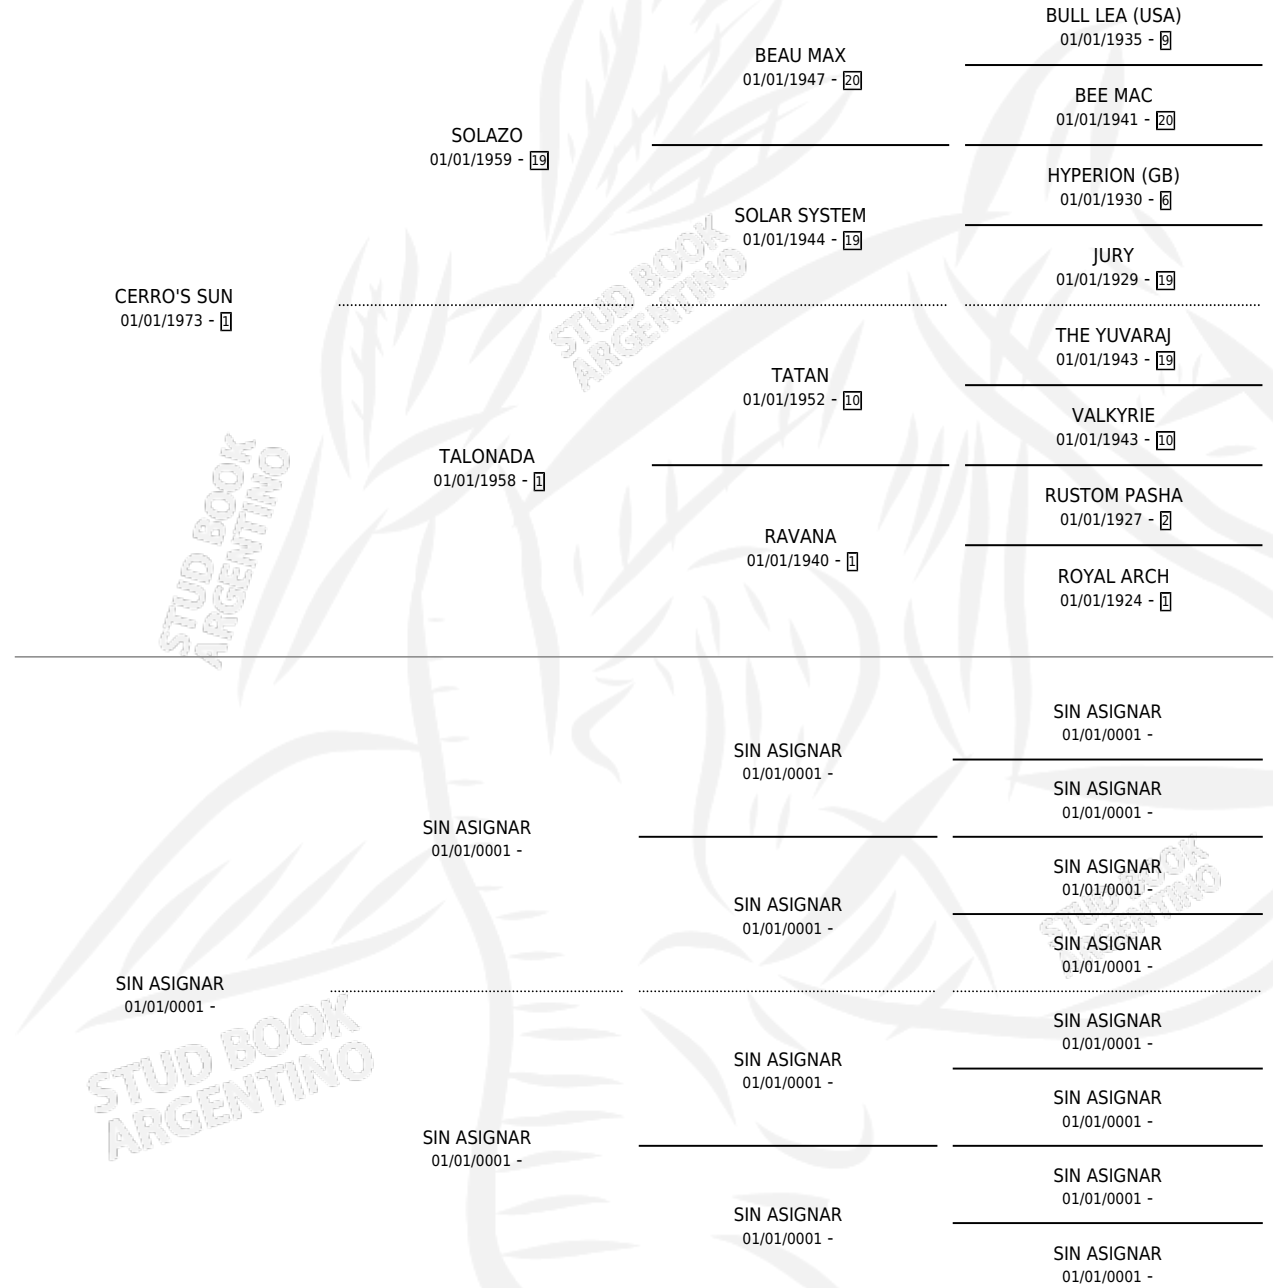

SOY RUBIA

por CERRO'S SUN y SIN ASIGNAR por SIN ASIGNAR

Argentina · Hembra · Alazan · SP · 01/01/1980
Familia · Volumen 30

ESTADO

TIPIFICACIÓN SANGUÍNEA	X
TIPIFICACIÓN POR ADN	X
PASAPORTE	X
IDENTIFICACIÓN POR MICROCHIP	X
REPRODUCTOR	✓

Lugar de nacimiento: Campo particular

Criador: Sin dato

PEDIGREE