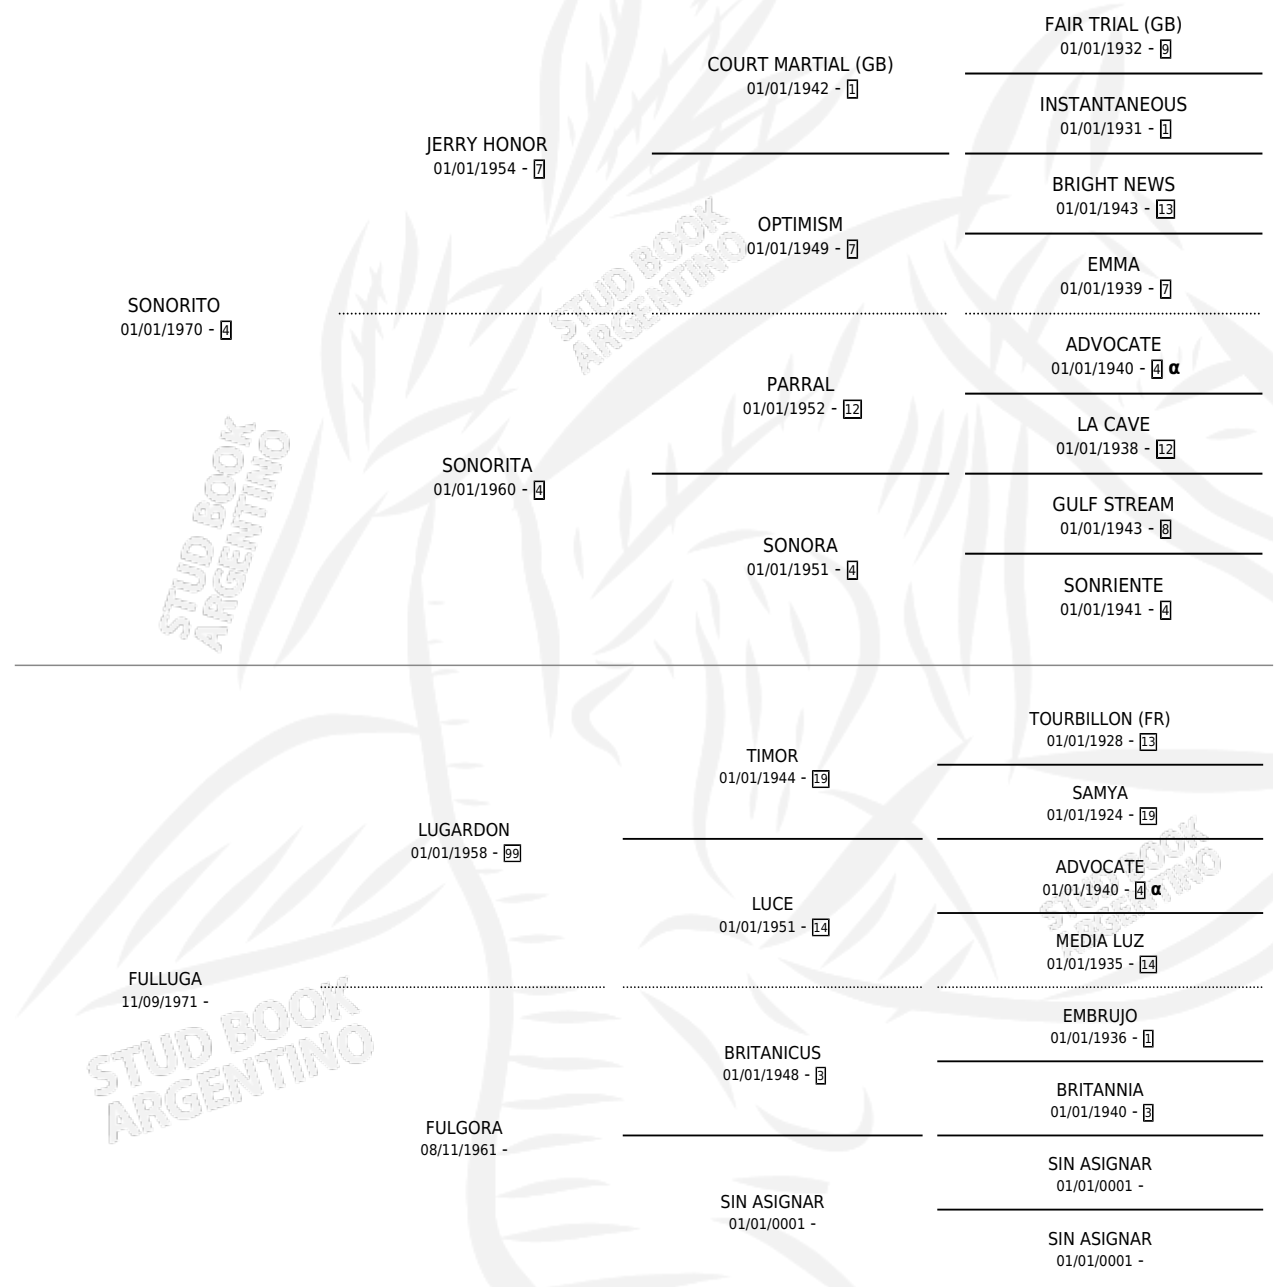

SOHOLAPADA

por **SONORITO** y **FULLUGA** por **LUGARDON**

PEDIGREE

Argentina · Hembra · Zaino Colorado · SP · 01/01/1980
Familia · Volumen 30

ESTADO

TIPIFICACIÓN SANGUÍNEA	✓
TIPIFICACIÓN POR ADN	X
PASAPORTE	X
IDENTIFICACIÓN POR MICROCHIP	X
REPRODUCTOR	✓

Lugar de nacimiento: Campo particular

Criador: Sin dato

~

HIJOS

	MACHOS	HEMBRAS
4 NACIERON	2	2
SIN ACTUACIONES		

INBREEDING : α

CAMPAÑA

Solo carreras oficiales de Argentina