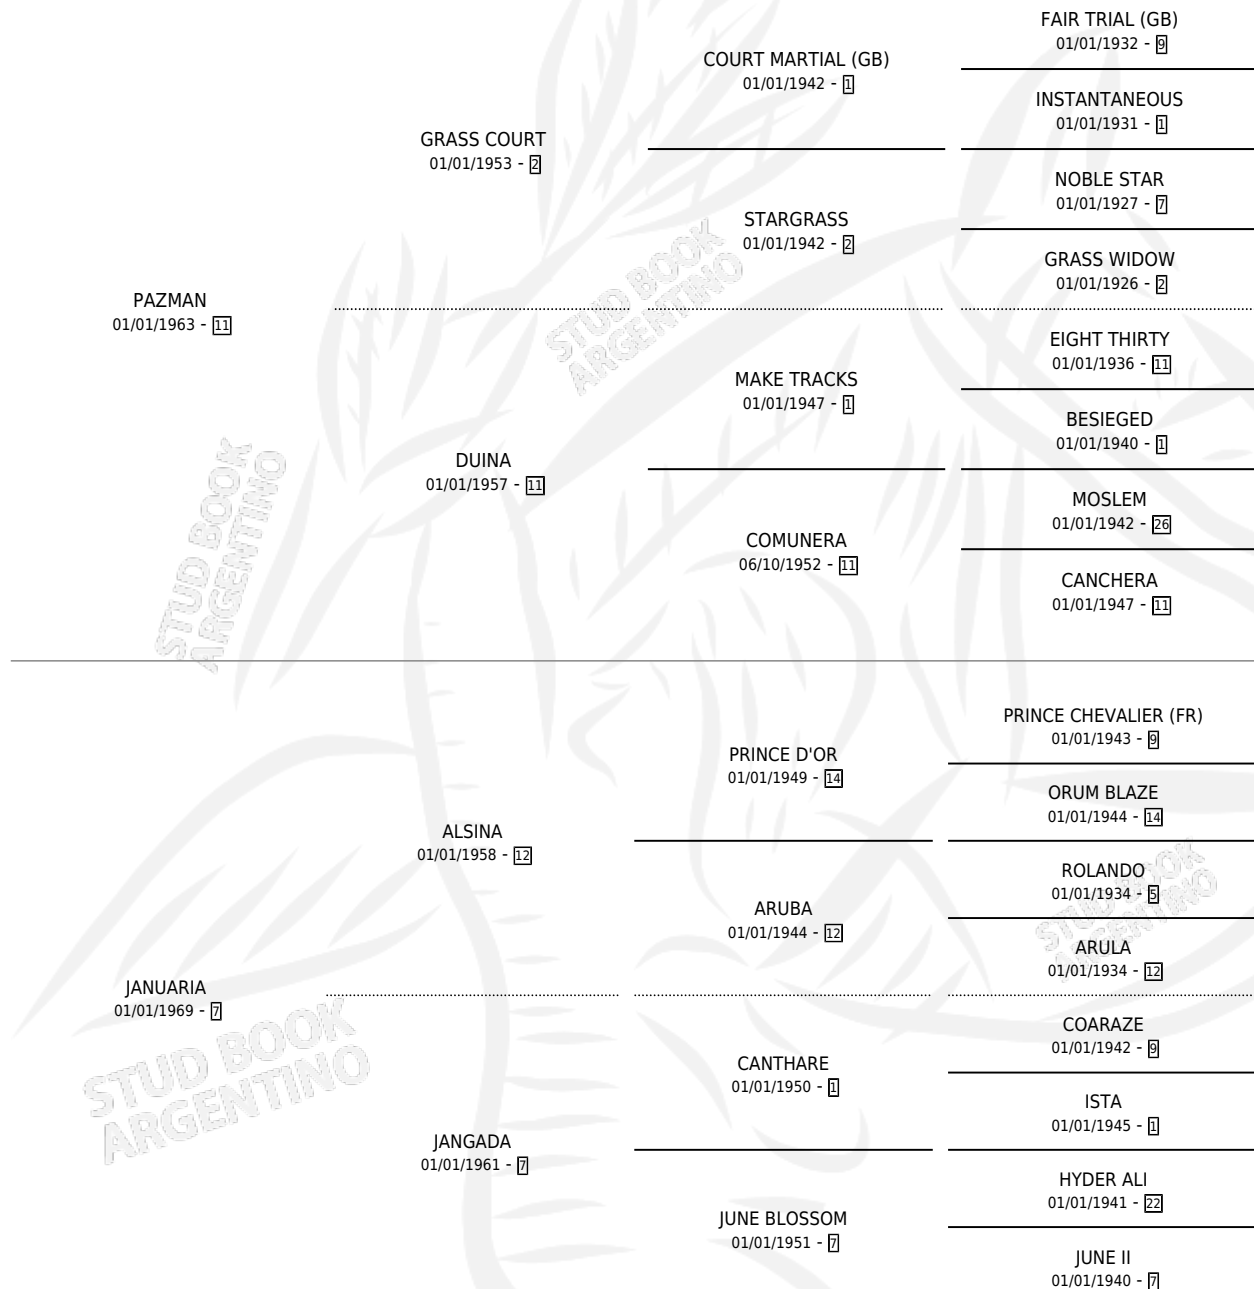

JANUITA

por PAZMAN y JANUARIA por ALSINA

Argentina · Hembra · Alazan · SP · 01/01/1980
Familia 7-d · Volumen 30

ESTADO

TIPIFICACIÓN SANGUÍNEA	✓
TIPIFICACIÓN POR ADN	X
PASAPORTE	X
IDENTIFICACIÓN POR MICROCHIP	X
REPRODUCTOR	✓

Lugar de nacimiento: Campo particular

Criador: Sin dato

~

HIJOS

	MACHOS	HEMBRAS
7 NACIERON	3	4
2 CORRIERON	1	1
1 GANARON	1	0
0 GANADORES CL	0 GANADORES GR	0 GANADORES G1

PEDIGREE

CAMPAÑA

Solo carreras oficiales de Argentina