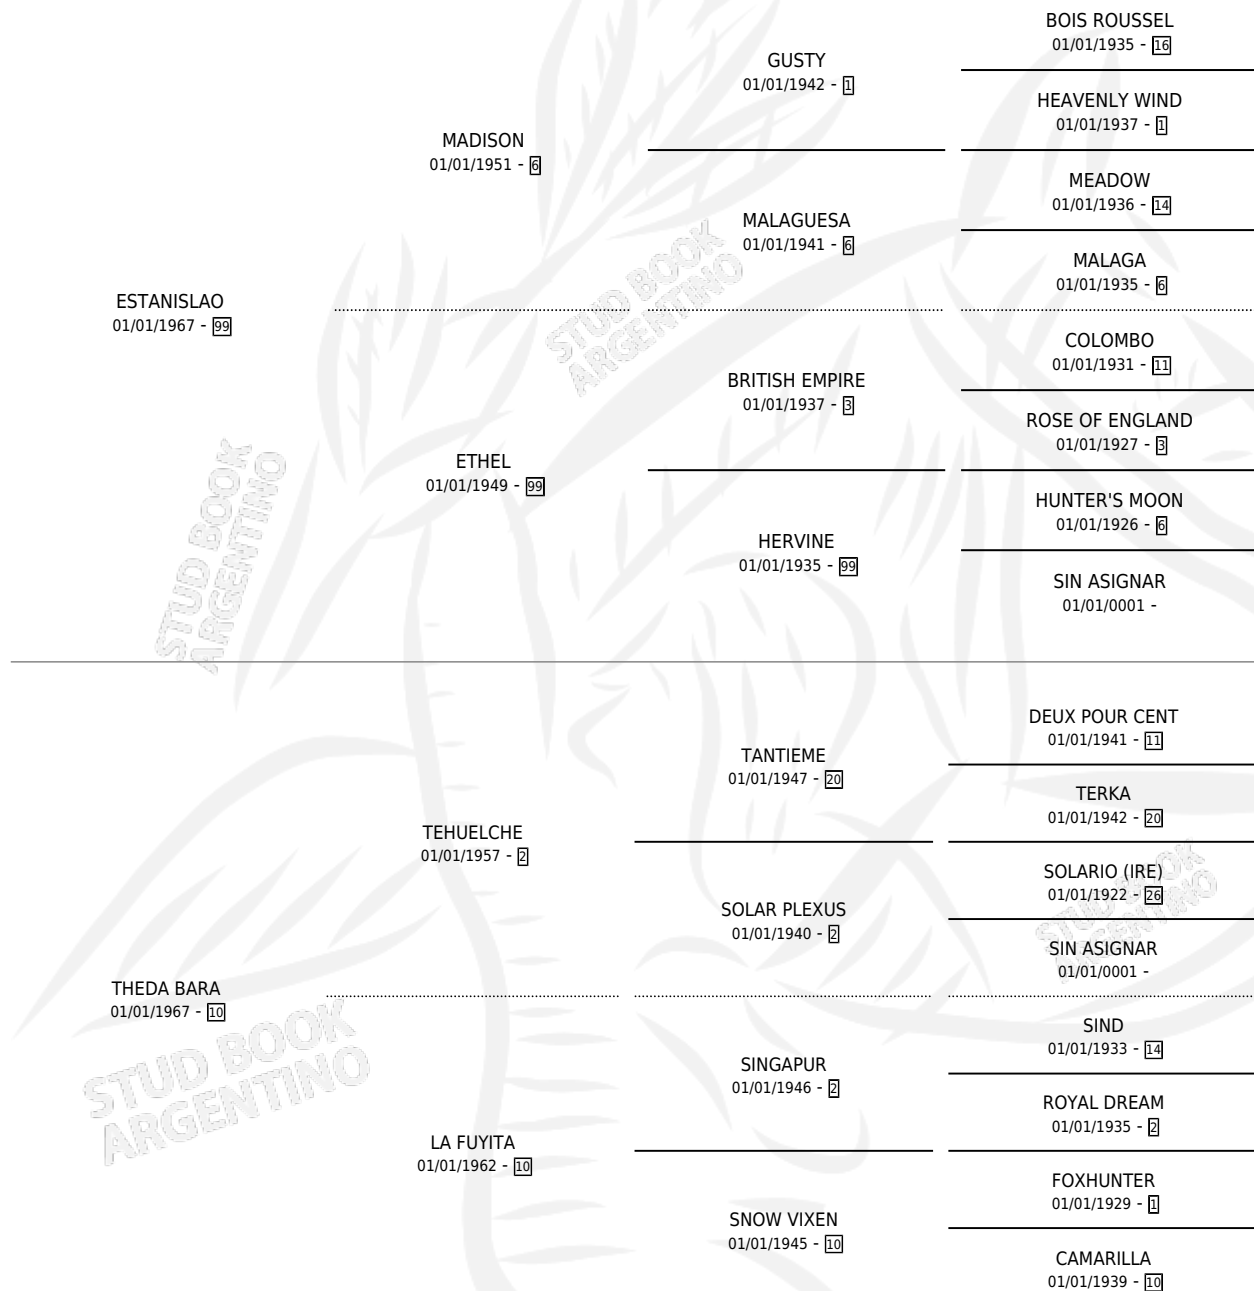

DABARA

por ESTANISLAO y THEDA BARA por TEHUELCHÉ

Argentina · Hembra · Alazan Tostado · SP · 01/01/1974
Familia 10 · Volumen 28

ESTADO

TIPIFICACIÓN SANGUÍNEA	X
TIPIFICACIÓN POR ADN	X
PASAPORTE	X
IDENTIFICACIÓN POR MICROCHIP	X
REPRODUCTOR	✓

Lugar de nacimiento: Campo particular

Criador: Sin dato

~

HIJOS

	MACHOS	HEMBRAS
5 NACIERON	2	3
SIN ACTUACIONES		

PEDIGREE

S

mientos 5 / Efectividad 55.56%

PADRILLO	PRODUCTO	CRIADOR	1ER SERVICIO	ÚLTIMO SERVICIO
FRECUENTADO	∅		28/11/1993	01/12/1993
DABARA	DABARITA (H Z, 21/11/1993)	SIN DATO	28/09/1992	05/12/1992
Datos oficiales del Stud Book Argentino	BUDWEISSER (H A, 30/03/1992)	SIN DATO	01/05/1991	05/05/1991
BUDWEISSER	∅		23/12/1990	30/12/1990
FRECUENTADO	∅		26/03/1990	31/03/1990
FRECUENTADO	FLYING BOY (M Z, 17/03/1990)	SIN DATO	16/04/1989	22/04/1989
FRECUENTADO	∅		15/11/1988	23/11/1988
FRECUENTADO	FLYING MARY (H A, 06/11/1988) •MURIÓ EL 09/05/1989•	SIN DATO	03/11/1987	18/11/1987
EL TROYANO	SNOW HURRICANE (M A, 21/10/1987)	SIN DATO	09/08/1986	06/11/1986